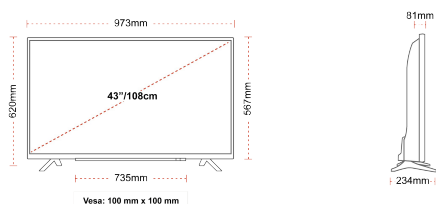

PRIKAZ

Veličina Zaslona (inč / cm)	43" / 108cm
Tip Zaslona	Direct Back Light (DLED)
Rezolucija	FHD (1920 x 1080)
Sjajnost	300

ZVUK

Dolby Audio™	Da
Izlazna audio snaga (RMS)	2x8W
Tip zvučnika	Down Firing
Unutarnji subwoofer	Ne
Modovi zvuka	Glazba, film, govor, klasika, stan, korisnik
DTS	Ne
Ekvalizator	5 band
Onkyo	Ne

MEHANIČKI

Dimenzije s pakiranjem (mm)	1085 x 154 x 710
Dimenzije bez pakiranja (mm)	973 x 234 x 620
Dimenzije bez stakla (mm)	973 x 81 x 567
Bruto težina (kg)	11
Neto težina (kg)	8
VESA (zidna montaža) TxV	100mm x 100mm
Veličina vijka	M4