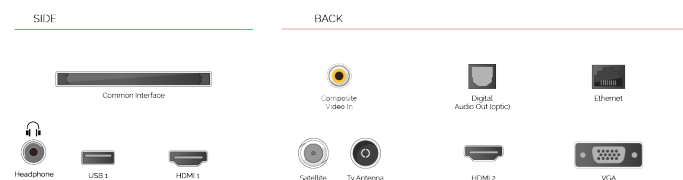

POVEZANOST

VELIČINA