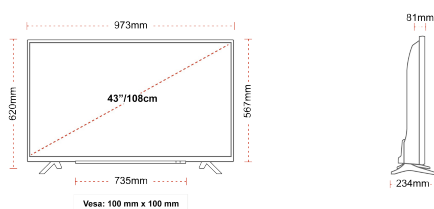

NAGLASCI

- ⊕ 4K HDR UHD
- ⊕ TRU Picture Engine
- ⊕ 4x HDMI, 2x USB
- ⊕ Dolby Vision HDR
- ⊕ Sound by Onkyo
- ⊕ Internal WLAN & Bluetooth

POVEZANOST

VELIČINA

PRIKAZ

Veličina Zaslona (inč / cm)	43" / 108cm
Tip Zaslona	DLED
Rezolucija	Ultra HD (3840 x 2160)
Sijajnost	350

MEHANIČKI

Dimenzije s pakiranjem (mm)	1085 x 154 x 710
Dimenzije bez pakiranja (mm)	973 x 234 x 620
Dimenzije bez stalka (mm)	973 x 81 x 567
Bruto težina (kg)	11
Neto težina (kg)	7,5
VESA (zidna montaža) TxV	100mm x 100mm