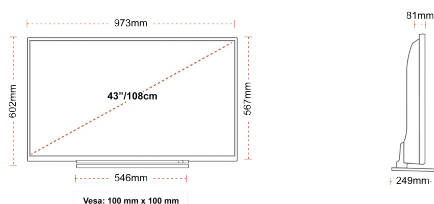

## VELIČINA

## PRIKAZ

Veličina Zaslona (inč / cm)	43" / 108cm
Tip Zaslona	DLED
Rezolucija	Ultra HD (3840 x 2160)
Sjajnost	350

## MEHANIČKI

Dimenzije s pakiranjem (mm)	1085 x 154 x 710
Dimenzije bez pakiranja (mm)	973 x 249 x 599
Dimenzije bez stalka (mm)	973 x 81 x 567
Bruto težina (kg)	14
Neto težina (kg)	10
VESA (zidna montaža) TxV	100mm x 100mm
Veličina vijka	M4