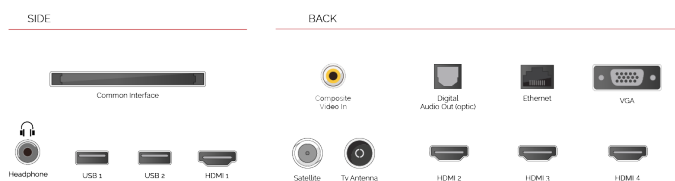

POVEZANOST

VELIČINA

PRIKAZ

Veličina Zaslona (inč / cm)	43" / 108cm
Tip Zaslona	DLED
Rezolucija	Ultra HD (3840 x 2160)
Sjajnost	350

ZVUK

Dolby Audio™	Da
Izlazna audio snaga (RMS)	2x10W
Tip zvučnika	Down Firing
Unutarnji subwoofer	Ne
Modovi zvuka	Glazba, film, govor, klasika, stan, korisnik
DTS	Da
Ekvalizator	Da
Onkyo	Da

PRIKLJUČCI

CI+	Da
HDMI™	4 HDMI
USB	2 USB
Komponenta (YPbPr) ulaz	via VGA
Kompozitni video/audio ulaz	Da
Scart	Ne
Ethernet	Da
Izlaz za slušalice	Da
Antenski ulaz	Da
VGA (PC in - D-Sub15)	Da

FUNKCIJA SMART TV-A