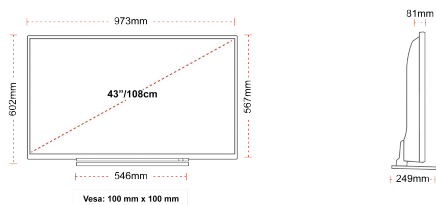

POVEZANOST

VELIČINA

PRIKAZ

Veličina Zaslona (inč / cm)	43" / 108cm
Tip Zaslona	DLED
Rezolucija	Ultra HD (3840 x 2160)
Sjajnost	350

ZVUK

Dolby Audio™	Da
Izlazna audio snaga (RMS)	2x10W
Tip zvučnika	Down Firing
Unutarnji subwoofer	Ne
Modovi zvuka	Glazba, film, govor, klasika, stan, korisnik
DTS	Da
Ekvalizator	Da
Onkyo	Da

MEHANIČKI

Dimenzije s pakiranjem (mm)	1085 x 154 x 710
Dimenzije bez pakiranja (mm)	973 x 249 x 599
Dimenzije bez stalka (mm)	973 x 81 x 567
Bruto težina (kg)	14
Neto težina (kg)	10
VESA (zidna montaža) TxV	100mm x 100mm
Veličina vijka	M4