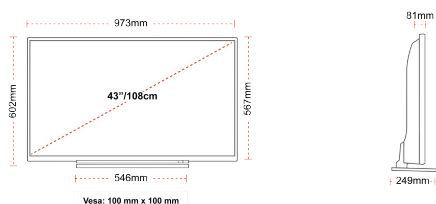

POVEZANOST

VELIČINA

PRIKAZ

Veličina Zaslona (inč / cm)	43" / 108cm
Tip Zaslona	DLED
Rezolucija	Ultra HD (3840 x 2160)
Sjajnost	350

ZVUK

Dolby Audio™	Da
Izlazna audio snaga (RMS)	2x10W
Tip zvučnika	Down Firing
Unutarnji subwoofer	Ne
Modovi zvuka	Glazba, film, govor, klasika, stan, korisnik
DTS	Da
Ekvalizator	Da
Onkyo	Da

MEHANIČKI

Dimenzije s pakiranjem (mm)	1085 x 154 x 710
Dimenzije bez pakiranja (mm)	973 x 249 x 599
Dimenzije bez stalka (mm)	973 x 81 x 567
Bruto težina (kg)	14
Neto težina (kg)	10
VESA (zidna montaža) TxV	100mm x 100mm
Veličina vijka	M4