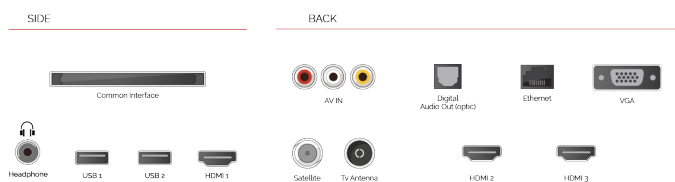

VIDEO
ON DEMAND

Ne propustite niti jedan svjetski video-hit i YouTube[™] senzacije. Na lokalnim i svjetskim video-aplikacijama možete gledati beskonačno puno sadržaja.

NAGLASCJI

- ⊕ Full HD (High Definition)
- ⊕ 3x HDMI™, 2x USB
- ⊕ Toshiba Smart Portal
- ⊕ Internal WLAN & Bluetooth
- ⊕ USB Recording
- ⊕ Eco Friendly Mode

POVEZANOST

PRIKAZ

Velična Zaslona (inč / cm)	43" / 109cm
Tip Zaslona	D-LED
Rezolucija	FHD (1920 x 1080)

ZVUK

Dolby Audio™	DA
Izlazna audio snaga (RMS)	2x8W
Tip zvučnika	Downfiring Zvučnik
Unutarnji subwoofer	NE
DTS	DTS™ HD + DTS™ TruSurround
Ekvalizator	5 Pojasa

PRIKLJUČCI

CI+	DA
HDMI™	3x HDMI™ 1.4
USB	2x USB2.0
Komponenta (YPbPr) ulaz	putem VGA
Kompozitni video/audio ulaz	DA
Scart	NE
Ethernet	DA
Izlaz za slušalice	DA
Antenski ulaz	DA
VGA (PC in - D-Sub15)	DA

FUNKCIJA SMART TV-A