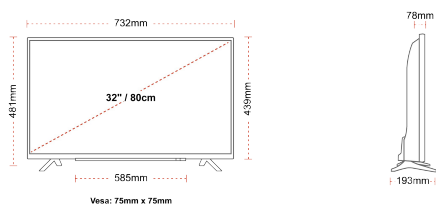

## VELIČINA

## PRIKAZ

Veličina Zaslona (inč / cm)	32\"/>
-----------------------------	--------

## MEHANIČKI

Dimenzije s pakiranjem (mm)	795 x 128 x 530
Dimenzije bez pakiranja (mm)	732 x 193 x 481
Dimenzije bez stakla (mm)	732 x 78 x 439
Bruto težina (kg)	7
Neto težina (kg)	4,7
VESA (zidna montaža) TxV	75mm x 75mm
Veličina vijka	M4