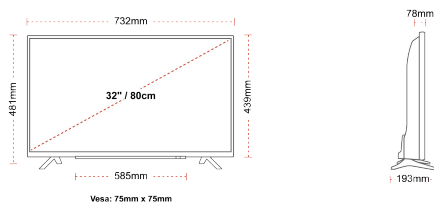

## VELIČINA

## PRIKAZ

Veličina Zaslona (inč / cm)	32" / 80cm
Tip Zaslona	DLED
Rezolucija	HD Ready (1366 x 768)
Sjajnost	250

## MEHANIČKI

Dimenzije s pakiranjem (mm)	795 x 128 x 530
Dimenzije bez pakiranja (mm)	732 x 193 x 481
Dimenzije bez stakla (mm)	732 x 78 x 439
Bruto težina (kg)	7,0
Neto težina (kg)	4,7
VESA (zidna montaža) TxV	75mm x 75mm
Veličina vijka	M4