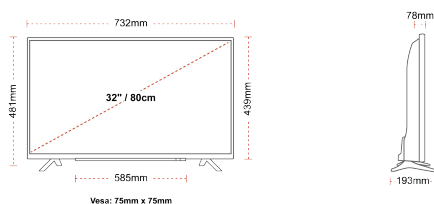

PRIKAZ

Veličina Zaslona (inč / cm)	32" / 80cm
Tip Zaslona	DLED
Rezolucija	HD Ready (1366 x 768)
Sjajnost	250

ZVUK

Dolby Audio™	Da
Izlazna audio snaga (RMS)	2x6W
Tip zvučnika	Down Firing
Unutarnji subwoofer	Ne
Modovi zvuka	Glazba, film, govor, klasika, stan, korisnik
DTS	Ne
Ekvalizator	5 band
Onkyo	Ne

MEHANIČKI

Dimenzije s pakiranjem (mm)	795 x 128 x 530
Dimenzije bez pakiranja (mm)	732 x 193 x 481
Dimenzije bez stalka (mm)	732 x 78 x 439
Bruto težina (kg)	7,0
Neto težina (kg)	4,7
VESA (zidna montaža) TxV	75mm x 75mm
Veličina vijka	M4