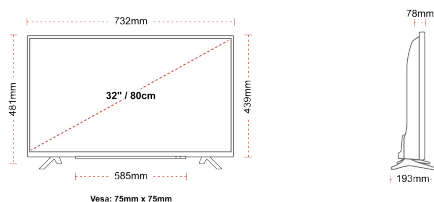

### VELIČINA

### PRIKAZ

Veličina Zaslona (inč / cm)	32\"/>
-----------------------------	--------

### MEHANIČKI

Dimenzije s pakiranjem (mm)	795 x 128 x 530
Dimenzije bez pakiranja (mm)	732 x 193 x 481
Dimenzije bez stalka (mm)	732 x 78 x 439
Bruto težina (kg)	7,0
Neto težina (kg)	4,7
VESA (zidna montaža) TxV	75mm x 75mm
Veličina vijka	M4