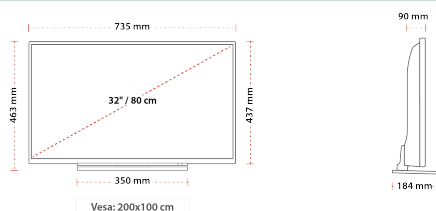

POVEZANOST

VELIČINA

PRIKAZ

Veličina Zaslona (inč / cm)	32" / 81cm
Tip Zaslona	D-LED
Rezolucija	HD (1366 x 768)
Sijajnost	250

ZVUK

Dolby Audio™	DA
Izlazna audio snaga (RMS)	2x6W
Tip zvučnika	Downfiring Zvučnik
Unutarnji subwoofer	NE
DTS	DTS™ HD + DTS™ TruSurround
Ekvalizator	5 Pojasa

HBTV ver 2.0.2	DA
Audio-Video Sharing (AVS)	DA
Smart Portal	DA
Toshiba TV Smart Center	DA
Internetska tražilica	DA
Netflix	DA
YouTube™	DA
Bluetooth	DA
Zrcaljenje zaslona	DA

MEHANIČKI

Dimenzije s pakiranjem (mm)	915 x 154 x 585
Dimenzije bez pakiranja (mm)	189 x 735 x 465
Dimenzije bez stalka (mm)	90 x 735 x 437
Bruto težina (kg)	8
Neto težina (kg)	5,5
VESA (zidna montaža) TxV	200 x 100