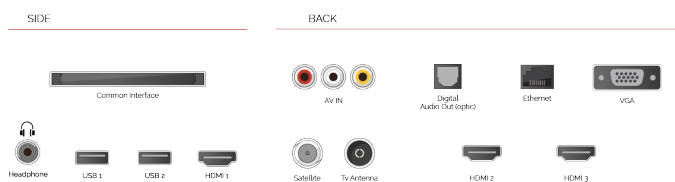

REC USB Video Recording

Ponekad jedan put nije dovoljan posebno kada se radi o omiljenim programima i filmovima. Pomoću funkcije USB snimanja možete gledati i snimati sve omiljene televizijske sadržaje.

VIDEO ON DEMAND

Ne propustite niti jedan svjetski video-hit i YouTube™ senzacije. Na lokalnim i svjetskim video-aplikacijama možete gledati beskonačno puno sadržaja.

NAGLASCİ

- ⊕ HD (High Definition) Ready
- ⊕ 3x HDMI™, 2x USB
- ⊕ Toshiba Smart Portal
- ⊕ Internal WLAN & Bluetooth
- ⊕ USB Recording
- ⊕ Eco Friendly Mode

POVEZANOST

VELIČINA

PRIKAZ

Veličina Zaslona (inč / cm)	32" / 81cm
Tip Zaslona	D-LED
Rezolucija	HD (1366 x 768)
Sijajnost	250

ZVUK

Dolby Audio™	DA
Izlazna audio snaga (RMS)	2x6W
Tip zvučnika	Downfiring Zvučnik
Unutarnji subwoofer	NE
DTS	DTS™ HD + DTS™ TruSurround
Ekvalizator	5 Pojasa

PRIKLJUČCI

CI+	DA
HDMI™	3x HDMI™ 1.4
USB	2x USB2.0
Komponenta (YPbPr) ulaz	putem VGA
Kompozitni video/audio ulaz	DA
Scart	NE
Ethernet	DA
Izlaz za slušalice	DA
Antenski ulaz	DA
VGA (PC in - D-Sub15)	DA

FUNKCIJA SMART TV-A