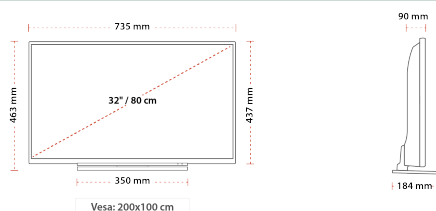

POVEZANOST

VELIČINA

PRIKAZ

Veličina Zaslona (inč / cm)	32" / 81cm
Tip Zaslona	D-LED
Rezolucija	HD (1366 x 768)
Sijajnost	250

ZVUK

Dolby Audio™	DA
Izlazna audio snaga (RMS)	2x6W
Tip zvučnika	Downfiring Zvučnik
Unutarnji subwoofer	NE
DTS	DTS™ HD + DTS™ TruSurround
Ekvalizator	5 Pojasa