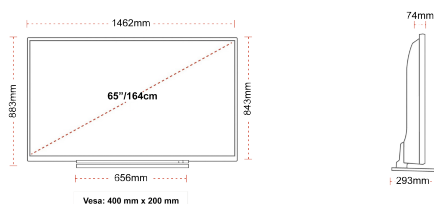

- Android TV
- Google Assistant
- Chromecast Built in
- 4K UHD HDR
- Dolby Vision HDR
- Google Play Store

ΣΥΝΔΕΣΗ

ΜΕΓΕΘΟΣ

ΑΠΕΙΚΟΝΙΣΗ

Μέγεθος οθόνης (εκ. & ίντσες)	65" / 164cm
Τύπος Οθόνης	Direct Back Light (DLED)
Ανάλυση	Ultra HD (3840 x 2160)
Λάμπη	350

ΜΗΧΑΝΙΚΑ ΜΕΡΗ

Διαστάσεις με συσκευασία (mm)	1620 x 165 x 995
Διαστάσεις χωρίς συσκευασία (mm)	1462 x 293 x 879
Διαστάσεις χωρίς βάση (mm)	1462 x 74 x 843
Μικτό βάρος (κιλό)	31
Καθαρό βάρος (κιλό)	24
VESA (Βάση τείχους) ΠxΥ	400mm x 200mm
Μέγεθος βίδας	M6