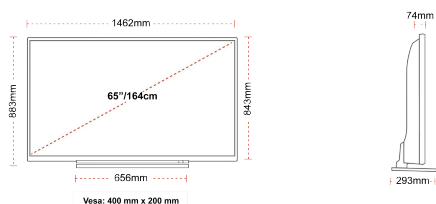

### ΜΕΓΕΘΟΣ

### ΑΠΕΙΚΟΝΙΣΗ

Μέγεθος οθόνης (εκ. & ίντσες)	65" / 164cm
Τύπος Οθόνης	Direct Back Light (DLED)
Ανάλυση	Ultra HD (3840 x 2160)
Λάμπη	350

### ΜΗΧΑΝΙΚΑ ΜΕΡΗ

Διαστάσεις με συσκευασία (mm)	1620 x 165 x 995
Διαστάσεις χωρίς συσκευασία (mm)	1462 x 293 x 879
Διαστάσεις χωρίς βάση (mm)	1462 x 74 x 843
Μικτό βάρος (κιλό)	31
Καθαρό βάρος (κιλό)	24
VESA (Βάση τείχους) ΠxΥ	400mm x 200mm
Μέγεθος βίδας	M6