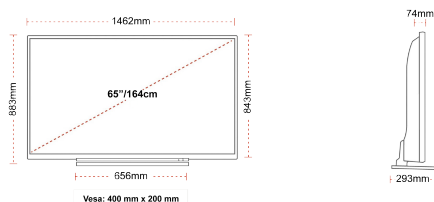

- Android TV
- Google Assistant
- Chromecast Built in
- 4K UHD HDR
- Dolby Vision HDR
- Google Play Store

ΣΥΝΔΕΣΗ

ΜΕΓΕΘΟΣ

ΑΠΕΙΚΟΝΙΣΗ

Μέγεθος οθόνης (εκ. & ίντσες)	65" / 164cm
Τύπος Οθόνης	Direct Back Light (DLED)
Ανάλυση	Ultra HD (3840 x 2160)
Λάμπη	350

ΜΗΧΑΝΙΚΑ ΜΕΡΗ

Διαστάσεις με συσκευασία (mm)	1620 x 165 x 995
Διαστάσεις χωρίς συσκευασία (mm)	1462 x 293 x 879
Διαστάσεις χωρίς βάση (mm)	1462 x 74 x 843
Μικτό βάρος (κιλό)	31
Καθαρό βάρος (κιλό)	24
VESA (Βάση τείχους) ΠxΥ	400mm x 200mm
Μέγεθος βίδας	M6