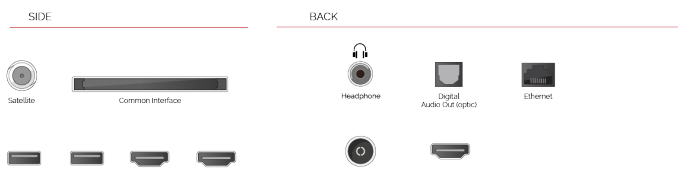

ΣΥΝΔΕΣΗ

ΜΕΓΕΘΟΣ

ΑΠΕΙΚΟΝΙΣΗ

Μέγεθος οθόνης (εκ. & ίντσες)	65" / 164cm
Τύπος Οθόνης	Direct Back Light (DLED)
Ανάλυση	Ultra HD (3840 x 2160)
Λάμψη	350

ΗΧΟΣ

Dolby Audio™	Ναί
Έξοδος ακουστικής ισχύος (RMS)	2x12W
Τύπος ηχείου	Down Firing
Εσωτερικό Υποαύφερο	Ναί
Τύποι Ήχου	Smart, Movie, Music, News
DTS	Ναί
Ισοσταθμιστής	5 band
Onkyo	Sound by Onkyo