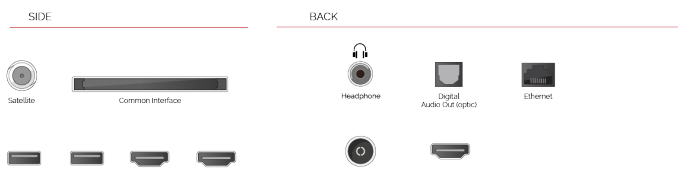

ΣΥΝΔΕΣΗ

ΜΕΓΕΘΟΣ

ΑΠΕΙΚΟΝΙΣΗ

Μέγεθος οθόνης (εκ. & ίντσες)	65" / 164cm
Τύπος Οθόνης	Direct Back Light (DLED)
Ανάλυση	Ultra HD (3840 x 2160)
Λάμψη	350

ΗΧΟΣ

Dolby Audio™	Ναί
Έξοδος ακουστικής ισχύος (RMS)	2x12W
Τύπος ηχείου	Down Firing
Εσωτερικό Υπογούφερ	Ναί
Τύποι Ήχου	Smart, Movie, Music, News
DTS	Ναί
Ισοσταθμιστής	5 band
Onkyo	Sound by Onkyo