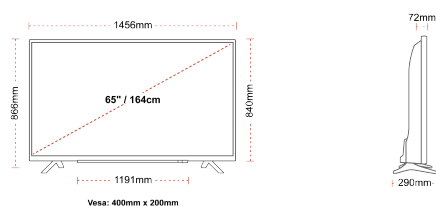

ΣΥΝΔΕΣΗ

ΜΕΓΕΘΟΣ

ΑΠΕΙΚΟΝΙΣΗ

Μέγεθος οθόνης (εκ. & ίντσες)	65" / 164cm
Τύπος Οθόνης	Direct Back Light (DLED)
Ανάλυση	Ultra HD (3840 x 2160)
Λάμψη	350

ΗΧΟΣ

Dolby Audio™	Ναί
Έξοδος ακουστικής ισχύος (RMS)	2x12W
Τύπος ηχείου	Down Firing
Εσωτερικό Υποαύφερο	Ναί
Τύποι Ήχου	Smart, Movie, Music, News
DTS	Ναί
Ισοσταθμιστής	5 band
Onkyo	Sound by Onkyo

ΜΗΧΑΝΙΚΑ ΜΕΡΗ

Διαστάσεις με συσκευασία (mm)	1620 x 165 x 1010
Διαστάσεις χωρίς συσκευασία (mm)	1456 x 290 x 866
Διαστάσεις χωρίς βάση (mm)	1456 x 72 x 840
Μικτό βάρος (κιλό)	27,5
Καθαρό βάρος (κιλό)	20,5
VESA (Βάση τοίχου) ΠxΥ	400mm x 200mm
Μέγεθος βίδας	M6