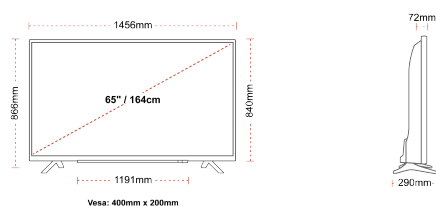

ΣΥΝΔΕΣΗ

ΜΕΓΕΘΟΣ

ΑΠΕΙΚΟΝΙΣΗ

Μέγεθος οθόνης (εκ. & ίντσες)	65" / 164cm
Τύπος Οθόνης	Direct Back Light (DLED)
Ανάλυση	Ultra HD (3840 x 2160)
Λάμψη	350

ΗΧΟΣ

Dolby Audio™	Ναί
Έξοδος ακουστικής ισχύος (RMS)	2x12W
Τύπος ηχείου	Down Firing
Εσωτερικό Υπογούφερ	Ναί
Τύποι Ήχου	Smart, Movie, Music, News
DTS	Ναί
Ισοσταθμιστής	5 band
Onkyo	Sound by Onkyo

ΜΗΧΑΝΙΚΑ ΜΕΡΗ

Διαστάσεις με συσκευασία (mm)	1620 x 165 x 1010
Διαστάσεις χωρίς συσκευασία (mm)	1456 x 290 x 866
Διαστάσεις χωρίς βάση (mm)	1456 x 72 x 840
Μικτό βάρος (κιλό)	27,5
Καθαρό βάρος (κιλό)	20,5
VESA (Βάση τοίχου) ΠxΥ	400mm x 200mm
Μέγεθος βίδας	M6