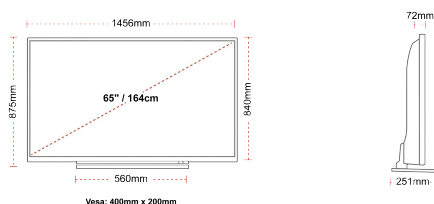

### ΜΕΓΕΘΟΣ

### ΑΠΕΙΚΟΝΙΣΗ

Μέγεθος οθόνης (εκ. & ίντσες)	65" / 164cm
Τύπος Οθόνης	DLED
Ανάλυση	Ultra HD (3840 x 2160)
Λάμπη	320

### ΜΗΧΑΝΙΚΑ ΜΕΡΗ

Διαστάσεις με συσκευασία (mm)	1607 x 152 x 984
Διαστάσεις χωρίς συσκευασία (mm)	1456 x 251 x 875
Διαστάσεις χωρίς βάση (mm)	1456 x 72 x 840
Μικτό βάρος (κιλό)	32,00
Καθαρό βάρος (κιλό)	24,50
VESA (Βάση τσίχου) ΠxΥ	400mm x 200mm
Μέγεθος βίδας	M6