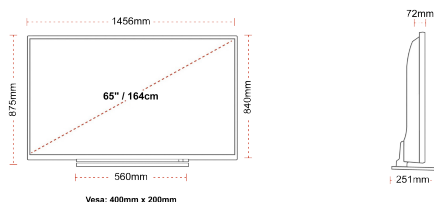

ΑΠΕΙΚΟΝΙΣΗ

Μέγεθος οθόνης (εκ. & ίντσες)	65" / 164cm
Τύπος Οθόνης	DLED
Ανάλυση	Ultra HD (3840 x 2160)
Λάμψη	320

ΉΧΟΣ

Dolby Audio™	Ναί
Έξοδος ακουστικής ισχύος (RMS)	2x12W
Τύπος ηχείου	Down Firing
Εσωτερικό Υπογούφερ	Όχι
DTS	Ναί
Ισοσταθμιστής	5 band
Onkyo	Ναί

ΜΗΧΑΝΙΚΑ ΜΕΡΗ

Διαστάσεις με συσκευασία (mm)	1607 x 152 x 984
Διαστάσεις χωρίς συσκευασία (mm)	1456 x 251 x 875
Διαστάσεις χωρίς βάση (mm)	1456 x 72 x 840
Μικτό βάρος (κιλό)	32,00
Καθαρό βάρος (κιλό)	24,50
VESA (Βάση τσίχου) ΠxΥ	400mm x 200mm
Μέγεθος βίδας	M6