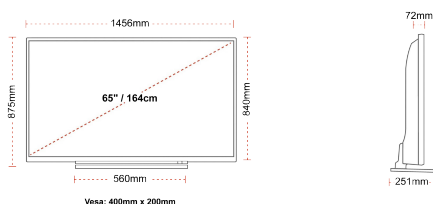

## ΜΕΓΕΘΟΣ

## ΑΠΕΙΚΟΝΙΣΗ

Μέγεθος οθόνης (εκ. & ίντσες)	65" / 164cm
Τύπος Οθόνης	DLED
Ανάλυση	Ultra HD (3840 x 2160)
Λάμπη	320

## ΜΗΧΑΝΙΚΑ ΜΕΡΗ

Διαστάσεις με συσκευασία (mm)	1607 x 152 x 984
Διαστάσεις χωρίς συσκευασία (mm)	1456 x 251 x 875
Διαστάσεις χωρίς βάση (mm)	1456 x 72 x 840
Μικτό βάρος (κιλό)	32,00
Καθαρό βάρος (κιλό)	24,50
VESA (Βάση τσίχου) ΠxΥ	400mm x 200mm
Μέγεθος βίδας	M6