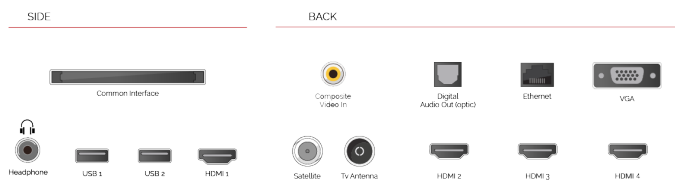

ΣΥΝΔΕΣΗ

ΜΕΓΕΘΟΣ