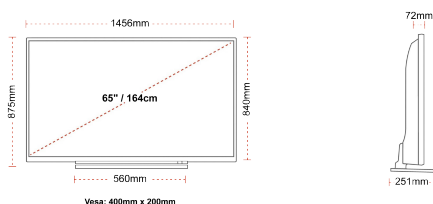

### ΜΕΓΕΘΟΣ

### ΑΠΕΙΚΟΝΙΣΗ

Μέγεθος οθόνης (εκ. & ίντσες)	65" / 164cm
Τύπος Οθόνης	DLED
Ανάλυση	Ultra HD (3840 x 2160)
Λάμψη	320

### ΜΗΧΑΝΙΚΑ ΜΕΡΗ

Διαστάσεις με συσκευασία (mm)	1607 x 152 x 984
Διαστάσεις χωρίς συσκευασία (mm)	1456 x 251 x 875
Διαστάσεις χωρίς βάση (mm)	1456 x 72 x 840
Μικτό βάρος (κιλό)	32,00
Καθαρό βάρος (κιλό)	24,50
VESA (Βάση τσίχου) ΠxΥ	400mm x 200mm
Μέγεθος βίδας	M6