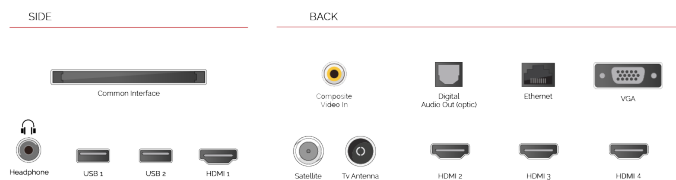

ΣΥΝΔΕΣΗ

ΜΕΓΕΘΟΣ