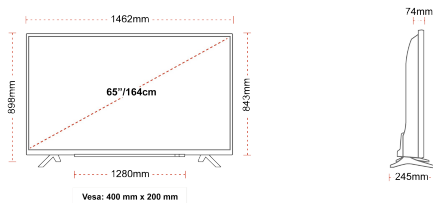

ΑΠΕΙΚΟΝΙΣΗ

Μέγεθος οθόνης (εκ. & ίντσες)	65" / 164cm
Τύπος Οθόνης	DLED
Ανάλυση	Ultra HD (3840 x 2160)
Λάμψη	350

ΉΧΟΣ

Dolby Audio™	Ναί
Έξοδος ακουστικής ισχύος (RMS)	2x12W
Τύπος ηχείου	Down Firing
Εσωτερικό Υπογούφερο	Όχι
Τύποι Ήχου	Music, Movie, Speech, Classic, Flat, User
DTS	Ναί
Ισοσταθμιστής	5 band
Onkyo	Sound by Onkyo

ΑΞΕΣΟΥΑΡ

Τηλεχειριστήριο	Ναί
Μπαταρία τηλεχειριστηρίου	Ναί
Οδηγός γρήγορης έναρξης χρήσης	Ναί
Μικρό τηλεχειριστήριο	Όχι
Υποστήριξη RC Bluetooth	Ναί

ΒΙΝΤΕΟ

Wide Color Gamut	Όχι
HDR	Ναί
Dolby Vision HDR	Ναί
TRU Flow	Όχι
TRU Resolution	Ναί
TRU Micro Dimming	Ναί

ΔΕΚΤΗΣ / ΕΚΠΟΜΠΕΣ

Αποκωδικοποιητής HEVC (H.265)	Ναί
Τύπος δέκτη	HD DVB-T2/C/S2
UHD από δορυφορική	Ναί
Διπλός δέκτης	Όχι
Ηλεκτρονικός Οδηγός Προγραμμάτων (EPG)	Ναί
Αυτόματη αναζήτηση	Ναί
Δυνατότητα αποθήκευσης καναλιών (Αναλογικά)	200
Δυνατότητα αποθήκευσης καναλιών (Ψηφιακά S/S2)	10000
Δυνατότητα αποθήκευσης καναλιών (Ψηφιακά T/T2/C)	1000+1000

ΣΥΝΔΕΣΕΙΣ

CI+	Ναί
HDMI™	4 HDMI
USB	2 USB
Είσοδος Συνιστωσών (YPbPr)	via VGA
Είσοδος Σύνθετου Βίντεο/Ήχου	Ναί
Scart	Όχι
Ethernet	Ναί
Έξοδος ακουστικών	Ναί
Είσοδος κεραίας	Ναί
VGA (PC in - D-Sub15)	Ναί

ΧΑΡΑΚΤΗΡΙΣΤΙΚΑ SMART TV

HBBTV ver 2.0.2	Ναί
Audio-Video Sharing (AVS)	Όχι
Smart Portal	Android TV
Toshiba TV Smart Center	Όχι
Πρόγραμμα περιήγησης	Όχι
Netflix	Ναί
YouTube™	Ναί
Bluetooth	Ναί
Κατοπτρισμός οθόνης	Chromecast
Prime Video	Ναί
Google Assistant	Google Assistant
Amazon Alexa	Όχι

ΜΗΧΑΝΙΚΑ ΜΕΡΗ

Διαστάσεις με συσκευασία (mm)	1620 x 165 x 1010
Διαστάσεις χωρίς συσκευασία (mm)	1462 x 245 x 898
Διαστάσεις χωρίς βάση (mm)	1462 x 74 x 843
Μικτό βάρος (κιλό)	27,5
Καθαρό βάρος (κιλό)	20,5
VESA (Βάση τείχου) PxxY	400mm x 200mm

ΙΣΧΥΣ / ΕΝΕΡΓΕΙΑ

Κατανάλωση ενέργειας σε Αναμονή (Μέση τιμή)	<0.5W
Τάση - Συχνότητα λειτουργίας	220-240V AC
12V TV (Mobile TV)	Όχι