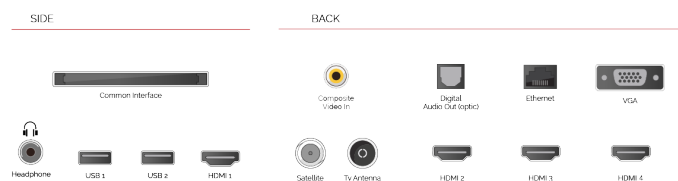

ΣΥΝΔΕΣΗ

ΜΕΓΕΘΟΣ