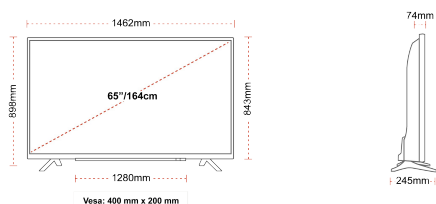

ΑΠΕΙΚΟΝΙΣΗ

Μέγεθος οθόνης (εκ. & ίντσες)	65" / 164cm
Τύπος Οθόνης	DLED
Ανάλυση	Ultra HD (3840 x 2160)
Λάμψη	350

ΉΧΟΣ

Dolby Audio™	Ναί
Έξοδος ακουστικής ισχύος (RMS)	2x12W
Τύπος ηχείου	Down Firing
Εσωτερικό Υπογούφερ	Όχι
Τύποι Ήχου	Music, Movie, Speech, Classic, Flat, User
DTS	Ναί
Ισοσταθμιστής	5 band
Onkyo	Sound by Onkyo

ΜΗΧΑΝΙΚΑ ΜΕΡΗ

Διαστάσεις με συσκευασία (mm)	1620 x 165 x 1010
Διαστάσεις χωρίς συσκευασία (mm)	1462 x 245 x 898
Διαστάσεις χωρίς βάση (mm)	1462 x 74 x 843
Μικτό βάρος (κιλό)	27,5
Καθαρό βάρος (κιλό)	20,5
VESA (Βάση τείχου) ΠxΥ	400mm x 200mm