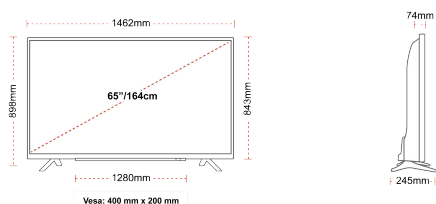

ΑΠΕΙΚΟΝΙΣΗ

Μέγεθος οθόνης (εκ. & ίντσες)	65" / 164cm
Τύπος Οθόνης	DLED
Ανάλυση	Ultra HD (3840 x 2160)
Λάμψη	350

ΉΧΟΣ

Dolby Audio™	Ναί
Έξοδος ακουστικής ισχύος (RMS)	2x12W
Τύπος ηχείου	Down Firing
Εσωτερικό Υπογούφερ	Όχι
Τύποι Ήχου	Music, Movie, Speech, Classic, Flat, User
DTS	Ναί
Ισοσταθμιστής	5 band
Onkyo	Sound by Onkyo

ΑΞΕΣΟΥΑΡ

Τηλεχειριστήριο	Ναί
Μπαταρία τηλεχειριστηρίου	Ναί
Οδηγός γρήγορης έναρξης χρήσης	Ναί
Μικρό τηλεχειριστήριο	Όχι
Υποστήριξη RC Bluetooth	Ναί

ΒΙΝΤΕΟ

Wide Color Gamut	Όχι
HDR	Ναί
Dolby Vision HDR	Ναί
TRU Flow	Όχι
TRU Resolution	Ναί
TRU Micro Dimming	Ναί

ΔΕΚΤΗΣ / ΕΚΠΟΜΠΕΣ

Αποκωδικοποιητής HEVC (H.265)	Ναί
Τύπος δέκτη	HD DVB-T2/C/S2
UHD από δορυφορική	Ναί
Διπλός δέκτης	Όχι
Ηλεκτρονικός Οδηγός Προγραμμάτων (EPG)	Ναί
Αυτόματη αναζήτηση	Ναί
Δυνατότητα αποθήκευσης καναλιών (Αναλογικά)	200
Δυνατότητα αποθήκευσης καναλιών (Ψηφιακά S/S2)	10000
Δυνατότητα αποθήκευσης καναλιών (Ψηφιακά T/T2/C)	1000+1000

ΣΥΝΔΕΣΕΙΣ

CI+	Ναί
HDMI™	4 HDMI
USB	2 USB
Είσοδος Συνιστωσών (YPbPr)	via VGA
Είσοδος Σύνθετου Βίντεο/Ήχου	Ναί
Scart	Όχι
Ethernet	Ναί
Έξοδος ακουστικών	Ναί
Είσοδος κεραίας	Ναί
VGA (PC in - D-Sub15)	Ναί

ΧΑΡΑΚΤΗΡΙΣΤΙΚΑ SMART TV

HBBTV ver 2.0.2	Ναί
Audio-Video Sharing (AVS)	Όχι
Smart Portal	Android TV
Toshiba TV Smart Center	Όχι
Πρόγραμμα περιήγησης	Όχι
Netflix	Ναί
YouTube™	Ναί
Bluetooth	Ναί
Κατοπτρισμός οθόνης	Chromecast
Prime Video	Ναί
Google Assistant	Google Assistant
Amazon Alexa	Όχι

ΜΗΧΑΝΙΚΑ ΜΕΡΗ

Διαστάσεις με συσκευασία (mm)	1620 x 165 x 1010
Διαστάσεις χωρίς συσκευασία (mm)	1462 x 245 x 898
Διαστάσεις χωρίς βάση (mm)	1462 x 74 x 843
Μικτό βάρος (κιλό)	27,5
Καθαρό βάρος (κιλό)	20,5
VESA (Βάση τείχου) PxxY	400mm x 200mm

ΙΣΧΥΣ / ΕΝΕΡΓΕΙΑ

Κατανάλωση ενέργειας σε Αναμονή (Μέση τιμή)	<0.5W
Τάση - Συχνότητα λειτουργίας	220-240V AC
12V TV (Mobile TV)	Όχι