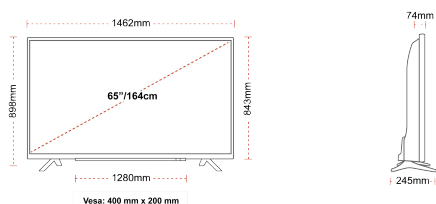

ΑΠΕΙΚΟΝΙΣΗ

Μέγεθος οθόνης (εκ. & ίντσες)	65" / 164cm
Τύπος Οθόνης	DLED
Ανάλυση	Ultra HD (3840 x 2160)
Λάμψη	350

ΉΧΟΣ

Dolby Audio™	Ναί
Έξοδος ακουστικής ισχύος (RMS)	2x12W
Τύπος ηχείου	Down Firing
Εσωτερικό Υπογούφερ	Όχι
Τύποι Ήχου	Music, Movie, Speech, Classic, Flat, User
DTS	Ναί
Ισοσταθμιστής	5 band
Onkyo	Sound by Onkyo

ΜΗΧΑΝΙΚΑ ΜΕΡΗ

Διαστάσεις με συσκευασία (mm)	1620 x 165 x 1010
Διαστάσεις χωρίς συσκευασία (mm)	1462 x 245 x 898
Διαστάσεις χωρίς βάση (mm)	1462 x 74 x 843
Μικτό βάρος (κιλό)	27,5
Καθαρό βάρος (κιλό)	20,5
VESA (Βάση τείχου) PxxY	400mm x 200mm