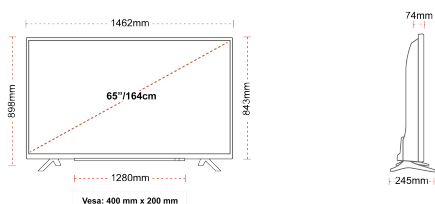

- ⌕ Android TV
- ⌕ Google Assistant
- ⌕ Chromecast Built in
- ⌕ 4K UHD HDR
- ⌕ Dolby Vision HDR
- ⌕ Google Play Store

ΣΥΝΔΕΣΗ

ΜΕΓΕΘΟΣ

ΑΠΕΙΚΟΝΙΣΗ

Μέγεθος οθόνης (εκ. & ίντσες)	65\"/>
-------------------------------	--------

ΜΗΧΑΝΙΚΑ ΜΕΡΗ

Διαστάσεις με συσκευασία (mm)	1620 x 165 x 1010
Διαστάσεις χωρίς συσκευασία (mm)	1462 x 245 x 898
Διαστάσεις χωρίς βάση (mm)	1462 x 74 x 843
Μικτό βάρος (κιλό)	28
Καθαρό βάρος (κιλό)	21
VESA (Βάση τείχους) ΠxΥ	400mm x 200mm
Μέγεθος βίδας	M6