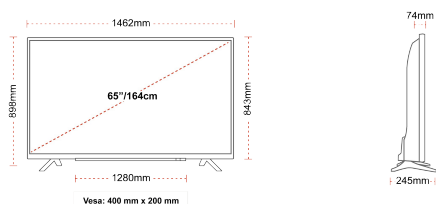

- Android TV
- Google Assistant
- Chromecast Built in
- 4K UHD HDR
- Dolby Vision HDR
- Google Play Store

ΣΥΝΔΕΣΗ

ΜΕΓΕΘΟΣ

ΑΠΕΙΚΟΝΙΣΗ

Μέγεθος οθόνης (εκ. & ίντσες)	65" / 164cm
Τύπος Οθόνης	DLED
Ανάλυση	Ultra HD (3840 x 2160)
Λάμπη	350

ΜΗΧΑΝΙΚΑ ΜΕΡΗ

Διαστάσεις με συσκευασία (mm)	1620 x 165 x 1010
Διαστάσεις χωρίς συσκευασία (mm)	1462 x 245 x 898
Διαστάσεις χωρίς βάση (mm)	1462 x 74 x 843
Μικτό βάρος (κιλό)	28
Καθαρό βάρος (κιλό)	21
VESA (Βάση τείχους) ΠxΥ	400mm x 200mm
Μέγεθος βίδας	M6