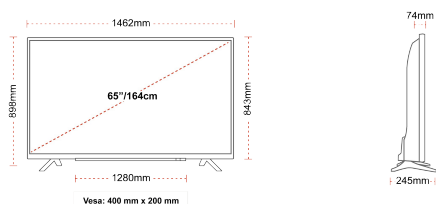

- Android TV
- Google Assistant
- Chromecast Built in
- 4K UHD HDR
- Dolby Vision HDR
- Google Play Store

ΣΥΝΔΕΣΗ

ΜΕΓΕΘΟΣ

ΑΠΕΙΚΟΝΙΣΗ

Μέγεθος οθόνης (εκ. & ίντσες)	65" / 164cm
Τύπος Οθόνης	DLED
Ανάλυση	Ultra HD (3840 x 2160)
Λάμψη	350

ΜΗΧΑΝΙΚΑ ΜΕΡΗ

Διαστάσεις με συσκευασία (mm)	1620 x 165 x 1010
Διαστάσεις χωρίς συσκευασία (mm)	1462 x 245 x 898
Διαστάσεις χωρίς βάση (mm)	1462 x 74 x 843
Μικτό βάρος (κιλό)	28
Καθαρό βάρος (κιλό)	21
VESA (Βάση τείχους) ΠxΥ	400mm x 200mm
Μέγεθος βίδας	M6