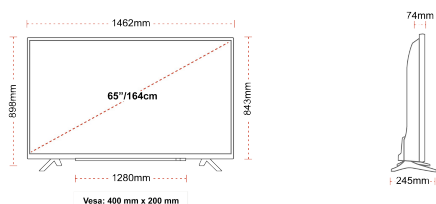

ΑΠΕΙΚΟΝΙΣΗ

Μέγεθος οθόνης (εκ. & ίντσες)	65\"/>

ΉΧΟΣ

Dolby Audio™	Ναί
Έξοδος ακουστικής ισχύος (RMS)	2x12W
Τύπος ηχείου	Down Firing
Εσωτερικό Υπογούφερ	Όχι
DTS	Ναί
Ισοσταθμιστής	5 band
Onkyo	Όχι

ΑΞΕΣΟΥΑΡ

Τηλεχειριστήριο	Ναί
Μπαταρία τηλεχειριστηρίου	Ναί
Οδηγός γρήγορης έναρξης χρήσης	Ναί
Μικρό τηλεχειριστήριο	Όχι

ΒΙΝΤΕΟ

Wide Color Gamut	Όχι
HDR	Ναί
Dolby Vision HDR	Ναί
TRU Flow	Όχι
TRU Resolution	Ναί
TRU Micro Dimming	Ναί

ΔΕΚΤΗΣ / ΕΚΠΟΜΠΕΣ

Αποκωδικοποιητής HEVC (H.265)	Ναί
Τύπος δέκτη	HD DVB-T2/C/S2
UHD από δορυφορική	Ναί
Διπλός δέκτης	Όχι
Ηλεκτρονικός Οδηγός Προγραμμάτων (EPG)	Ναί
Αυτόματη αναζήτηση	Ναί
Δυνατότητα αποθήκευσης καναλιών (Αναλογικά)	200
Δυνατότητα αποθήκευσης καναλιών (Ψηφιακά S/S2)	10000
Δυνατότητα αποθήκευσης καναλιών (Ψηφιακά T/T2/C)	1000+1000

ΣΥΝΔΕΣΕΙΣ

CI+	Ναί
HDMI™	4 HDMI
USB	2 USB
Είσοδος Συνιστωσών (YPbPr)	via VGA
Είσοδος Σύνθετου Βίντεο/Ήχου	Ναί
Scart	Όχι
Ethernet	Ναί
Έξοδος ακουστικών	Ναί
Είσοδος κεραίας	Ναί
VGA (PC in - D-Sub15)	Ναί

ΧΑΡΑΚΤΗΡΙΣΤΙΚΑ SMART TV

HBBTV ver 2.0.2	Ναί
Audio-Video Sharing (AVS)	Όχι
Smart Portal	Όχι
Toshiba TV Smart Center	Ναί
Πρόγραμμα περιήγησης	Όχι
Netflix	Ναί
YouTube™	Ναί
Bluetooth	Ναί
Κατοπτρισμός οθόνης	Ναί
Prime Video	Ναί
Google Assistant	Google Assistant
Amazon Alexa	Όχι

ΜΗΧΑΝΙΚΑ ΜΕΡΗ

Διαστάσεις με συσκευασία (mm)	1620 x 165 x 1010
Διαστάσεις χωρίς συσκευασία (mm)	1462 x 245 x 898
Διαστάσεις χωρίς βάση (mm)	1462 x 74 x 843
Μικτό βάρος (κιλό)	28
Καθαρό βάρος (κιλό)	21
VESA (Βάση τείχους) ΠxΥ	400mm x 200mm
Μέγεθος βίδας	M6

ΙΣΧΥΣ / ΕΝΕΡΓΕΙΑ

Κατανάλωση ενέργειας σε Αναμονή (Μέση τιμή)	<0.5W
Τάση - Συχνότητα λειτουργίας	220-240V AC
12V TV (Mobile TV)	Όχι