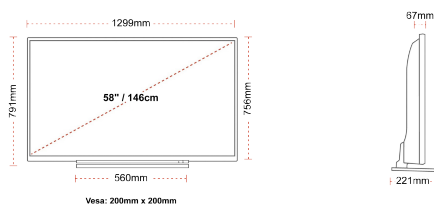

- Android TV
- Google Assistant
- Chromecast Built in
- 4K UHD HDR
- Dolby Vision HDR
- Google Play Store

ΣΥΝΔΕΣΗ

ΜΕΓΕΘΟΣ

ΑΠΕΙΚΟΝΙΣΗ

Μέγεθος οθόνης (εκ. & ίντσες)	58" / 146cm
Τύπος Οθόνης	DLED
Ανάλυση	Ultra HD (3840 x 2160)
Λάμπη	350

ΜΗΧΑΝΙΚΑ ΜΕΡΗ

Διαστάσεις με συσκευασία (mm)	1430 x 154 x 899
Διαστάσεις χωρίς συσκευασία (mm)	1299 x 221 x 791
Διαστάσεις χωρίς βάση (mm)	1299 x 67 x 756
Μικτό βάρος (κιλό)	26,0
Καθαρό βάρος (κιλό)	20,0
VESA (Βάση τοίχου) ΠxΥ	200mm x 200mm
Μέγεθος βίδας	M6