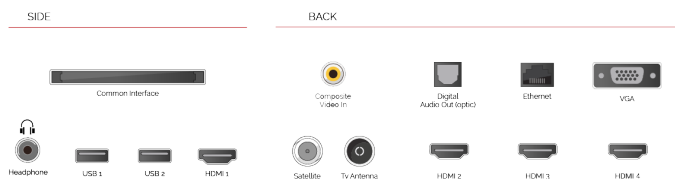

- Android TV
- Google Assistant
- Chromecast Built in
- 4K UHD HDR
- Dolby Vision HDR
- Google Play Store

ΣΥΝΔΕΣΗ

ΜΕΓΕΘΟΣ

ΑΠΕΙΚΟΝΙΣΗ

Μέγεθος οθόνης (εκ. & ίντσες)	58" / 146cm
Τύπος Οθόνης	DLED
Ανάλυση	Ultra HD (3840 x 2160)
Λάμπη	350