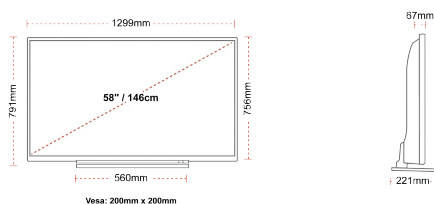

- ⌕ Android TV
- ⌕ Google Assistant
- ⌕ Chromecast Built in
- ⌕ 4K UHD HDR
- ⌕ Dolby Vision HDR
- ⌕ Google Play Store

ΣΥΝΔΕΣΗ

ΜΕΓΕΘΟΣ

ΑΠΕΙΚΟΝΙΣΗ

Μέγεθος οθόνης (εκ. & ίντσες)	58" / 146cm
Τύπος Οθόνης	DLED
Ανάλυση	Ultra HD (3840 x 2160)
Λάμπη	350

ΜΗΧΑΝΙΚΑ ΜΕΡΗ

Διαστάσεις με συσκευασία (mm)	1430 x 154 x 899
Διαστάσεις χωρίς συσκευασία (mm)	1299 x 221 x 791
Διαστάσεις χωρίς βάση (mm)	1299 x 67 x 756
Μικτό βάρος (κιλό)	26,0
Καθαρό βάρος (κιλό)	20,0
VESA (Βάση τοίχου) ΠxΥ	200mm x 200mm
Μέγεθος βίδας	M6