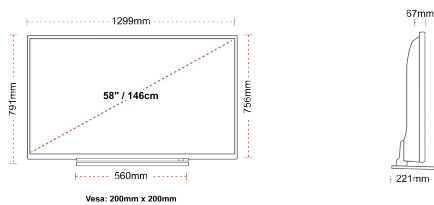

- Android TV
- Google Assistant
- Chromecast Built in
- 4K UHD HDR
- Dolby Vision HDR
- Google Play Store

ΣΥΝΔΕΣΗ

ΜΕΓΕΘΟΣ

ΑΠΕΙΚΟΝΙΣΗ

Μέγεθος οθόνης (εκ. & ίντσες)	58" / 146cm
Τύπος Οθόνης	DLED
Ανάλυση	Ultra HD (3840 x 2160)
Λάμπη	350

ΜΗΧΑΝΙΚΑ ΜΕΡΗ

Διαστάσεις με συσκευασία (mm)	1430 x 154 x 899
Διαστάσεις χωρίς συσκευασία (mm)	1299 x 221 x 791
Διαστάσεις χωρίς βάση (mm)	1299 x 67 x 756
Μικτό βάρος (κιλό)	26,0
Καθαρό βάρος (κιλό)	20,0
VESA (Βάση τοίχου) ΠxΥ	200mm x 200mm
Μέγεθος βίδας	M6