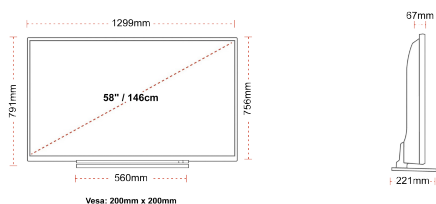

- ⌕ Android TV
- ⌕ Google Assistant
- ⌕ Chromecast Built in
- ⌕ 4K UHD HDR
- ⌕ Dolby Vision HDR
- ⌕ Google Play Store

ΣΥΝΔΕΣΗ

ΜΕΓΕΘΟΣ

ΑΠΕΙΚΟΝΙΣΗ

Μέγεθος οθόνης (εκ. & ίντσες)	58" / 146cm
Τύπος Οθόνης	DLED
Ανάλυση	Ultra HD (3840 x 2160)
Λάμπη	350

ΜΗΧΑΝΙΚΑ ΜΕΡΗ

Διαστάσεις με συσκευασία (mm)	1430 x 154 x 899
Διαστάσεις χωρίς συσκευασία (mm)	1299 x 221 x 791
Διαστάσεις χωρίς βάση (mm)	1299 x 67 x 756
Μικτό βάρος (κιλό)	26,0
Καθαρό βάρος (κιλό)	20,0
VESA (Βάση τοίχου) ΠxΥ	200mm x 200mm
Μέγεθος βίδας	M6