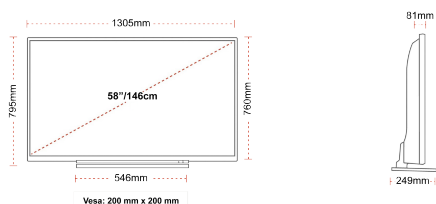

- ⊗ Android TV
- ⊗ Google Assistant
- ⊗ Chromecast Built in
- ⊗ 4K UHD HDR
- ⊗ Dolby Vision HDR
- ⊗ Google Play Store

ΣΥΝΔΕΣΗ

ΜΕΓΕΘΟΣ

ΑΠΕΙΚΟΝΙΣΗ

Μέγεθος οθόνης (εκ. & ίντσες)	58" / 146cm
Τύπος Οθόνης	Direct Back Light (DLED)
Ανάλυση	Ultra HD (3840 x 2160)
Λάμπη	350

ΜΗΧΑΝΙΚΑ ΜΕΡΗ

Διαστάσεις με συσκευασία (mm)	1430 x 154 x 899
Διαστάσεις χωρίς συσκευασία (mm)	1305 x 249 x 795
Διαστάσεις χωρίς βάση (mm)	1305 x 81 x 760
Μικτό βάρος (κιλό)	22
Καθαρό βάρος (κιλό)	18
VESA (Βάση τοίχου) ΠxΥ	200mm x 200mm
Μέγεθος βίδας	M6