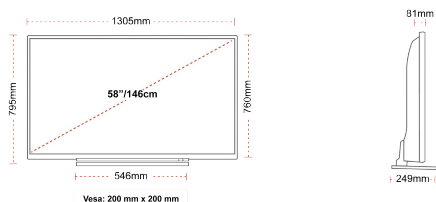

- ⊗ Android TV
- ⊗ Google Assistant
- ⊗ Chromecast Built in
- ⊗ 4K UHD HDR
- ⊗ Dolby Vision HDR
- ⊗ Google Play Store

ΣΥΝΔΕΣΗ

ΜΕΓΕΘΟΣ

ΑΠΕΙΚΟΝΙΣΗ

Μέγεθος οθόνης (εκ. & ίντσες)	58" / 146cm
Τύπος Οθόνης	Direct Back Light (DLED)
Ανάλυση	Ultra HD (3840 x 2160)
Λάμπη	350

ΜΗΧΑΝΙΚΑ ΜΕΡΗ

Διαστάσεις με συσκευασία (mm)	1430 x 154 x 899
Διαστάσεις χωρίς συσκευασία (mm)	1305 x 249 x 795
Διαστάσεις χωρίς βάση (mm)	1305 x 81 x 760
Μικτό βάρος (κιλό)	22
Καθαρό βάρος (κιλό)	18
VESA (Βάση τείχους) ΠxΥ	200mm x 200mm
Μέγεθος βίδας	M6