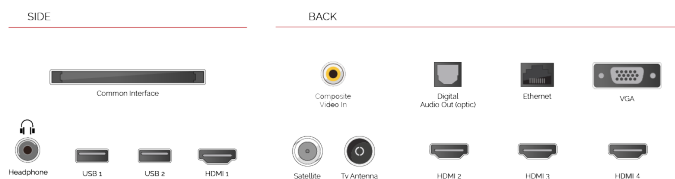

- ⊗ Android TV
- ⊗ Google Assistant
- ⊗ Chromecast Built in
- ⊗ 4K UHD HDR
- ⊗ Dolby Vision HDR
- ⊗ Google Play Store

ΣΥΝΔΕΣΗ

ΜΕΓΕΘΟΣ

ΑΠΕΙΚΟΝΙΣΗ

Μέγεθος οθόνης (εκ. & ίντσες)	58" / 146cm
Τύπος Οθόνης	Direct Back Light (DLED)
Ανάλυση	Ultra HD (3840 x 2160)
Λάμπη	350