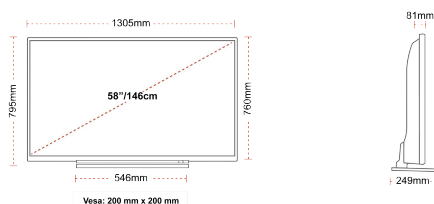

- ⊗ Android TV
- ⊗ Google Assistant
- ⊗ Chromecast Built in
- ⊗ 4K UHD HDR
- ⊗ Dolby Vision HDR
- ⊗ Google Play Store

ΣΥΝΔΕΣΗ

ΜΕΓΕΘΟΣ

ΑΠΕΙΚΟΝΙΣΗ

Μέγεθος οθόνης (εκ. & ίντσες)	58" / 146cm
Τύπος Οθόνης	Direct Back Light (DLED)
Ανάλυση	Ultra HD (3840 x 2160)
Λάμπη	350

ΜΗΧΑΝΙΚΑ ΜΕΡΗ

Διαστάσεις με συσκευασία (mm)	1430 x 154 x 899
Διαστάσεις χωρίς συσκευασία (mm)	1305 x 249 x 795
Διαστάσεις χωρίς βάση (mm)	1305 x 81 x 760
Μικτό βάρος (κιλό)	22
Καθαρό βάρος (κιλό)	18
VESA (Βάση τείχους) ΠxΥ	200mm x 200mm
Μέγεθος βίδας	M6