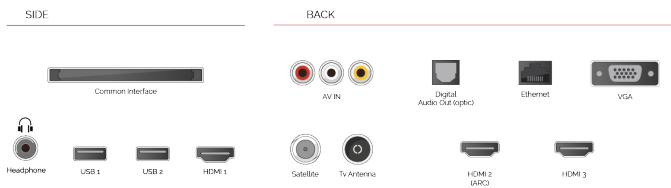

E

70kWh/1000

G

HDR
 110kWh/1000

ΚΑΛΥΤΕΡΕΣ ΣΤΙΓΜΕΣ

- ⌕ 4K HDR UHD
- ⌕ TRU Picture Engine
- ⌕ 3x HDMI, 2x USB
- ⌕ Dolby Vision HDR
- ⌕ HDR10 & HLG
- ⌕ Internal WLAN

ΣΥΝΔΕΣΗ

ΜΕΓΕΘΟΣ

ΑΠΕΙΚΟΝΙΣΗ

Μέγεθος οθόνης (εκ. & ίντσες)	58" / 146cm
Τύπος Οθόνης	DLED
Ανάλυση	Ultra HD (3840 x 2160)
Λάμψη	350

ΉΧΟΣ

Dolby Audio™	Ναί
Έξοδος ακουστικής ισχύος (RMS)	2x10W
Τύπος ηχείου	Down Firing
Εσωτερικό Υπογούφερ	Όχι
DTS	DTS HD + DTS TruSurround
Ισοσταθμιστής	5 band
Onkyo	Όχι