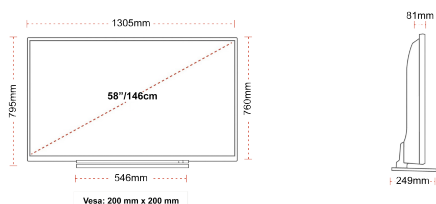

### ΜΕΓΕΘΟΣ

### ΑΠΕΙΚΟΝΙΣΗ

Μέγεθος οθόνης (εκ. & ίντσες)	58" / 146cm
Τύπος Οθόνης	DLED
Ανάλυση	Ultra HD (3840 x 2160)
Λάμψη	350