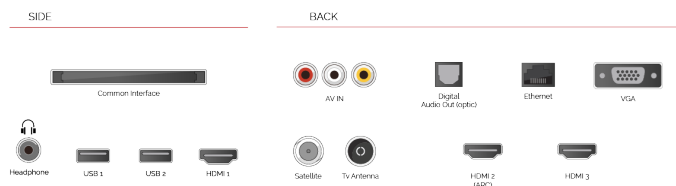

E

70kWh/1000

G

HDR
 110kWh/1000

ΚΑΛΥΤΕΡΕΣ ΣΤΙΓΜΕΣ

- ⌕ 4K HDR UHD
- ⌕ TRU Picture Engine
- ⌕ 3x HDMI, 2x USB
- ⌕ Dolby Vision HDR
- ⌕ HDR10 & HLG
- ⌕ Internal WLAN

ΣΥΝΔΕΣΗ

ΜΕΓΕΘΟΣ

ΑΠΕΙΚΟΝΙΣΗ

Μέγεθος οθόνης (εκ. & ίντσες)	58" / 146cm
Τύπος Οθόνης	DLED
Ανάλυση	Ultra HD (3840 x 2160)
Λάμψη	350

ΉΧΟΣ

Dolby Audio™	Ναί
Έξοδος ακουστικής ισχύος (RMS)	2x10W
Τύπος ηχείου	Down Firing
Εσωτερικό Υπογούφερ	Όχι
DTS	DTS HD + DTS TruSurround
Ισοσταθμιστής	5 band
Onkyo	Όχι