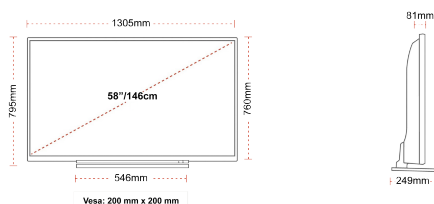

E

70kWh/1000

G

HDR
 110kWh/1000

ΚΑΛΥΤΕΡΕΣ ΣΤΙΓΜΕΣ

- ⌕ 4K HDR UHD
- ⌕ TRU Picture Engine
- ⌕ 3x HDMI, 2x USB
- ⌕ Dolby Vision HDR
- ⌕ HDR10 & HLG
- ⌕ Internal WLAN

ΣΥΝΔΕΣΗ

ΜΕΓΕΘΟΣ

ΑΠΕΙΚΟΝΙΣΗ

Μέγεθος οθόνης (εκ. & ίντσες)	58" / 146cm
Τύπος Οθόνης	DLED
Ανάλυση	Ultra HD (3840 x 2160)
Λάμψη	350

ΉΧΟΣ

Dolby Audio™	Ναί
Έξοδος ακουστικής ισχύος (RMS)	2x10W
Τύπος ηχείου	Down Firing
Εσωτερικό Υπογούφερ	Όχι
DTS	DTS HD + DTS TruSurround
Ισοσταθμιστής	5 band
Onkyo	Όχι

ΜΗΧΑΝΙΚΑ ΜΕΡΗ

Διαστάσεις με συσκευασία (mm)	1430 x 154 x 899
Διαστάσεις χωρίς συσκευασία (mm)	1305 x 249 x 795
Διαστάσεις χωρίς βάση (mm)	1305 x 81 x 760
Μικτό βάρος (κιλό)	22
Καθαρό βάρος (κιλό)	18
VESA (Βάση τείχους) ΠxΥ	200mm x 200mm