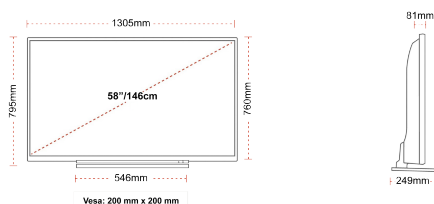

E

70kWh/1000

G

HDR
 110kWh/1000

ΚΑΛΥΤΕΡΕΣ ΣΤΙΓΜΕΣ

- ⌕ 4K HDR UHD
- ⌕ TRU Picture Engine
- ⌕ 3x HDMI, 2x USB
- ⌕ Dolby Vision HDR
- ⌕ HDR10 & HLG
- ⌕ Internal WLAN

ΣΥΝΔΕΣΗ

ΜΕΓΕΘΟΣ

ΑΠΕΙΚΟΝΙΣΗ

Μέγεθος οθόνης (εκ. & ίντσες)	58" / 146cm
Τύπος Οθόνης	DLED
Ανάλυση	Ultra HD (3840 x 2160)
Λάμψη	350

ΉΧΟΣ

Dolby Audio™	Ναί
Έξοδος ακουστικής ισχύος (RMS)	2x10W
Τύπος ηχείου	Down Firing
Εσωτερικό Υπογούφερ	Όχι
DTS	DTS HD + DTS TruSurround
Ισοσταθμιστής	5 band
Onkyo	Όχι

ΜΗΧΑΝΙΚΑ ΜΕΡΗ

Διαστάσεις με συσκευασία (mm)	1430 x 154 x 899
Διαστάσεις χωρίς συσκευασία (mm)	1305 x 249 x 795
Διαστάσεις χωρίς βάση (mm)	1305 x 81 x 760
Μικτό βάρος (κιλό)	22
Καθαρό βάρος (κιλό)	18
VESA (Βάση τείχους) PxxY	200mm x 200mm