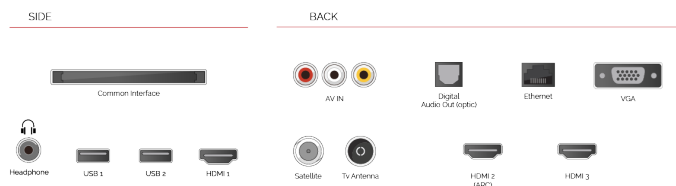

ΣΥΝΔΕΣΗ

ΜΕΓΕΘΟΣ