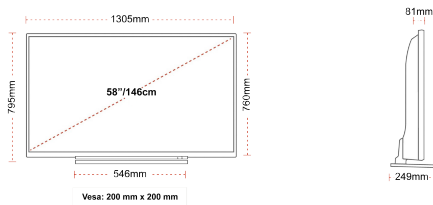

ΑΠΕΙΚΟΝΙΣΗ

Μέγεθος οθόνης (εκ. & ίντσες)	58" / 146cm
Τύπος Οθόνης	DLED
Ανάλυση	Ultra HD (3840 x 2160)
Λάμψη	350

ΉΧΟΣ

Dolby Audio™	Ναί
Έξοδος ακουστικής ισχύος (RMS)	2x10W
Τύπος ηχείου	Down Firing
Εσωτερικό Υπογούφερ	Όχι
DTS	DTS HD + DTS TruSurround
Ισοσταθμιστής	5 band
Onkyo	Όχι

ΜΗΧΑΝΙΚΑ ΜΕΡΗ

Διαστάσεις με συσκευασία (mm)	1430 x 154 x 899
Διαστάσεις χωρίς συσκευασία (mm)	1305 x 249 x 795
Διαστάσεις χωρίς βάση (mm)	1305 x 81 x 760
Μικτό βάρος (κιλό)	22
Καθαρό βάρος (κιλό)	18
VESA (Βάση τείχους) ΠxΥ	200mm x 200mm