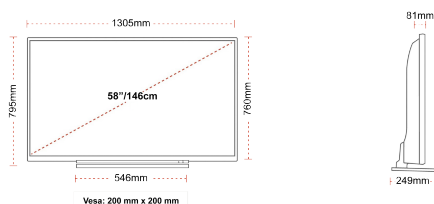

- ⊗ Android TV
- ⊗ Google Assistant
- ⊗ Chromecast Built in
- ⊗ 4K UHD HDR
- ⊗ Dolby Vision HDR
- ⊗ Google Play Store

ΣΥΝΔΕΣΗ

ΜΕΓΕΘΟΣ

ΑΠΕΙΚΟΝΙΣΗ

Μέγεθος οθόνης (εκ. & ίντσες)	58" / 146cm
Τύπος Οθόνης	DLED
Ανάλυση	Ultra HD (3840 x 2160)
Λάμπη	350

ΜΗΧΑΝΙΚΑ ΜΕΡΗ

Διαστάσεις με συσκευασία (mm)	1430 x 154 x 884
Διαστάσεις χωρίς συσκευασία (mm)	1305 x 249 x 795
Διαστάσεις χωρίς βάση (mm)	1305 x 81 x 760
Μικτό βάρος (κιλό)	22
Καθαρό βάρος (κιλό)	18
VESA (Βάση τοίχου) ΠxΥ	200mm x 200mm
Μέγεθος βίδας	M