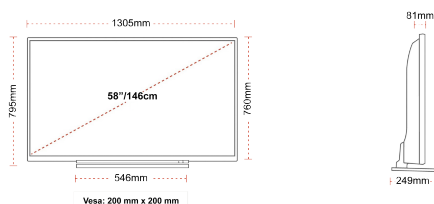

### ΜΕΓΕΘΟΣ

### ΑΠΕΙΚΟΝΙΣΗ

Μέγεθος οθόνης (εκ. & ίντσες)	58" / 146cm
Τύπος Οθόνης	DLED
Ανάλυση	Ultra HD (3840 x 2160)
Λάμπη	350

### ΜΗΧΑΝΙΚΑ ΜΕΡΗ

Διαστάσεις με συσκευασία (mm)	1430 x 154 x 884
Διαστάσεις χωρίς συσκευασία (mm)	1305 x 249 x 795
Διαστάσεις χωρίς βάση (mm)	1305 x 81 x 760
Μικτό βάρος (κιλό)	22
Καθαρό βάρος (κιλό)	18
VESA (Βάση τοίχου) ΠxΥ	200mm x 200mm
Μέγεθος βίδας	M