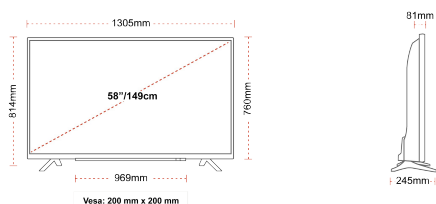

ΚΑΛΥΤΕΡΕΣ ΣΤΙΓΜΕΣ

- Android TV
- Google Assistant
- Chromecast Built in
- 4K UHD HDR
- Dolby Vision HDR
- Google Play Store

ΣΥΝΔΕΣΗ

ΜΕΓΕΘΟΣ

ΑΠΕΙΚΟΝΙΣΗ

Μέγεθος οθόνης (εκ. & ίντσες)	58" / 146cm
Τύπος Οθόνης	DLED
Ανάλυση	Ultra HD (3840 x 2160)
Λάμπη	350

ΜΗΧΑΝΙΚΑ ΜΕΡΗ

Διαστάσεις με συσκευασία (mm)	1430 x 154 x 899
Διαστάσεις χωρίς συσκευασία (mm)	1305 x 245 x 814
Διαστάσεις χωρίς βάση (mm)	1305 x 81 x 760
Μικτό βάρος (κιλό)	20,0
Καθαρό βάρος (κιλό)	15,5
VESA (Βάση τοίχου) ΠxΥ	200mm x 200mm
Μέγεθος βίδας	M6