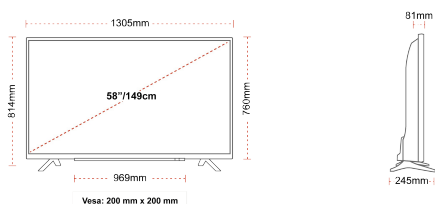

- Android TV
- Google Assistant
- Chromecast Built in
- 4K UHD HDR
- Dolby Vision HDR
- Google Play Store

ΣΥΝΔΕΣΗ

ΜΕΓΕΘΟΣ

ΑΠΕΙΚΟΝΙΣΗ

Μέγεθος οθόνης (εκ. & ίντσες)	58" / 146cm
Τύπος Οθόνης	DLED
Ανάλυση	Ultra HD (3840 x 2160)
Λάμπη	350

ΜΗΧΑΝΙΚΑ ΜΕΡΗ

Διαστάσεις με συσκευασία (mm)	1430 x 154 x 899
Διαστάσεις χωρίς συσκευασία (mm)	1305 x 245 x 814
Διαστάσεις χωρίς βάση (mm)	1305 x 81 x 760
Μικτό βάρος (κιλό)	20,0
Καθαρό βάρος (κιλό)	15,5
VESA (Βάση τοίχου) ΠxΥ	200mm x 200mm
Μέγεθος βίδας	M6