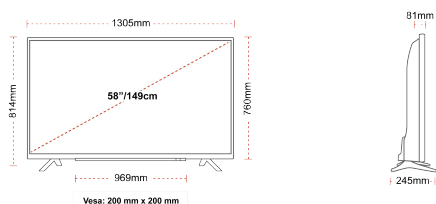

- ⊗ Android TV
- ⊗ Google Assistant
- ⊗ Chromecast Built in
- ⊗ 4K UHD HDR
- ⊗ Dolby Vision HDR
- ⊗ Google Play Store

ΣΥΝΔΕΣΗ

ΜΕΓΕΘΟΣ

ΑΠΕΙΚΟΝΙΣΗ

Μέγεθος οθόνης (εκ. & ίντσες)	58" / 146cm
Τύπος Οθόνης	DLED
Ανάλυση	Ultra HD (3840 x 2160)
Λάμπη	350

ΜΗΧΑΝΙΚΑ ΜΕΡΗ

Διαστάσεις με συσκευασία (mm)	1430 x 154 x 899
Διαστάσεις χωρίς συσκευασία (mm)	1305 x 245 x 814
Διαστάσεις χωρίς βάση (mm)	1305 x 81 x 760
Μικτό βάρος (κιλό)	20,0
Καθαρό βάρος (κιλό)	15,5
VESA (Βάση τοίχου) ΠxΥ	200mm x 200mm
Μέγεθος βίδας	M6