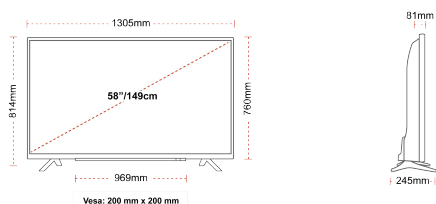

ΑΠΕΙΚΟΝΙΣΗ

Μέγεθος οθόνης (εκ. & ίντσες)	58" / 146cm
Τύπος Οθόνης	DLED
Ανάλυση	Ultra HD (3840 x 2160)
Λάμπη	350

ΉΧΟΣ

Dolby Audio™	Ναί
Έξοδος ακουστικής ισχύος (RMS)	2x10W
Τύπος ηχείου	Down Firing
Εσωτερικό Υπογούφερ	Όχι
DTS	Ναί
Ισοσταθμιστής	5 band
Onkyo	Όχι

ΑΞΕΣΟΥΑΡ

Τηλεχειριστήριο	Ναί
Μπαταρία τηλεχειριστηρίου	Ναί
Οδηγός γρήγορης έναρξης χρήσης	Ναί
Μικρό τηλεχειριστήριο	Όχι

ΒΙΝΤΕΟ

Wide Color Gamut	Όχι
HDR	Ναί
Dolby Vision HDR	Ναί
TRU Flow	Όχι
TRU Resolution	Ναί
TRU Micro Dimming	Ναί

ΔΕΚΤΗΣ / ΕΚΠΟΜΠΕΣ

Αποκωδικοποιητής HEVC (H.265)	Ναί
Τύπος δέκτη	HD DVB-T2/C/S2
UHD από δορυφορική	Ναί
Διπλός δέκτης	Όχι
Ηλεκτρονικός Οδηγός Προγραμμάτων (EPG)	Ναί
Αυτόματη αναζήτηση	Ναί
Δυνατότητα αποθήκευσης καναλιών (Αναλογικά)	200
Δυνατότητα αποθήκευσης καναλιών (Ψηφιακά S/S2)	10000
Δυνατότητα αποθήκευσης καναλιών (Ψηφιακά T/T2/C)	1000+1000

ΣΥΝΔΕΣΕΙΣ

CI+	Ναί
HDMI™	4 HDMI
USB	2 USB
Είσοδος Συνιστωσών (YPbPr)	via VGA
Είσοδος Σύνθετου Βίντεο/Ήχου	Ναί
Scart	Όχι
Ethernet	Ναί
Έξοδος ακουστικών	Ναί
Είσοδος κεραίας	Ναί
VGA (PC in - D-Sub15)	Ναί

ΧΑΡΑΚΤΗΡΙΣΤΙΚΑ SMART TV

HBBTV ver 2.0.2	Ναί
Audio-Video Sharing (AVS)	Όχι
Smart Portal	Όχι
Toshiba TV Smart Center	Ναί
Πρόγραμμα περιήγησης	Όχι
Netflix	Ναί
YouTube™	Ναί
Freeview Play	Ναί
Bluetooth	Ναί
Κατοπτρισμός οθόνης	Όχι
Prime Video	Ναί
Google Assistant	Google Assistant
Amazon Alexa	Όχι

ΜΗΧΑΝΙΚΑ ΜΕΡΗ

Διαστάσεις με συσκευασία (mm)	1430 x 154 x 899
Διαστάσεις χωρίς συσκευασία (mm)	1305 x 245 x 814
Διαστάσεις χωρίς βάση (mm)	1305 x 81 x 760
Μικτό βάρος (κιλό)	20,0
Καθαρό βάρος (κιλό)	15,5
VESA (Βάση τοίχου) ΠxΥ	200mm x 200mm
Μέγεθος βίδας	M6

ΙΣΧΥΣ / ΕΝΕΡΓΕΙΑ

Κατανάλωση ενέργειας σε Αναμονή (Μέση τιμή)	<0.5W
Τάση - Συχνότητα λειτουργίας	220-240V AC
12V TV (Mobile TV)	Όχι