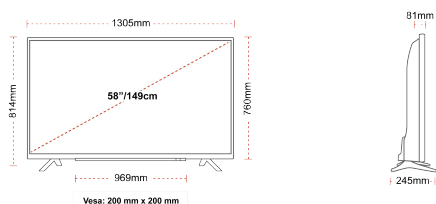

ΚΑΛΥΤΕΡΕΣ ΣΤΙΓΜΕΣ

- ⊗ Android TV
- ⊗ Google Assistant
- ⊗ Chromecast Built in
- ⊗ 4K UHD HDR
- ⊗ Dolby Vision HDR
- ⊗ Google Play Store

ΣΥΝΔΕΣΗ

ΜΕΓΕΘΟΣ

ΑΠΕΙΚΟΝΙΣΗ

Μέγεθος οθόνης (εκ. & ίντσες)	58" / 146cm
Τύπος Οθόνης	DLED
Ανάλυση	Ultra HD (3840 x 2160)
Λάμπη	350

ΜΗΧΑΝΙΚΑ ΜΕΡΗ

Διαστάσεις με συσκευασία (mm)	1430 x 154 x 899
Διαστάσεις χωρίς συσκευασία (mm)	1305 x 245 x 814
Διαστάσεις χωρίς βάση (mm)	1305 x 81 x 760
Μικτό βάρος (κιλό)	20,0
Καθαρό βάρος (κιλό)	15,5
VESA (Βάση τοίχου) ΠxΥ	200mm x 200mm
Μέγεθος βίδας	M6