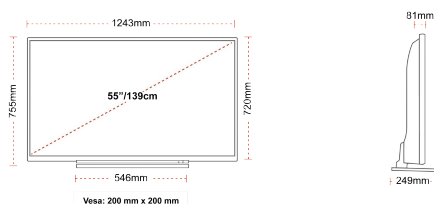

- ⌕ Android TV
- ⌕ Google Assistant
- ⌕ Chromecast Built in
- ⌕ 4K UHD HDR
- ⌕ Dolby Vision HDR
- ⌕ Google Play Store

ΣΥΝΔΕΣΗ

ΜΕΓΕΘΟΣ

ΑΠΕΙΚΟΝΙΣΗ

Μέγεθος οθόνης (εκ. & ίντσες)	55" / 139cm
Τύπος Οθόνης	Direct Back Light (DLED)
Ανάλυση	Ultra HD (3840 x 2160)
Λάμπη	350

ΜΗΧΑΝΙΚΑ ΜΕΡΗ

Διαστάσεις με συσκευασία (mm)	1369 x 154 x 860
Διαστάσεις χωρίς συσκευασία (mm)	1243 x 249 x 754
Διαστάσεις χωρίς βάση (mm)	1243 x 81 x 719
Μικτό βάρος (κιλό)	21
Καθαρό βάρος (κιλό)	16
VESA (Βάση τοίχου) ΠxΥ	200mm x 200mm
Μέγεθος βίδας	M6