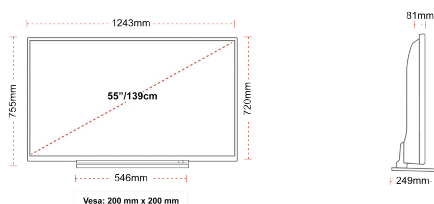

- ⊗ Android TV
- ⊗ Google Assistant
- ⊗ Chromecast Built in
- ⊗ 4K UHD HDR
- ⊗ Dolby Vision HDR
- ⊗ Google Play Store

ΣΥΝΔΕΣΗ

ΜΕΓΕΘΟΣ

ΑΠΕΙΚΟΝΙΣΗ

Μέγεθος οθόνης (εκ. & ίντσες)	55" / 139cm
Τύπος Οθόνης	Direct Back Light (DLED)
Ανάλυση	Ultra HD (3840 x 2160)
Λάμπη	350

ΜΗΧΑΝΙΚΑ ΜΕΡΗ

Διαστάσεις με συσκευασία (mm)	1369 x 154 x 860
Διαστάσεις χωρίς συσκευασία (mm)	1243 x 249 x 754
Διαστάσεις χωρίς βάση (mm)	1243 x 81 x 719
Μικτό βάρος (κιλό)	21
Καθαρό βάρος (κιλό)	16
VESA (Βάση τείχους) ΠxΥ	200mm x 200mm
Μέγεθος βίδας	M6