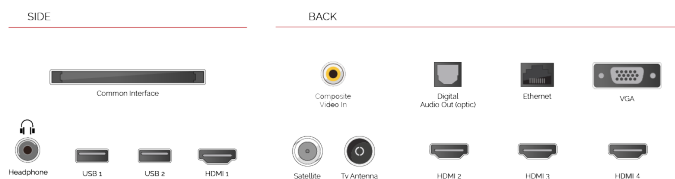

- ⌕ Android TV
- ⌕ Google Assistant
- ⌕ Chromecast Built in
- ⌕ 4K UHD HDR
- ⌕ Dolby Vision HDR
- ⌕ Google Play Store

ΣΥΝΔΕΣΗ

ΜΕΓΕΘΟΣ

ΑΠΕΙΚΟΝΙΣΗ

Μέγεθος οθόνης (εκ. & ίντσες)	55" / 139cm
Τύπος Οθόνης	Direct Back Light (DLED)
Ανάλυση	Ultra HD (3840 x 2160)
Λάμπη	350