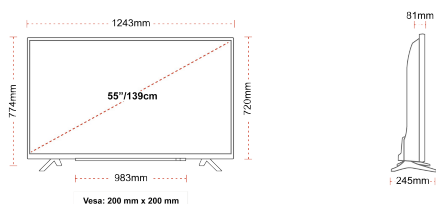

- ⌕ Android TV
- ⌕ Google Assistant
- ⌕ Chromecast Built in
- ⌕ 4K UHD HDR
- ⌕ Dolby Vision HDR
- ⌕ Google Play Store

ΣΥΝΔΕΣΗ

ΜΕΓΕΘΟΣ

ΑΠΕΙΚΟΝΙΣΗ

Μέγεθος οθόνης (εκ. & ίντσες)	55" / 139cm
Τύπος Οθόνης	Direct Back Light (DLED)
Ανάλυση	Ultra HD (3840 x 2160)
Λάμπη	350

ΜΗΧΑΝΙΚΑ ΜΕΡΗ

Διαστάσεις με συσκευασία (mm)	1369 x 154 x 860
Διαστάσεις χωρίς συσκευασία (mm)	1243 x 245 x 774
Διαστάσεις χωρίς βάση (mm)	1243 x 81 x 720
Μικτό βάρος (κιλό)	19
Καθαρό βάρος (κιλό)	14
VESA (Βάση τοίχου) ΠxΥ	200mm x 200mm
Μέγεθος βίδας	M