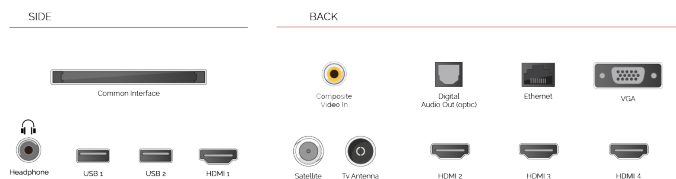

- ⌕ Android TV
- ⌕ Google Assistant
- ⌕ Chromecast Built in
- ⌕ 4K UHD HDR
- ⌕ Dolby Vision HDR
- ⌕ Google Play Store

ΣΥΝΔΕΣΗ

ΜΕΓΕΘΟΣ

ΑΠΕΙΚΟΝΙΣΗ

Μέγεθος οθόνης (εκ. & ίντσες)	55" / 139cm
Τύπος Οθόνης	Direct Back Light (DLED)
Ανάλυση	Ultra HD (3840 x 2160)
Λάμπη	350