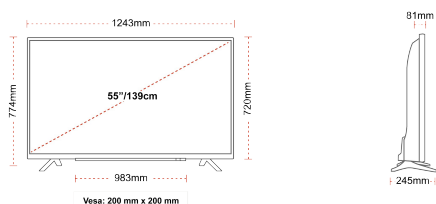

- ⊗ Android TV
- ⊗ Google Assistant
- ⊗ Chromecast Built in
- ⊗ 4K UHD HDR
- ⊗ Dolby Vision HDR
- ⊗ Google Play Store

ΣΥΝΔΕΣΗ

ΜΕΓΕΘΟΣ

ΑΠΕΙΚΟΝΙΣΗ

Μέγεθος οθόνης (εκ. & ίντσες)	55\"/>
-------------------------------	--------

ΜΗΧΑΝΙΚΑ ΜΕΡΗ

Διαστάσεις με συσκευασία (mm)	1369 x 154 x 860
Διαστάσεις χωρίς συσκευασία (mm)	1243 x 245 x 774
Διαστάσεις χωρίς βάση (mm)	1243 x 81 x 720
Μικτό βάρος (κιλό)	19
Καθαρό βάρος (κιλό)	14
VESA (Βάση τοίχου) ΠxΥ	200mm x 200mm
Μέγεθος βίδας	M