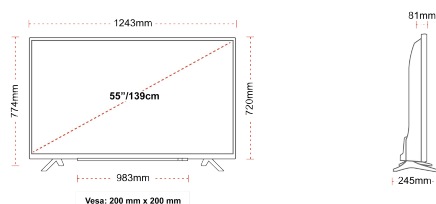

- ⌕ Android TV
- ⌕ Google Assistant
- ⌕ Chromecast Built in
- ⌕ 4K UHD HDR
- ⌕ Dolby Vision HDR
- ⌕ Google Play Store

ΣΥΝΔΕΣΗ

ΜΕΓΕΘΟΣ

ΑΠΕΙΚΟΝΙΣΗ

Μέγεθος οθόνης (εκ. & ίντσες)	55" / 139cm
Τύπος Οθόνης	Direct Back Light (DLED)
Ανάλυση	Ultra HD (3840 x 2160)
Λάμψη	350

ΜΗΧΑΝΙΚΑ ΜΕΡΗ

Διαστάσεις με συσκευασία (mm)	1369 x 154 x 860
Διαστάσεις χωρίς συσκευασία (mm)	1243 x 245 x 774
Διαστάσεις χωρίς βάση (mm)	1243 x 81 x 720
Μικτό βάρος (κιλό)	19
Καθαρό βάρος (κιλό)	14
VESA (Βάση τοίχου) ΠxΥ	200mm x 200mm
Μέγεθος βίδας	M