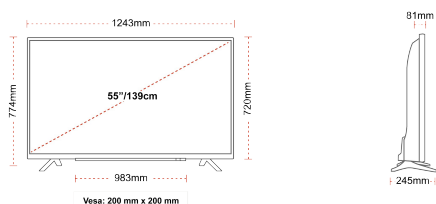

- ⊗ Android TV
- ⊗ Google Assistant
- ⊗ Chromecast Built in
- ⊗ 4K UHD HDR
- ⊗ Dolby Vision HDR
- ⊗ Google Play Store

ΣΥΝΔΕΣΗ

ΜΕΓΕΘΟΣ

ΑΠΕΙΚΟΝΙΣΗ

Μέγεθος οθόνης (εκ. & ίντσες)	55" / 139cm
Τύπος Οθόνης	Direct Back Light (DLED)
Ανάλυση	Ultra HD (3840 x 2160)
Λάμψη	350

ΜΗΧΑΝΙΚΑ ΜΕΡΗ

Διαστάσεις με συσκευασία (mm)	1369 x 154 x 860
Διαστάσεις χωρίς συσκευασία (mm)	1243 x 245 x 774
Διαστάσεις χωρίς βάση (mm)	1243 x 81 x 720
Μικτό βάρος (κιλό)	19
Καθαρό βάρος (κιλό)	14
VESA (Βάση τοίχου) ΠxΥ	200mm x 200mm
Μέγεθος βίδας	M