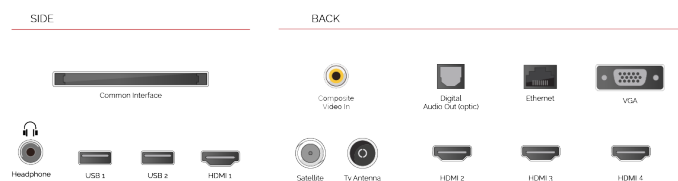

- ⌕ Android TV
- ⌕ Google Assistant
- ⌕ Chromecast Built in
- ⌕ 4K UHD HDR
- ⌕ Dolby Vision HDR
- ⌕ Google Play Store

ΣΥΝΔΕΣΗ

ΜΕΓΕΘΟΣ

ΑΠΕΙΚΟΝΙΣΗ

Μέγεθος οθόνης (εκ. & ίντσες)	55" / 139cm
Τύπος Οθόνης	Direct Back Light (DLED)
Ανάλυση	Ultra HD (3840 x 2160)
Λάμψη	350