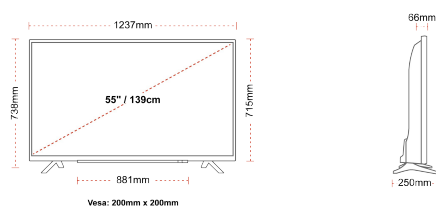

### ΜΕΓΕΘΟΣ

### ΑΠΕΙΚΟΝΙΣΗ

Μέγεθος οθόνης (εκ. & ίντσες)	55" / 139cm
Τύπος Οθόνης	Direct Back Light (DLED)
Ανάλυση	Ultra HD (3840 x 2160)
Λάμψη	350

### ΜΗΧΑΝΙΚΑ ΜΕΡΗ

Διαστάσεις με συσκευασία (mm)	1369 x 154 x 860
Διαστάσεις χωρίς συσκευασία (mm)	1237 x 250 x 738
Διαστάσεις χωρίς βάση (mm)	1237 x 66 x 715
Μικτό βάρος (κιλό)	19,5
Καθαρό βάρος (κιλό)	14,5
VESA (Βάση τοίχου) ΠxΥ	200mm x 200mm
Μέγεθος βίδας	M6