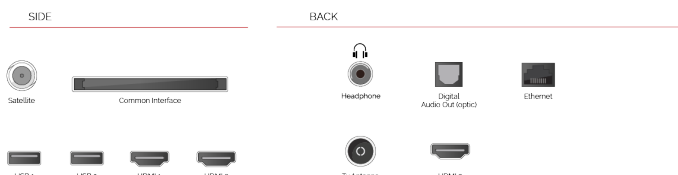

ΣΥΝΔΕΣΗ

ΜΕΓΕΘΟΣ