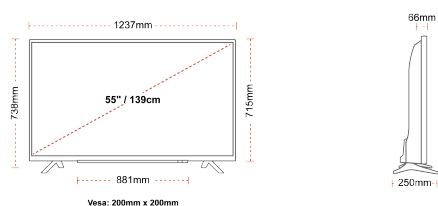

ΣΥΝΔΕΣΗ

ΜΕΓΕΘΟΣ

ΑΠΕΙΚΟΝΙΣΗ

Μέγεθος οθόνης (εκ. & ίντσες)	55" / 139cm
Τύπος Οθόνης	Direct Back Light (DLED)
Ανάλυση	Ultra HD (3840 x 2160)
Λάμψη	250

ΗΧΟΣ

Dolby Audio™	Ναί
Έξοδος ακουστικής ισχύος (RMS)	2x10W
Τύπος ηχείου	Down Firing
Εσωτερικό Υπογούφερ	Ναί
Τύποι Ήχου	Smart, Movie, Music, News
DTS	Ναί
Ισοσταθμιστής	5 band
Onkyo	Sound by Onkyo

ΜΗΧΑΝΙΚΑ ΜΕΡΗ

Διαστάσεις με συσκευασία (mm)	1369 x 154 x 860
Διαστάσεις χωρίς συσκευασία (mm)	1237 x 250 x 738
Διαστάσεις χωρίς βάση (mm)	1237 x 66 x 715
Μικτό βάρος (κιλό)	20
Καθαρό βάρος (κιλό)	16
VESA (Βάση τοίχου) ΠxΥ	200mm x 200mm
Μέγεθος βίδας	M6