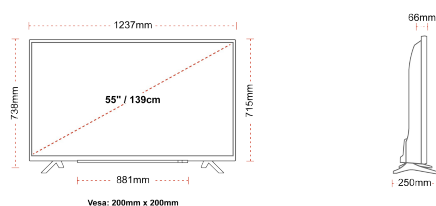

ΣΥΝΔΕΣΗ

ΜΕΓΕΘΟΣ

ΑΠΕΙΚΟΝΙΣΗ

Μέγεθος οθόνης (εκ. & ίντσες)	55" / 139cm
Τύπος Οθόνης	Direct Back Light (DLED)
Ανάλυση	Ultra HD (3840 x 2160)
Λάμψη	250

ΗΧΟΣ

Dolby Audio™	Ναί
Έξοδος ακουστικής ισχύος (RMS)	2x10W
Τύπος ηχείου	Down Firing
Εσωτερικό Υποαύφερο	Ναί
Τύποι Ήχου	Smart, Movie, Music, News
DTS	Ναί
Ισοσταθμιστής	5 band
Onkyo	Sound by Onkyo

ΜΗΧΑΝΙΚΑ ΜΕΡΗ

Διαστάσεις με συσκευασία (mm)	1369 x 154 x 860
Διαστάσεις χωρίς συσκευασία (mm)	1237 x 250 x 738
Διαστάσεις χωρίς βάση (mm)	1237 x 66 x 715
Μικτό βάρος (κιλό)	20
Καθαρό βάρος (κιλό)	16
VESA (Βάση τοίχου) ΠxΥ	200mm x 200mm
Μέγεθος βίδας	M6