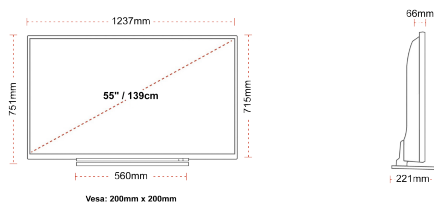

- ⌕ Android TV
- ⌕ Google Assistant
- ⌕ Chromecast Built in
- ⌕ 4K UHD HDR
- ⌕ Dolby Vision HDR
- ⌕ Google Play Store

ΣΥΝΔΕΣΗ

ΜΕΓΕΘΟΣ

ΑΠΕΙΚΟΝΙΣΗ

Μέγεθος οθόνης (εκ. & ίντσες)	55" / 139cm
Τύπος Οθόνης	DLED
Ανάλυση	Ultra HD (3840 x 2160)
Λάμπη	320

ΜΗΧΑΝΙΚΑ ΜΕΡΗ

Διαστάσεις με συσκευασία (mm)	1369 x 154 x 860
Διαστάσεις χωρίς συσκευασία (mm)	1237 x 221 x 751
Διαστάσεις χωρίς βάση (mm)	1237 x 66 x 715
Μικτό βάρος (κιλό)	23,5
Καθαρό βάρος (κιλό)	18,5
VESA (Βάση τείχου) PxxY	200mm x 200mm