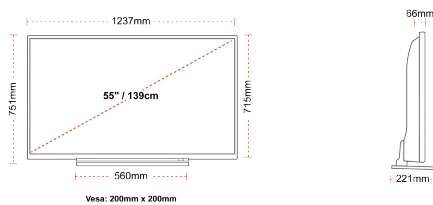

- ⌕ Android TV
- ⌕ Google Assistant
- ⌕ Chromecast Built in
- ⌕ 4K UHD HDR
- ⌕ Dolby Vision HDR
- ⌕ Google Play Store

ΣΥΝΔΕΣΗ

ΜΕΓΕΘΟΣ

ΑΠΕΙΚΟΝΙΣΗ

Μέγεθος οθόνης (εκ. & ίντσες)	55" / 139cm
Τύπος Οθόνης	DLED
Ανάλυση	Ultra HD (3840 x 2160)
Λάμπη	320

ΜΗΧΑΝΙΚΑ ΜΕΡΗ

Διαστάσεις με συσκευασία (mm)	1369 x 154 x 860
Διαστάσεις χωρίς συσκευασία (mm)	1237 x 221 x 751
Διαστάσεις χωρίς βάση (mm)	1237 x 66 x 715
Μικτό βάρος (κιλό)	23,5
Καθαρό βάρος (κιλό)	18,5
VESA (Βάση τείχου) PxxY	200mm x 200mm