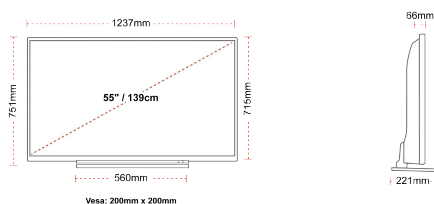

- ⌕ Android TV
- ⌕ Google Assistant
- ⌕ Chromecast Built in
- ⌕ 4K UHD HDR
- ⌕ Dolby Vision HDR
- ⌕ Google Play Store

ΣΥΝΔΕΣΗ

ΜΕΓΕΘΟΣ

ΑΠΕΙΚΟΝΙΣΗ

Μέγεθος οθόνης (εκ. & ίντσες)	55" / 139cm
Τύπος Οθόνης	DLED
Ανάλυση	Ultra HD (3840 x 2160)
Λάμπη	320

ΜΗΧΑΝΙΚΑ ΜΕΡΗ

Διαστάσεις με συσκευασία (mm)	1369 x 154 x 860
Διαστάσεις χωρίς συσκευασία (mm)	1237 x 221 x 751
Διαστάσεις χωρίς βάση (mm)	1237 x 66 x 715
Μικτό βάρος (κιλό)	23,5
Καθαρό βάρος (κιλό)	18,5
VESA (Βάση τείχου) PxxY	200mm x 200mm