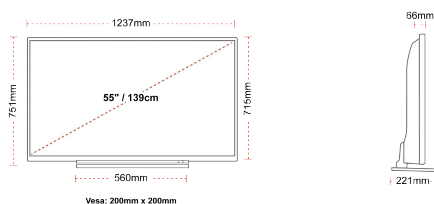

- ⊗ Android TV
- ⊗ Google Assistant
- ⊗ Chromecast Built in
- ⊗ 4K UHD HDR
- ⊗ Dolby Vision HDR
- ⊗ Google Play Store

ΣΥΝΔΕΣΗ

ΜΕΓΕΘΟΣ

ΑΠΕΙΚΟΝΙΣΗ

Μέγεθος οθόνης (εκ. & ίντσες)	55" / 139cm
Τύπος Οθόνης	DLED
Ανάλυση	Ultra HD (3840 x 2160)
Λάμπη	320

ΜΗΧΑΝΙΚΑ ΜΕΡΗ

Διαστάσεις με συσκευασία (mm)	1369 x 154 x 860
Διαστάσεις χωρίς συσκευασία (mm)	1237 x 221 x 751
Διαστάσεις χωρίς βάση (mm)	1237 x 66 x 715
Μικτό βάρος (κιλό)	23,5
Καθαρό βάρος (κιλό)	18,5
VESA (Βάση τείχου) PxxY	200mm x 200mm