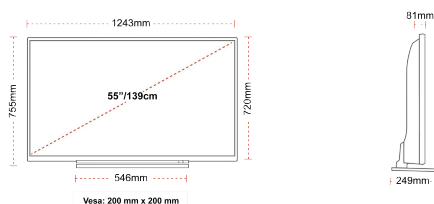

- ⊗ Android TV
- ⊗ Google Assistant
- ⊗ Chromecast Built in
- ⊗ 4K UHD HDR
- ⊗ Dolby Vision HDR
- ⊗ Google Play Store

ΣΥΝΔΕΣΗ

ΜΕΓΕΘΟΣ

ΑΠΕΙΚΟΝΙΣΗ

Μέγεθος οθόνης (εκ. & ίντσες)	55" / 139cm
Τύπος Οθόνης	DLED
Ανάλυση	Ultra HD (3840 x 2160)
Λάμπη	350

ΜΗΧΑΝΙΚΑ ΜΕΡΗ

Διαστάσεις με συσκευασία (mm)	1369 x 154 x 860
Διαστάσεις χωρίς συσκευασία (mm)	1243 x 249 x 754
Διαστάσεις χωρίς βάση (mm)	1243 x 81 x 719
Μικτό βάρος (κιλό)	21
Καθαρό βάρος (κιλό)	16
VESA (Βάση τοίχου) ΠxΥ	200mm x 200mm
Μέγεθος βίδας	M6