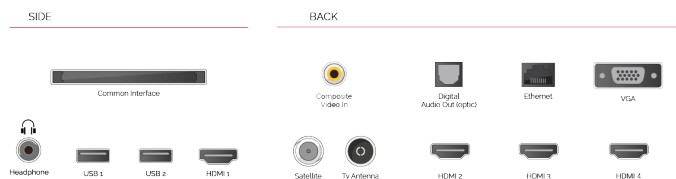

- ⊗ Android TV
- ⊗ Google Assistant
- ⊗ Chromecast Built in
- ⊗ 4K UHD HDR
- ⊗ Dolby Vision HDR
- ⊗ Google Play Store

ΣΥΝΔΕΣΗ

ΜΕΓΕΘΟΣ

ΑΠΕΙΚΟΝΙΣΗ

Μέγεθος οθόνης (εκ. & ίντσες)	55" / 139cm
Τύπος Οθόνης	DLED
Ανάλυση	Ultra HD (3840 x 2160)
Λάμπη	350