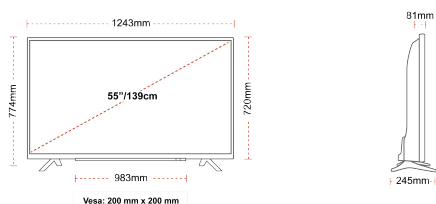

- Android TV
- Google Assistant
- Chromecast Built in
- 4K UHD HDR
- Dolby Vision HDR
- Google Play Store

ΣΥΝΔΕΣΗ

ΜΕΓΕΘΟΣ

ΑΠΕΙΚΟΝΙΣΗ

Μέγεθος οθόνης (εκ. & ίντσες)	55" / 139cm
Τύπος Οθόνης	DLED
Ανάλυση	Ultra HD (3840 x 2160)
Λάμπη	350

ΜΗΧΑΝΙΚΑ ΜΕΡΗ

Διαστάσεις με συσκευασία (mm)	1369 x 154 x 860
Διαστάσεις χωρίς συσκευασία (mm)	1243 x 245 x 765
Διαστάσεις χωρίς βάση (mm)	1243 x 81 x 719
Μικτό βάρος (κιλό)	19
Καθαρό βάρος (κιλό)	14
VESA (Βάση τοίχου) ΠxΥ	200mm x 200mm
Μέγεθος βίδας	M6