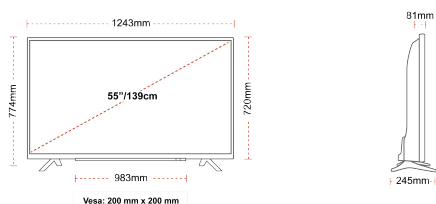

- ⊗ Android TV
- ⊗ Google Assistant
- ⊗ Chromecast Built in
- ⊗ 4K UHD HDR
- ⊗ Dolby Vision HDR
- ⊗ Google Play Store

ΣΥΝΔΕΣΗ

ΜΕΓΕΘΟΣ

ΑΠΕΙΚΟΝΙΣΗ

Μέγεθος οθόνης (εκ. & ίντσες)	55" / 139cm
Τύπος Οθόνης	DLED
Ανάλυση	Ultra HD (3840 x 2160)
Λάμπη	350

ΜΗΧΑΝΙΚΑ ΜΕΡΗ

Διαστάσεις με συσκευασία (mm)	1369 x 154 x 860
Διαστάσεις χωρίς συσκευασία (mm)	1243 x 245 x 765
Διαστάσεις χωρίς βάση (mm)	1243 x 81 x 719
Μικτό βάρος (κιλό)	19
Καθαρό βάρος (κιλό)	14
VESA (Βάση τοίχου) ΠxΥ	200mm x 200mm
Μέγεθος βίδας	M6