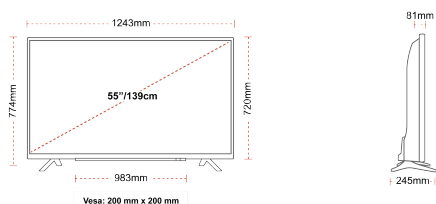

- ⊗ Android TV
- ⊗ Google Assistant
- ⊗ Chromecast Built in
- ⊗ 4K UHD HDR
- ⊗ Dolby Vision HDR
- ⊗ Google Play Store

ΣΥΝΔΕΣΗ

ΜΕΓΕΘΟΣ

ΑΠΕΙΚΟΝΙΣΗ

Μέγεθος οθόνης (εκ. & ίντσες)	55\"/>
-------------------------------	--------

ΜΗΧΑΝΙΚΑ ΜΕΡΗ

Διαστάσεις με συσκευασία (mm)	1369 x 154 x 860
Διαστάσεις χωρίς συσκευασία (mm)	1243 x 245 x 765
Διαστάσεις χωρίς βάση (mm)	1243 x 81 x 719
Μικτό βάρος (κιλό)	19
Καθαρό βάρος (κιλό)	14
VESA (Βάση τοίχου) ΠxΥ	200mm x 200mm
Μέγεθος βίδας	M6