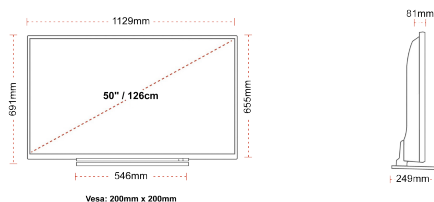

- ⊗ Android TV
- ⊗ Google Assistant
- ⊗ Chromecast Built in
- ⊗ 4K UHD HDR
- ⊗ Dolby Vision HDR
- ⊗ Google Play Store

ΣΥΝΔΕΣΗ

ΜΕΓΕΘΟΣ

ΑΠΕΙΚΟΝΙΣΗ

Μέγεθος οθόνης (εκ. & ίντσες)	50" / 126cm
Τύπος Οθόνης	Direct Back Light (DLED)
Ανάλυση	Ultra HD (3840 x 2160)
Λάμψη	350

ΜΗΧΑΝΙΚΑ ΜΕΡΗ

Διαστάσεις με συσκευασία (mm)	1215 x 154 x 780
Διαστάσεις χωρίς συσκευασία (mm)	1129 x 249 x 691
Διαστάσεις χωρίς βάση (mm)	1129 x 81 x 655
Μικτό βάρος (κιλό)	17
Καθαρό βάρος (κιλό)	13
VESA (Βάση τοίχου) ΠxΥ	200mm x 200mm
Μέγεθος βίδας	M6