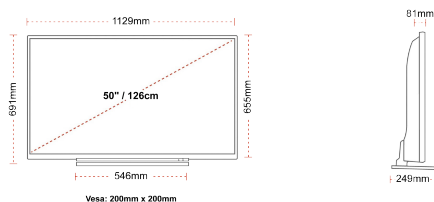

### ΑΠΕΙΚΟΝΙΣΗ

Μέγεθος οθόνης (εκ. & ίντσες)	50" / 126cm
Τύπος Οθόνης	Direct Back Light (DLED)
Ανάλυση	Ultra HD (3840 x 2160)
Λάμψη	350

### ΜΗΧΑΝΙΚΑ ΜΕΡΗ

Διαστάσεις με συσκευασία (mm)	1215 x 154 x 780
Διαστάσεις χωρίς συσκευασία (mm)	1129 x 249 x 691
Διαστάσεις χωρίς βάση (mm)	1129 x 81 x 655
Μικτό βάρος (κιλό)	17
Καθαρό βάρος (κιλό)	13
VESA (Βάση τοίχου) ΠxΥ	200mm x 200mm
Μέγεθος βίδας	M6