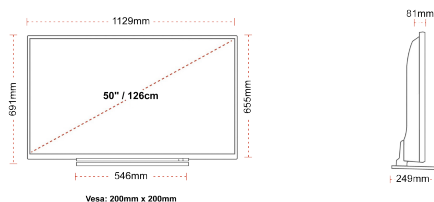

- ⊗ Android TV
- ⊗ Google Assistant
- ⊗ Chromecast Built in
- ⊗ 4K UHD HDR
- ⊗ Dolby Vision HDR
- ⊗ Google Play Store

ΣΥΝΔΕΣΗ

ΜΕΓΕΘΟΣ

ΑΠΕΙΚΟΝΙΣΗ

Μέγεθος οθόνης (εκ. & ίντσες)	50" / 126cm
Τύπος Οθόνης	Direct Back Light (DLED)
Ανάλυση	Ultra HD (3840 x 2160)
Λάμπη	350

ΜΗΧΑΝΙΚΑ ΜΕΡΗ

Διαστάσεις με συσκευασία (mm)	1215 x 154 x 780
Διαστάσεις χωρίς συσκευασία (mm)	1129 x 249 x 691
Διαστάσεις χωρίς βάση (mm)	1129 x 81 x 655
Μικτό βάρος (κιλό)	17
Καθαρό βάρος (κιλό)	13
VESA (Βάση τοίχου) ΠxΥ	200mm x 200mm
Μέγεθος βίδας	M6