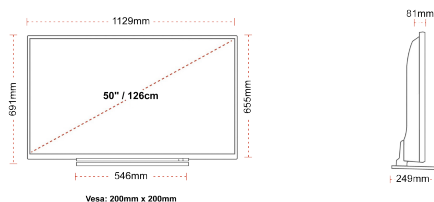

- ⊞ Android TV
- ⊞ Google Assistant
- ⊞ Chromecast Built in
- ⊞ 4K UHD HDR
- ⊞ Dolby Vision HDR
- ⊞ Google Play Store

ΣΥΝΔΕΣΗ

ΜΕΓΕΘΟΣ

ΑΠΕΙΚΟΝΙΣΗ

Μέγεθος οθόνης (εκ. & ίντσες)	50" / 126cm
Τύπος Οθόνης	Direct Back Light (DLED)
Ανάλυση	Ultra HD (3840 x 2160)
Λάμψη	350

ΜΗΧΑΝΙΚΑ ΜΕΡΗ

Διαστάσεις με συσκευασία (mm)	1215 x 154 x 780
Διαστάσεις χωρίς συσκευασία (mm)	1129 x 249 x 691
Διαστάσεις χωρίς βάση (mm)	1129 x 81 x 655
Μικτό βάρος (κιλό)	17
Καθαρό βάρος (κιλό)	13
VESA (Βάση τοίχου) ΠxΥ	200mm x 200mm
Μέγεθος βίδας	M6