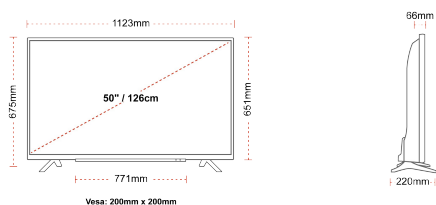

ΜΕΓΕΘΟΣ

ΑΠΕΙΚΟΝΙΣΗ

Μέγεθος οθόνης (εκ. & ίντσες)	50" / 126cm
Τύπος Οθόνης	Direct Back Light (DLED)
Ανάλυση	Ultra HD (3840 x 2160)
Λάμψη	350

ΉΧΟΣ

Dolby Audio™	Ναί
Έξοδος ακουστικής ισχύος (RMS)	2x10W
Τύπος ηχείου	Down Firing
Εσωτερικό Υπογούφερ	Ναί
Τύποι Ήχου	Smart, Movie, Music, News
DTS	Ναί
Ισοσταθμιστής	5 band
Onkyo	Sound by Onkyo

ΜΗΧΑΝΙΚΑ ΜΕΡΗ

Διαστάσεις με συσκευασία (mm)	1215 x 154 x 780
Διαστάσεις χωρίς συσκευασία (mm)	1123 x 220 x 675
Διαστάσεις χωρίς βάση (mm)	1123 x 66 x 651
Μικτό βάρος (κιλό)	15,5
Καθαρό βάρος (κιλό)	11,5
VESA (Βάση τοίχου) ΠxΥ	200mm x 200mm
Μέγεθος βίδας	M6