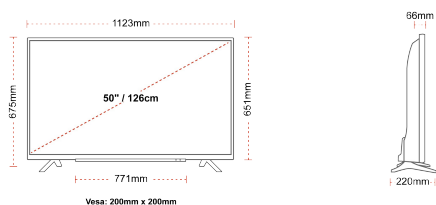

ΜΕΓΕΘΟΣ

ΑΠΕΙΚΟΝΙΣΗ

Μέγεθος οθόνης (εκ. & ίντσες)	50" / 126cm
Τύπος Οθόνης	Direct Back Light (DLED)
Ανάλυση	Ultra HD (3840 x 2160)
Λάμψη	350

ΉΧΟΣ

Dolby Audio™	Ναί
Έξοδος ακουστικής ισχύος (RMS)	2x10W
Τύπος ηχείου	Down Firing
Εσωτερικό Υπογούφερ	Ναί
Τύποι Ήχου	Smart, Movie, Music, News
DTS	Ναί
Ισοσταθμιστής	5 band
Onkyo	Sound by Onkyo

ΑΞΕΣΟΥΑΡ

Τηλεχειριστήριο	Ναί
Μπαταρία τηλεχειριστηρίου	Ναί
Οδηγός γρήγορης έναρξης χρήσης	Ναί
Μικρό τηλεχειριστήριο	Όχι

ΧΑΡΑΚΤΗΡΙΣΤΙΚΑ

HDMI™ ARC	Through HDMI2
Εγγραφή μέσω USB (PVR Ready)	Ναί
Αντιγραφή λίστας καναλιών από USB	Όχι
Τελετές	Ναί
HDMI™ CEC	Ναί
Βασική λειτουργία Ξενοδοχείου	Όχι
Αναπαραγωγή μέσω MHL	Ναί
MHL μέσω HDMI® (Mobile HD Link)	Όχι
Προστασία ανηλίκων	Όχι
Αναπαραγωγή NTSC	Όχι

ΒΙΝΤΕΟ

Wide Color Gamut	Ναί
HDR	Ναί
Τύποι Εικόνας	User, Standard, Vivid, Sport, Movie, Game
Dolby Vision HDR	Ναί
TRU Flow	Όχι
TRU Resolution	Ναί
TRU Micro Dimming	Ναί

ΔΕΚΤΗΣ / ΕΚΠΟΜΠΕΣ

Αποκωδικοποιητής HEVC (H.265)	Ναί
Τύπος δέκτη	HD DVB-T2/C/S3
UHD από δορυφορική	Ναί
Διπλός δέκτης	Όχι
Ηλεκτρονικός Οδηγός Προγραμμάτων (EPG)	Ναί
Αυτόματη αναζήτηση	Ναί
Δυνατότητα αποθήκευσης καναλιών (Αναλογικά)	200
Δυνατότητα αποθήκευσης καναλιών (Ψηφιακά S/S2)	10000
Δυνατότητα αποθήκευσης καναλιών (Ψηφιακά T/T2/C)	1000+1000

ΣΥΝΔΕΣΕΙΣ

CI+	Ναί
HDMI™	3 HDMI
USB	2 USB
Είσοδος Συνιστωσών (YPbPr)	Όχι
Είσοδος Σύνθετου Βίντεο/Ήχου	Όχι
Scart	Όχι
Ethernet	Ναί
Έξοδος ακουστικών	Ναί
Είσοδος κεραίας	Ναί
VGA (PC in - D-Sub15)	Όχι

ΧΑΡΑΚΤΗΡΙΣΤΙΚΑ SMART TV

HBTV ver 2.0.2	Ναί
Audio-Video Sharing (AVS)	Όχι
Smart Portal	Android TV
Toshiba TV Smart Center	Όχι
Πρόγραμμα περιήγησης	Όχι
Netflix	Ναί
YouTube™	Ναί
Bluetooth	Ναί
Κατοπρισιμός οθόνης	Chromecast
Prime Video	Ναί
Google Assistant	Google Assistant
Amazon Alexa	Όχι

ΜΗΧΑΝΙΚΑ ΜΕΡΗ

Διαστάσεις με συσκευασία (mm)	1215 x 154 x 780
Διαστάσεις χωρίς συσκευασία (mm)	1123 x 220 x 675
Διαστάσεις χωρίς βάση (mm)	1123 x 66 x 651
Μικτό βάρος (κιλό)	15,5
Καθαρό βάρος (κιλό)	11,5
VESA (Βάση τοίχου) ΠxΥ	200mm x 200mm
Μέγεθος βίδας	M6

ΙΣΧΥΣ / ΕΝΕΡΓΕΙΑ

Κατανάλωση ενέργειας σε Αναμονή (Μέση τιμή)	<0.5W
Τάση - Συχνότητα λειτουργίας	220-240V AC
12V TV (Mobile TV)	Όχι