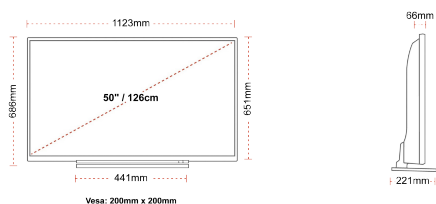

- Android TV
- Google Assistant
- Chromecast Built in
- 4K UHD HDR
- Dolby Vision HDR
- Google Play Store

ΣΥΝΔΕΣΗ

ΜΕΓΕΘΟΣ

ΑΠΕΙΚΟΝΙΣΗ

Μέγεθος οθόνης (εκ. & ίντσες)	50" / 126cm
Τύπος Οθόνης	DLED
Ανάλυση	Ultra HD (3840 x 2160)
Λάμπη	320

ΜΗΧΑΝΙΚΑ ΜΕΡΗ

Διαστάσεις με συσκευασία (mm)	1215 x 154 x 780
Διαστάσεις χωρίς συσκευασία (mm)	1123 x 221 x 686
Διαστάσεις χωρίς βάση (mm)	1123 x 66 x 651
Μικτό βάρος (κιλό)	18,5
Καθαρό βάρος (κιλό)	14,5
VESA (Βάση τοίχου) ΠxΥ	200mm x 200mm
Μέγεθος βίδας	M6