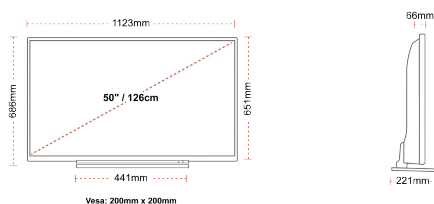

- Android TV
- Google Assistant
- Chromecast Built in
- 4K UHD HDR
- Dolby Vision HDR
- Google Play Store

ΣΥΝΔΕΣΗ

ΜΕΓΕΘΟΣ

ΑΠΕΙΚΟΝΙΣΗ

Μέγεθος οθόνης (εκ. & ίντσες)	50" / 126cm
Τύπος Οθόνης	DLED
Ανάλυση	Ultra HD (3840 x 2160)
Λάμπη	320

ΜΗΧΑΝΙΚΑ ΜΕΡΗ

Διαστάσεις με συσκευασία (mm)	1215 x 154 x 780
Διαστάσεις χωρίς συσκευασία (mm)	1123 x 221 x 686
Διαστάσεις χωρίς βάση (mm)	1123 x 66 x 651
Μικτό βάρος (κιλό)	18,5
Καθαρό βάρος (κιλό)	14,5
VESA (Βάση τοίχου) ΠxΥ	200mm x 200mm
Μέγεθος βίδας	M6