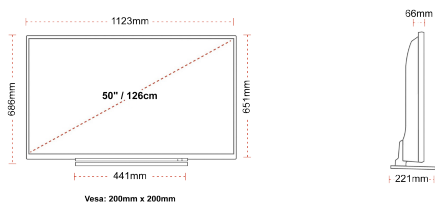

- ⌵ Android TV
- ⌵ Google Assistant
- ⌵ Chromecast Built in
- ⌵ 4K UHD HDR
- ⌵ Dolby Vision HDR
- ⌵ Google Play Store

ΣΥΝΔΕΣΗ

ΜΕΓΕΘΟΣ

ΑΠΕΙΚΟΝΙΣΗ

Μέγεθος οθόνης (εκ. & ίντσες)	50" / 126cm
Τύπος Οθόνης	DLED
Ανάλυση	Ultra HD (3840 x 2160)
Λάμπη	320

ΜΗΧΑΝΙΚΑ ΜΕΡΗ

Διαστάσεις με συσκευασία (mm)	1215 x 154 x 780
Διαστάσεις χωρίς συσκευασία (mm)	1123 x 221 x 686
Διαστάσεις χωρίς βάση (mm)	1123 x 66 x 651
Μικτό βάρος (κιλό)	18,5
Καθαρό βάρος (κιλό)	14,5
VESA (Βάση τοίχου) ΠxΥ	200mm x 200mm
Μέγεθος βίδας	M6