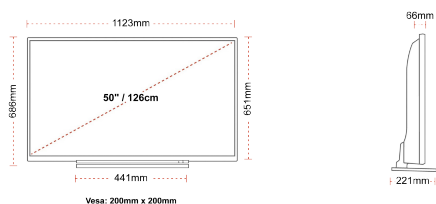

ΑΠΕΙΚΟΝΙΣΗ

Μέγεθος οθόνης (εκ. & ίντσες)	50" / 126cm
Τύπος Οθόνης	DLED
Ανάλυση	Ultra HD (3840 x 2160)
Λάμπη	320

ΉΧΟΣ

Dolby Audio™	Ναί
Έξοδος ακουστικής ισχύος (RMS)	2x10W
Τύπος ηχείου	Down Firing
Εσωτερικό Υπογούφερ	Όχι
DTS	Ναί
Ισοσταθμιστής	5 band
Onkyo	Ναί

ΑΞΕΣΟΥΑΡ

Τηλεχειριστήριο	Ναί
Μπαταρία τηλεχειριστηρίου	Ναί
Οδηγός γρήγορης έναρξης χρήσης	Ναί
Μικρό τηλεχειριστήριο	Όχι
Υποστήριξη RC Bluetooth	Ναί

ΒΙΝΤΕΟ

Wide Color Gamut	Όχι
HDR	Ναί
Dolby Vision HDR	Ναί
TRU Flow	Όχι
TRU Resolution	Ναί
TRU Micro Dimming	Ναί

ΔΕΚΤΗΣ / ΕΚΠΟΜΠΕΣ

Αποκωδικοποιητής HEVC (H.265)	Ναί
Τύπος δέκτη	HD DVB-T2/C/S2
UHD από δορυφορική	Ναί
Διπλός δέκτης	Όχι
Ηλεκτρονικός Οδηγός Προγραμμάτων (EPG)	Ναί
Αυτόματη αναζήτηση	Ναί
Δυνατότητα αποθήκευσης καναλιών (Αναλογικά)	200
Δυνατότητα αποθήκευσης καναλιών (Ψηφιακά S/S2)	10000
Δυνατότητα αποθήκευσης καναλιών (Ψηφιακά T/T2/C)	1000+1000

ΣΥΝΔΕΣΕΙΣ

CI+	Ναί
HDMI™	4 HDMI
USB	2 USB
Είσοδος Συνιστωσών (YPbPr)	via VGA
Είσοδος Σύνθετου Βίντεο/Ήχου	Ναί
Scart	Όχι
Ethernet	Ναί
Έξοδος ακουστικών	Ναί
Είσοδος κεραίας	Ναί
VGA (PC in - D-Sub15)	Ναί

ΧΑΡΑΚΤΗΡΙΣΤΙΚΑ SMART TV

HBBTV ver 2.0.2	Ναί
Audio-Video Sharing (AVS)	Όχι
Smart Portal	Android TV
Toshiba TV Smart Center	Ναί
Γρόγγραμμα περιήγησης	Όχι
Netflix	Ναί
YouTube™	Ναί
Bluetooth	Ναί
Κατοπτρισμός οθόνης	Ναί
Prime Video	Ναί
Google Assistant	Google Assistant
Amazon Alexa	Όχι

ΜΗΧΑΝΙΚΑ ΜΕΡΗ

Διαστάσεις με συσκευασία (mm)	1215 x 154 x 780
Διαστάσεις χωρίς συσκευασία (mm)	1123 x 221 x 686
Διαστάσεις χωρίς βάση (mm)	1123 x 66 x 651
Μικτό βάρος (κιλό)	18,5
Καθαρό βάρος (κιλό)	14,5
VESA (Βάση τοίχου) ΠxΥ	200mm x 200mm
Μέγεθος βίδας	M6

ΙΣΧΥΣ / ΕΝΕΡΓΕΙΑ

Κατανάλωση ενέργειας σε Αναμονή (Μέση τιμή)	<0.5W
Τάση - Συχνότητα λειτουργίας	220-240V AC
12V TV (Mobile TV)	Όχι