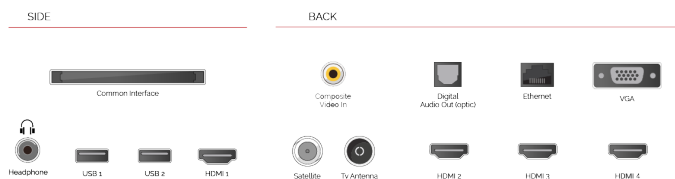

- ⌵ Android TV
- ⌵ Google Assistant
- ⌵ Chromecast Built in
- ⌵ 4K UHD HDR
- ⌵ Dolby Vision HDR
- ⌵ Google Play Store

ΣΥΝΔΕΣΗ

ΜΕΓΕΘΟΣ

ΑΠΕΙΚΟΝΙΣΗ

Μέγεθος οθόνης (εκ. & ίντσες)	50" / 126cm
Τύπος Οθόνης	DLED
Ανάλυση	Ultra HD (3840 x 2160)
Λάμπη	320