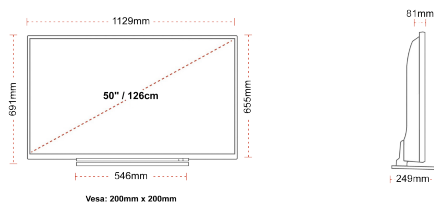

- ⊗ Android TV
- ⊗ Google Assistant
- ⊗ Chromecast Built in
- ⊗ 4K UHD HDR
- ⊗ Dolby Vision HDR
- ⊗ Google Play Store

ΣΥΝΔΕΣΗ

ΜΕΓΕΘΟΣ

ΑΠΕΙΚΟΝΙΣΗ

Μέγεθος οθόνης (εκ. & ίντσες)	50" / 126cm
Τύπος Οθόνης	DLED
Ανάλυση	Ultra HD (3840 x 2160)
Λάμπη	350

ΜΗΧΑΝΙΚΑ ΜΕΡΗ

Διαστάσεις με συσκευασία (mm)	1215 x 154 x 780
Διαστάσεις χωρίς συσκευασία (mm)	1129 x 249 x 691
Διαστάσεις χωρίς βάση (mm)	1129 x 81 x 655
Μικτό βάρος (κιλό)	17
Καθαρό βάρος (κιλό)	13
VESA (Βάση τοίχου) ΠxΥ	200mm x 200mm
Μέγεθος βίδας	M6