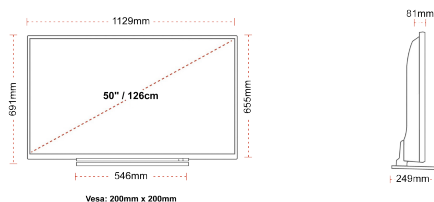

### ΑΠΕΙΚΟΝΙΣΗ

Μέγεθος οθόνης (εκ. & ίντσες)	50" / 126cm
Τύπος Οθόνης	DLED
Ανάλυση	Ultra HD (3840 x 2160)
Λάμψη	350

### ΜΗΧΑΝΙΚΑ ΜΕΡΗ

Διαστάσεις με συσκευασία (mm)	1215 x 154 x 780
Διαστάσεις χωρίς συσκευασία (mm)	1129 x 249 x 691
Διαστάσεις χωρίς βάση (mm)	1129 x 81 x 655
Μικτό βάρος (κιλό)	17
Καθαρό βάρος (κιλό)	13
VESA (Βάση τοίχου) ΠxΥ	200mm x 200mm
Μέγεθος βίδας	M6