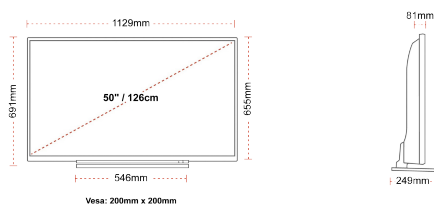

### ΜΕΓΕΘΟΣ

### ΑΠΕΙΚΟΝΙΣΗ

Μέγεθος οθόνης (εκ. & ίντσες)	50" / 126cm
Τύπος Οθόνης	DLED
Ανάλυση	Ultra HD (3840 x 2160)
Λάμψη	350

### ΜΗΧΑΝΙΚΑ ΜΕΡΗ

Διαστάσεις με συσκευασία (mm)	1215 x 154 x 780
Διαστάσεις χωρίς συσκευασία (mm)	1129 x 249 x 691
Διαστάσεις χωρίς βάση (mm)	1129 x 81 x 655
Μικτό βάρος (κιλό)	17
Καθαρό βάρος (κιλό)	13
VESA (Βάση τοίχου) ΠxΥ	200mm x 200mm
Μέγεθος βίδας	M6