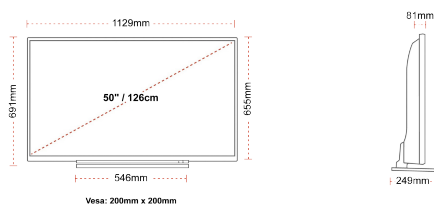

ΑΠΕΙΚΟΝΙΣΗ

Μέγεθος οθόνης (εκ. & ίντσες)	50" / 126cm
Τύπος Οθόνης	DLED
Ανάλυση	Ultra HD (3840 x 2160)
Λάμψη	350

ΉΧΟΣ

Dolby Audio™	Ναί
Έξοδος ακουστικής ισχύος (RMS)	2x10W
Τύπος ηχείου	Down Firing
Εσωτερικό Υπογούφερ	Όχι
DTS	Ναί
Ισοσταθμιστής	Ναί
Onkyo	Ναί

ΑΞΕΣΟΥΑΡ

Τηλεχειριστήριο	Ναί
Μπαταρία τηλεχειριστηρίου	Ναί
Οδηγός γρήγορης έναρξης χρήσης	Ναί
Μικρό τηλεχειριστήριο	Όχι
Υποστήριξη RC Bluetooth	Ναί

ΒΙΝΤΕΟ

Wide Color Gamut	Όχι
HDR	Ναί
Dolby Vision HDR	Ναί
TRU Flow	Όχι
TRU Resolution	Ναί
TRU Micro Dimming	Ναί

ΔΕΚΤΗΣ / ΕΚΠΟΜΠΕΣ

Αποκωδικοποιητής HEVC (H.265)	Ναί
Τύπος δέκτη	HD DVB-T2/C/S2
UHD από δορυφορική	Ναί
Διπλός δέκτης	Όχι
Ηλεκτρονικός Οδηγός Προγραμμάτων (EPG)	Ναί
Αυτόματη αναζήτηση	Ναί
Δυνατότητα αποθήκευσης καναλιών (Ψηφιακά S/S2)	10000
Δυνατότητα αποθήκευσης καναλιών (Ψηφιακά T/T2/C)	800

ΣΥΝΔΕΣΕΙΣ

CI+	Ναί
HDMI™	4 HDMI
USB	2 USB
Είσοδος Συνιστωσών (YPbPr)	via VGA
Είσοδος Σύνθετου Βίντεο/Ήχου	Ναί
Scart	Όχι
Ethernet	Ναί
Έξοδος ακουστικών	Ναί
Είσοδος κεραίας	Ναί
VGA (PC in - D-Sub15)	Ναί

ΧΑΡΑΚΤΗΡΙΣΤΙΚΑ SMART TV

HBTV ver 2.0.2	Ναί
Smart Portal	Android TV
Toshiba TV Smart Center	Ναί
Πρόγραμμα περιήγησης Netflix	Downloadable
YouTube™	Ναί
Freeview Play	Όχι
Bluetooth	Ναί
Κατοπριμός οθόνης	Chromecast
Prime Video	Ναί
Google Assistant	Ναί
Google Play Store	Ναί
Amazon Alexa	Όχι

ΜΗΧΑΝΙΚΑ ΜΕΡΗ

Διαστάσεις με συσκευασία (mm)	1215 x 154 x 780
Διαστάσεις χωρίς συσκευασία (mm)	1129 x 249 x 691
Διαστάσεις χωρίς βάση (mm)	1129 x 81 x 655
Μικτό βάρος (κιλό)	17
Καθαρό βάρος (κιλό)	13
VESA (Βάση τοίχου) ΠxΥ	200mm x 200mm
Μέγεθος βίδας	M6

ΙΣΧΥΣ / ΕΝΕΡΓΕΙΑ

Κατανάλωση ενέργειας σε Αναμονή (Μέση τιμή)	<0.5W
Τάση - Συχνότητα λειτουργίας	220-240VAC 50Hz
Λαμπρότητα %	72%
12V TV (Mobile TV)	Όχι