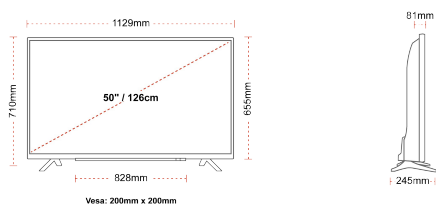

ΑΠΕΙΚΟΝΙΣΗ

Μέγεθος οθόνης (εκ. & ίντσες)	50" / 126cm
Τύπος Οθόνης	DLED
Ανάλυση	Ultra HD (3840 x 2160)
Λάμπη	350

ΉΧΟΣ

Dolby Audio™	Ναί
Έξοδος ακουστικής ισχύος (RMS)	2x10W
Τύπος ηχείου	Down Firing
Εσωτερικό Υπογούφερ	Όχι
Τύποι Ήχου	Music, Movie, Speech, Classic, Flat, User
DTS	Ναί
Ισοσταθμιστής	5 band
Onkyo	Sound by Onkyo

ΜΗΧΑΝΙΚΑ ΜΕΡΗ

Διαστάσεις με συσκευασία (mm)	1215 x 154 x 780
Διαστάσεις χωρίς συσκευασία (mm)	1129 x 245 x 710
Διαστάσεις χωρίς βάση (mm)	1129 x 81 x 655
Μικτό βάρος (κιλό)	14,5
Καθαρό βάρος (κιλό)	10,5
VESA (Βάση τοίχου) ΠxΥ	200mm x 200mm
Μέγεθος βίδας	M6