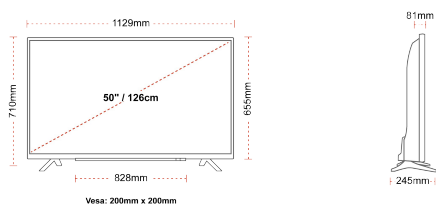

ΑΠΕΙΚΟΝΙΣΗ

Μέγεθος οθόνης (εκ. & ίντσες)	50" / 126cm
Τύπος Οθόνης	DLED
Ανάλυση	Ultra HD (3840 x 2160)
Λάμπη	350

ΉΧΟΣ

Dolby Audio™	Ναί
Έξοδος ακουστικής ισχύος (RMS)	2x10W
Τύπος ηχείου	Down Firing
Εσωτερικό Υπογούφερ	Όχι
Τύποι Ήχου	Music, Movie, Speech, Classic, Flat, User
DTS	Ναί
Ισοσταθμιστής	5 band
Onkyo	Sound by Onkyo

ΑΞΕΣΟΥΑΡ

Τηλεχειριστήριο	Ναί
Μπαταρία τηλεχειριστηρίου	Ναί
Οδηγός γρήγορης έναρξης χρήσης	Ναί
Μικρό τηλεχειριστήριο	Όχι
Υποστήριξη RC Bluetooth	Ναί

ΒΙΝΤΕΟ

Wide Color Gamut	Όχι
HDR	Ναί
Dolby Vision HDR	Ναί
TRU Flow	Όχι
TRU Resolution	Ναί
TRU Micro Dimming	Ναί

ΔΕΚΤΗΣ / ΕΚΠΟΜΠΕΣ

Αποκωδικοποιητής HEVC (H.265)	Ναί
Τύπος δέκτη	HD DVB-T2/C/S2
UHD από δορυφορική	Ναί
Διπλός δέκτης	Όχι
Ηλεκτρονικός Οδηγός Προγραμμάτων (EPG)	Ναί
Αυτόματη αναζήτηση	Ναί
Δυνατότητα αποθήκευσης καναλιών (Αναλογικά)	200
Δυνατότητα αποθήκευσης καναλιών (Ψηφιακά S/S2)	10000
Δυνατότητα αποθήκευσης καναλιών (Ψηφιακά T/T2/C)	1000+1000

ΣΥΝΔΕΣΕΙΣ

CI+	Ναί
HDMI™	4 HDMI
USB	2 USB
Είσοδος Συνιστωσών (YPbPr)	via VGA
Είσοδος Σύνθετου Βίντεο/Ήχου	Ναί
Scart	Όχι
Ethernet	Ναί
Έξοδος ακουστικών	Ναί
Είσοδος κεραίας	Ναί
VGA (PC in - D-Sub15)	Ναί

ΧΑΡΑΚΤΗΡΙΣΤΙΚΑ SMART TV

HBBTV ver 2.0.2	Ναί
Audio-Video Sharing (AVS)	Όχι
Smart Portal	Android TV
Toshiba TV Smart Center	Όχι
Πρόγραμμα περιήγησης	Όχι
Netflix	Ναί
YouTube™	Ναί
Bluetooth	Ναί
Κατοπτρισμός οθόνης	Chromecast
Prime Video	Ναί
Google Assistant	Google Assistant
Amazon Alexa	Όχι

ΜΗΧΑΝΙΚΑ ΜΕΡΗ

Διαστάσεις με συσκευασία (mm)	1215 x 154 x 780
Διαστάσεις χωρίς συσκευασία (mm)	1129 x 245 x 710
Διαστάσεις χωρίς βάση (mm)	1129 x 81 x 655
Μικτό βάρος (κιλό)	14,5
Καθαρό βάρος (κιλό)	10,5
VESA (Βάση τοίχου) ΠxΥ	200mm x 200mm
Μέγεθος βίδας	M6

ΙΣΧΥΣ / ΕΝΕΡΓΕΙΑ

Κατανάλωση ενέργειας σε Αναμονή (Μέση τιμή)	<0.5W
Τάση - Συχνότητα λειτουργίας	220-240V AC
12V TV (Mobile TV)	Όχι