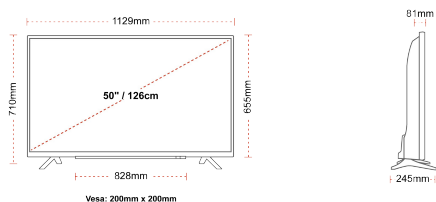

ΑΠΕΙΚΟΝΙΣΗ

Μέγεθος οθόνης (εκ. & ίντσες)	50" / 126cm
Τύπος Οθόνης	DLED
Ανάλυση	Ultra HD (3840 x 2160)
Λάμπη	350

ΉΧΟΣ

Dolby Audio™	Ναί
Έξοδος ακουστικής ισχύος (RMS)	2x10W
Τύπος ηχείου	Down Firing
Εσωτερικό Υπογούφερ	Όχι
Τύποι Ήχου	Music, Movie, Speech, Classic, Flat, User
DTS	Ναί
Ισοσταθμιστής	5 band
Onkyo	Sound by Onkyo

ΜΗΧΑΝΙΚΑ ΜΕΡΗ

Διαστάσεις με συσκευασία (mm)	1215 x 154 x 780
Διαστάσεις χωρίς συσκευασία (mm)	1129 x 245 x 710
Διαστάσεις χωρίς βάση (mm)	1129 x 81 x 655
Μικτό βάρος (κιλό)	14,5
Καθαρό βάρος (κιλό)	10,5
VESA (Βάση τοίχου) ΠxΥ	200mm x 200mm
Μέγεθος βίδας	M6