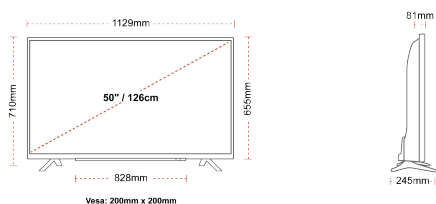

ΑΠΕΙΚΟΝΙΣΗ

Μέγεθος οθόνης (εκ. & ίντσες)	50" / 126cm
Τύπος Οθόνης	DLED
Ανάλυση	Ultra HD (3840 x 2160)
Λάμπη	350

ΉΧΟΣ

Dolby Audio™	Ναί
Έξοδος ακουστικής ισχύος (RMS)	2x10W
Τύπος ηχείου	Down Firing
Εσωτερικό Υπογούφερ	Όχι
DTS	Ναί
Ισοσταθμιστής	5 band
Onkyo	Όχι

ΑΞΕΣΟΥΑΡ

Τηλεχειριστήριο	Ναί
Μπαταρία τηλεχειριστηρίου	Ναί
Οδηγός γρήγορης έναρξης χρήσης	Ναί
Μικρό τηλεχειριστήριο	Όχι

ΒΙΝΤΕΟ

Wide Color Gamut	Όχι
HDR	Ναί
Dolby Vision HDR	Ναί
TRU Flow	Όχι
TRU Resolution	Ναί
TRU Micro Dimming	Ναί

ΔΕΚΤΗΣ / ΕΚΠΟΜΠΕΣ

Αποκωδικοποιητής HEVC (H.265)	Ναί
Τύπος δέκτη	HD DVB-T2/C/S2
UHD από δορυφορική	Ναί
Διπλός δέκτης	Όχι
Ηλεκτρονικός Οδηγός Προγραμμάτων (EPG)	Ναί
Αυτόματη αναζήτηση	Ναί
Δυνατότητα αποθήκευσης καναλιών (Αναλογικά)	200
Δυνατότητα αποθήκευσης καναλιών (Ψηφιακά S/S2)	10000
Δυνατότητα αποθήκευσης καναλιών (Ψηφιακά T/T2/C)	1000+1000

ΣΥΝΔΕΣΕΙΣ

CI+	Ναί
HDMI™	4 HDMI
USB	2 USB
Είσοδος Συνιστωσών (YPbPr)	via VGA
Είσοδος Σύνθετου Βίντεο/Ήχου	Ναί
Scart	Όχι
Ethernet	Ναί
Έξοδος ακουστικών	Ναί
Είσοδος κεραίας	Ναί
VGA (PC in - D-Sub15)	Ναί

ΧΑΡΑΚΤΗΡΙΣΤΙΚΑ SMART TV

HBBTV ver 2.0.2	Ναί
Audio-Video Sharing (AVS)	Όχι
Smart Portal	Όχι
Toshiba TV Smart Center	Ναί
Γρόγγραμμα περιήγησης	Όχι
Netflix	Ναί
YouTube™	Ναί
Bluetooth	Ναί
Κατοπτρισμός οθόνης	Ναί
Prime Video	Ναί
Google Assistant	Google Assistant
Amazon Alexa	Όχι

ΜΗΧΑΝΙΚΑ ΜΕΡΗ

Διαστάσεις με συσκευασία (mm)	1215 x 154 x 780
Διαστάσεις χωρίς συσκευασία (mm)	1129 x 245 x 710
Διαστάσεις χωρίς βάση (mm)	1129 x 81 x 655
Μικτό βάρος (κιλό)	15
Καθαρό βάρος (κιλό)	11
VESA (Βάση τοίχου) ΠxΥ	200mm x 200mm
Μέγεθος βίδας	M6

ΙΣΧΥΣ / ΕΝΕΡΓΕΙΑ

Κατανάλωση ενέργειας σε Αναμονή (Μέση τιμή)	<0.5W
Τάση - Συχνότητα λειτουργίας	220-240V AC
12V TV (Mobile TV)	Όχι