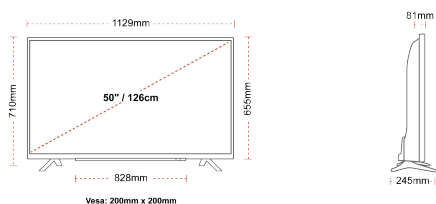

- ⊗ Android TV
- ⊗ Google Assistant
- ⊗ Chromecast Built in
- ⊗ 4K UHD HDR
- ⊗ Dolby Vision HDR
- ⊗ Google Play Store

ΣΥΝΔΕΣΗ

ΜΕΓΕΘΟΣ

ΑΠΕΙΚΟΝΙΣΗ

Μέγεθος οθόνης (εκ. & ίντσες)	50" / 126cm
Τύπος Οθόνης	DLED
Ανάλυση	Ultra HD (3840 x 2160)
Λάμπη	350

ΜΗΧΑΝΙΚΑ ΜΕΡΗ

Διαστάσεις με συσκευασία (mm)	1215 x 154 x 780
Διαστάσεις χωρίς συσκευασία (mm)	1129 x 245 x 710
Διαστάσεις χωρίς βάση (mm)	1129 x 81 x 655
Μικτό βάρος (κιλό)	15
Καθαρό βάρος (κιλό)	11
VESA (Βάση τοίχου) ΠxΥ	200mm x 200mm
Μέγεθος βίδας	M6