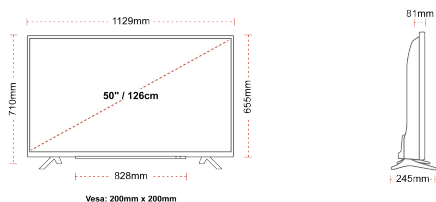

- ⊗ Android TV
- ⊗ Google Assistant
- ⊗ Chromecast Built in
- ⊗ 4K UHD HDR
- ⊗ Dolby Vision HDR
- ⊗ Google Play Store

ΣΥΝΔΕΣΗ

ΜΕΓΕΘΟΣ

ΑΠΕΙΚΟΝΙΣΗ

Μέγεθος οθόνης (εκ. & ίντσες)	50" / 126cm
Τύπος Οθόνης	DLED
Ανάλυση	Ultra HD (3840 x 2160)
Λάμπη	350

ΜΗΧΑΝΙΚΑ ΜΕΡΗ

Διαστάσεις με συσκευασία (mm)	1215 x 154 x 780
Διαστάσεις χωρίς συσκευασία (mm)	1129 x 245 x 710
Διαστάσεις χωρίς βάση (mm)	1129 x 81 x 655
Μικτό βάρος (κιλό)	15
Καθαρό βάρος (κιλό)	11
VESA (Βάση τοίχου) ΠxΥ	200mm x 200mm
Μέγεθος βίδας	M6