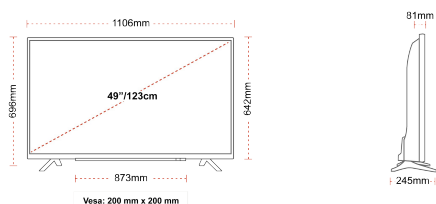

- ⊗ Android TV
- ⊗ Google Assistant
- ⊗ Chromecast Built in
- ⊗ 4K UHD HDR
- ⊗ Dolby Vision HDR
- ⊗ Google Play Store

ΣΥΝΔΕΣΗ

ΜΕΓΕΘΟΣ

ΑΠΕΙΚΟΝΙΣΗ

Μέγεθος οθόνης (εκ. & ίντσες)	49\"/>
-------------------------------	--------

ΜΗΧΑΝΙΚΑ ΜΕΡΗ

Διαστάσεις με συσκευασία (mm)	1195 x 154 x 765
Διαστάσεις χωρίς συσκευασία (mm)	1106 x 245 x 696
Διαστάσεις χωρίς βάση (mm)	1106 x 81 x 641
Μικτό βάρος (κιλό)	15
Καθαρό βάρος (κιλό)	10
VESA (Βάση τοίχου) ΠxΥ	200mm x 200mm
Μέγεθος βίδας	M