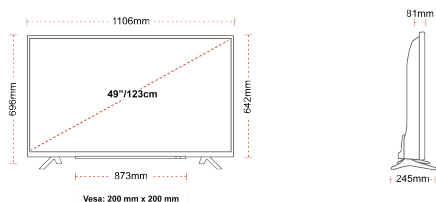

- ⊞ Android TV
- ⊞ Google Assistant
- ⊞ Chromecast Built in
- ⊞ 4K UHD HDR
- ⊞ Dolby Vision HDR
- ⊞ Google Play Store

ΣΥΝΔΕΣΗ

ΜΕΓΕΘΟΣ

ΑΠΕΙΚΟΝΙΣΗ

Μέγεθος οθόνης (εκ. & ίντσες)	49" / 123cm
Τύπος Οθόνης	Direct Back Light (DLED)
Ανάλυση	Ultra HD (3840 x 2160)
Λάμπη	350

ΜΗΧΑΝΙΚΑ ΜΕΡΗ

Διαστάσεις με συσκευασία (mm)	1195 x 154 x 765
Διαστάσεις χωρίς συσκευασία (mm)	1106 x 245 x 696
Διαστάσεις χωρίς βάση (mm)	1106 x 81 x 641
Μικτό βάρος (κιλό)	15
Καθαρό βάρος (κιλό)	10
VESA (Βάση τοίχου) ΠxΥ	200mm x 200mm
Μέγεθος βίδας	M