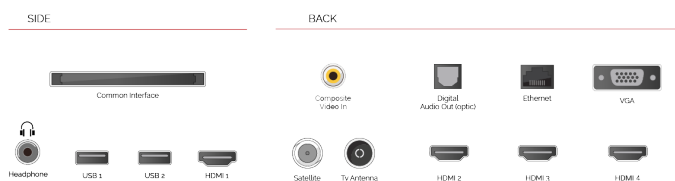

- ⊗ Android TV
- ⊗ Google Assistant
- ⊗ Chromecast Built in
- ⊗ 4K UHD HDR
- ⊗ Dolby Vision HDR
- ⊗ Google Play Store

ΣΥΝΔΕΣΗ

ΜΕΓΕΘΟΣ

ΑΠΕΙΚΟΝΙΣΗ

Μέγεθος οθόνης (εκ. & ίντσες)	49\"/>
-------------------------------	--------