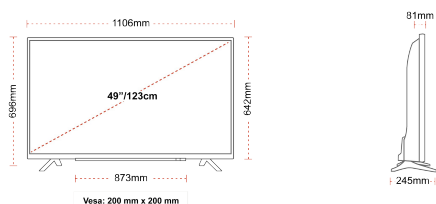

- ⊗ Android TV
- ⊗ Google Assistant
- ⊗ Chromecast Built in
- ⊗ 4K UHD HDR
- ⊗ Dolby Vision HDR
- ⊗ Google Play Store

ΣΥΝΔΕΣΗ

ΜΕΓΕΘΟΣ

ΑΠΕΙΚΟΝΙΣΗ

Μέγεθος οθόνης (εκ. & ίντσες)	49\"/>
-------------------------------	--------

ΜΗΧΑΝΙΚΑ ΜΕΡΗ

Διαστάσεις με συσκευασία (mm)	1195 x 154 x 765
Διαστάσεις χωρίς συσκευασία (mm)	1106 x 245 x 696
Διαστάσεις χωρίς βάση (mm)	1106 x 81 x 641
Μικτό βάρος (κιλό)	15
Καθαρό βάρος (κιλό)	10
VESA (Βάση τείχους) ΠxΥ	200mm x 200mm
Μέγεθος βίδας	M