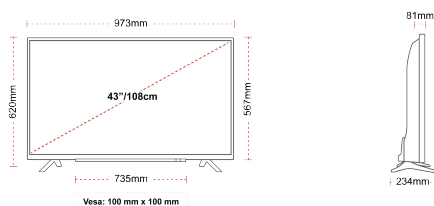

- 4K HDR UHD
- Dolby Vision HDR
- Dolby Atmos
- 3x HDMI, 2x USB
- HDR10 & HLG
- Internal WLAN

ΜΕΓΕΘΟΣ

ΑΠΕΙΚΟΝΙΣΗ

Μέγεθος οθόνης (εκ. & ίντσες)	43" / 108cm
Τύπος Οθόνης	Direct Back Light (DLED)
Ανάλυση	Ultra HD (3840 x 2160)
Λάμψη	350

ΜΗΧΑΝΙΚΑ ΜΕΡΗ

Διαστάσεις με συσκευασία (mm)	1085 x 154 x 710
Διαστάσεις χωρίς συσκευασία (mm)	973 x 234 x 620
Διαστάσεις χωρίς βάση (mm)	973 x 81 x 567
Μικτό βάρος (κιλό)	11
Καθαρό βάρος (κιλό)	7,5
VESA (Βάση τοίχου) ΠxΥ	100mm x 100mm
Μέγεθος βίδας	M4