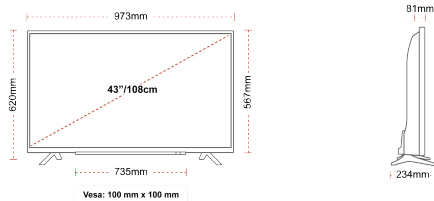

- ⊕ 4K HDR UHD
- ⊕ Dolby Vision HDR
- ⊕ Dolby Atmos
- ⊕ 3x HDMI, 2x USB
- ⊕ HDR10 & HLG
- ⊕ Internal WLAN

ΜΕΓΕΘΟΣ

ΑΠΕΙΚΟΝΙΣΗ

Μέγεθος οθόνης (εκ. & ίντσες)	43" / 108cm
Τύπος Οθόνης	Direct Back Light (DLED)
Ανάλυση	Ultra HD (3840 x 2160)
Λάμψη	350

ΜΗΧΑΝΙΚΑ ΜΕΡΗ

Διαστάσεις με συσκευασία (mm)	1085 x 154 x 710
Διαστάσεις χωρίς συσκευασία (mm)	973 x 234 x 620
Διαστάσεις χωρίς βάση (mm)	973 x 81 x 567
Μικτό βάρος (κιλό)	11
Καθαρό βάρος (κιλό)	7,5
VESA (Βάση τοίχου) ΠxΥ	100mm x 100mm
Μέγεθος βίδας	M4