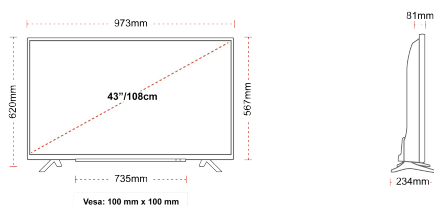

- ⊕ 4K HDR UHD
- ⊕ Dolby Vision HDR
- ⊕ Dolby Atmos
- ⊕ 3x HDMI, 2x USB
- ⊕ HDR10 & HLG
- ⊕ Internal WLAN

ΜΕΓΕΘΟΣ

ΑΠΕΙΚΟΝΙΣΗ

Μέγεθος οθόνης (εκ. & ίντσες)	43" / 108cm
Τύπος Οθόνης	Direct Back Light (DLED)
Ανάλυση	Ultra HD (3840 x 2160)
Λάμψη	350

ΜΗΧΑΝΙΚΑ ΜΕΡΗ

Διαστάσεις με συσκευασία (mm)	1085 x 154 x 710
Διαστάσεις χωρίς συσκευασία (mm)	973 x 234 x 620
Διαστάσεις χωρίς βάση (mm)	973 x 81 x 567
Μικτό βάρος (κιλό)	11
Καθαρό βάρος (κιλό)	7,5
VESA (Βάση τοίχου) ΠxΥ	100mm x 100mm
Μέγεθος βίδας	M4