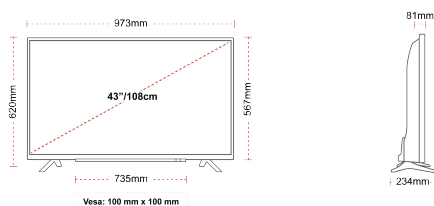

- ⊕ 4K HDR UHD
- ⊕ Dolby Vision HDR
- ⊕ Dolby Atmos
- ⊕ 3x HDMI, 2x USB
- ⊕ HDR10 & HLG
- ⊕ Internal WLAN

ΜΕΓΕΘΟΣ

ΑΠΕΙΚΟΝΙΣΗ

Μέγεθος οθόνης (εκ. & ίντσες)	43'' / 108cm
Τύπος Οθόνης	Direct Back Light (DLED)
Ανάλυση	Ultra HD (3840 x 2160)
Λάμψη	350

ΜΗΧΑΝΙΚΑ ΜΕΡΗ

Διαστάσεις με συσκευασία (mm)	1085 x 154 x 710
Διαστάσεις χωρίς συσκευασία (mm)	973 x 234 x 620
Διαστάσεις χωρίς βάση (mm)	973 x 81 x 567
Μικτό βάρος (κιλό)	11
Καθαρό βάρος (κιλό)	7,5
VESA (Βάση τοίχου) ΠxΥ	100mm x 100mm
Μέγεθος βίδας	M4