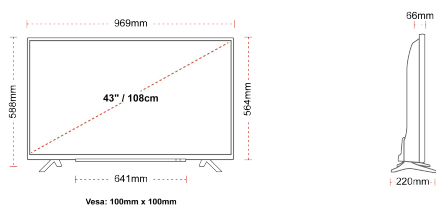

ΜΕΓΕΘΟΣ

ΑΠΕΙΚΟΝΙΣΗ

Μέγεθος οθόνης (εκ. & ίντσες)	43" / 108cm
Τύπος Οθόνης	Direct Back Light (DLED)
Ανάλυση	Ultra HD (3840 x 2160)
Λάμψη	350

ΉΧΟΣ

Dolby Audio™	Ναί
Έξοδος ακουστικής ισχύος (RMS)	2x10W
Τύπος ηχείου	Down Firing
Εσωτερικό Υπογούφερ	Ναί
Τύποι Ήχου	Smart, Movie, Music, News
DTS	Ναί
Ισοσταθμιστής	5 band
Onkyo	Sound by Onkyo

ΑΞΕΣΟΥΑΡ

Τηλεχειριστήριο	Ναί
Μπαταρία τηλεχειριστηρίου	(AAA) x 2 Alkaline
Οδηγός γρήγορης έναρξης χρήσης	Ναί
Μικρό τηλεχειριστήριο	Όχι

ΧΑΡΑΚΤΗΡΙΣΤΙΚΑ

HDMI™ ARC	Through HDMI2
Εγγραφή μέσω USB (PVR Ready)	Ναί
Αντιγραφή λίστας καναλιών από USB	Όχι
Τελετέξτ	Ναί
HDMI™ CEC	Ναί
Βασική λειτουργία Ξενοδοχείου	Όχι
Αναπαραγωγή μέσωων	Ναί
MHL μέσω HDMI® (Mobile HD Link)	Όχι
Προστασία ανηλίκων	Όχι
Αναπαραγωγή NTSC	Όχι

ΒΙΝΤΕΟ

Wide Color Gamut	Ναί
HDR	Ναί
Τύποι Εικόνας	User, Standard, Vivid, Sport, Movie, Game
Dolby Vision HDR	Ναί
TRU Flow	Όχι
TRU Resolution	Ναί
TRU Micro Dimming	Ναί

ΔΕΚΤΗΣ / ΕΚΠΟΜΠΕΣ

Αποκωδικοποιητής HEVC (H.265)	Ναί
Τύπος δέκτη	HD DVB-T2/C/S3
UHD από δορυφορική	Ναί
Διπλός δέκτης	Όχι
Ηλεκτρονικός Οδηγός Προγραμμάτων (EPG)	Ναί
Αυτόματη αναζήτηση	Ναί
Δυνατότητα αποθήκευσης καναλιών (Αναλογικά)	200
Δυνατότητα αποθήκευσης καναλιών (Ψηφιακά S/S2)	10000
Δυνατότητα αποθήκευσης καναλιών (Ψηφιακά T/T2/C)	1000+1000

ΣΥΝΔΕΣΕΙΣ

CI+	Ναί
HDMI™	3 HDMI
USB	2 USB
Είσοδος Συνιστωσών (YPbPr)	Όχι
Είσοδος Σύνθετου Βίντεο/Ήχου	Όχι
Scart	Όχι
Ethernet	Ναί
Έξοδος ακουστικών	Ναί
Είσοδος κεραίας	Ναί
VGA (PC in - D-Sub15)	Όχι

ΧΑΡΑΚΤΗΡΙΣΤΙΚΑ SMART TV

HBTV ver 2.0.2	Ναί
Audio-Video Sharing (AVS)	Όχι
Smart Portal	Android TV
Toshiba TV Smart Center	Όχι
Πρόγραμμα περιήγησης	Όχι
Netflix	Ναί
YouTube™	Ναί
Bluetooth	Ναί
Κατοπρισιμός οθόνης	Chromecast
Prime Video	Ναί
Google Assistant	Google Assistant
Amazon Alexa	Όχι

ΜΗΧΑΝΙΚΑ ΜΕΡΗ

Διαστάσεις με συσκευασία (mm)	1085 x 154 x 710
Διαστάσεις χωρίς συσκευασία (mm)	969 x 220 x 588
Διαστάσεις χωρίς βάση (mm)	969 x 66 x 564
Μικτό βάρος (κιλό)	11
Καθαρό βάρος (κιλό)	8
VESA (Βάση τοίχου) ΠxΥ	100mm x 100mm
Μέγεθος βίδας	M4

ΙΣΧΥΣ / ΕΝΕΡΓΕΙΑ

Κατανάλωση ενέργειας σε Αναμονή (Μέση τιμή)	<0.5W
Τάση - Συχνότητα λειτουργίας	220-240V AC
12V TV (Mobile TV)	Όχι