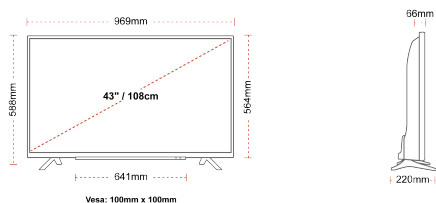

ΜΕΓΕΘΟΣ

ΑΠΕΙΚΟΝΙΣΗ

Μέγεθος οθόνης (εκ. & ίντσες)	43" / 108cm
Τύπος Οθόνης	Direct Back Light (DLED)
Ανάλυση	Ultra HD (3840 x 2160)
Λάμψη	350

ΉΧΟΣ

Dolby Audio™	Ναί
Έξοδος ακουστικής ισχύος (RMS)	2x10W
Τύπος ηχείου	Down Firing
Εσωτερικό Υπογούφερ	Ναί
Τύποι Ήχου	Smart, Movie, Music, News
DTS	Ναί
Ισοσταθμιστής	5 band
Onkyo	Sound by Onkyo

ΜΗΧΑΝΙΚΑ ΜΕΡΗ

Διαστάσεις με συσκευασία (mm)	1085 x 154 x 710
Διαστάσεις χωρίς συσκευασία (mm)	969 x 220 x 588
Διαστάσεις χωρίς βάση (mm)	969 x 66 x 564
Μικτό βάρος (κιλό)	11
Καθαρό βάρος (κιλό)	8
VESA (Βάση τοίχου) ΠxΥ	100mm x 100mm
Μέγεθος βίδας	M4