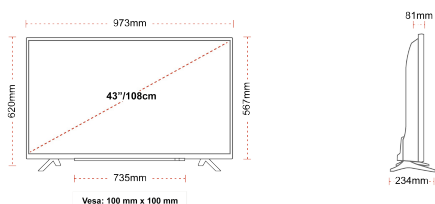

ΑΠΕΙΚΟΝΙΣΗ

Μέγεθος οθόνης (εκ. & ίντσες)	43" / 108cm
Τύπος Οθόνης	Direct Back Light (DLED)
Ανάλυση	FHD (1920 x 1080)
Λάμπη	300

ΉΧΟΣ

Dolby Audio™	Ναί
Έξοδος ακουστικής ισχύος (RMS)	2x8W
Τύπος ηχείου	Down Firing
Εσωτερικό Υπογούφερ	Όχι
DTS	Όχι
Ισοσταθμιστής	5 band
Onkyo	Όχι

ΜΗΧΑΝΙΚΑ ΜΕΡΗ

Διαστάσεις με συσκευασία (mm)	1085 x 154 x 710
Διαστάσεις χωρίς συσκευασία (mm)	973 x 234 x 620
Διαστάσεις χωρίς βάση (mm)	973 x 81 x 567
Μικτό βάρος (κιλό)	11
Καθαρό βάρος (κιλό)	8
VESA (Βάση τείχους) ΠxΥ	100mm x 100mm
Μέγεθος βίδας	M4