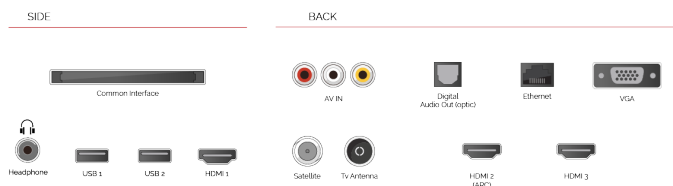

ΣΥΝΔΕΣΗ

ΜΕΓΕΘΟΣ