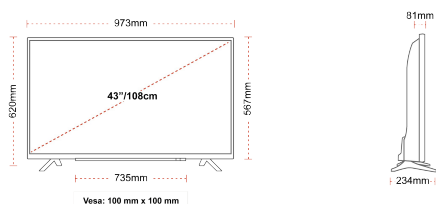

### ΜΕΓΕΘΟΣ

### ΑΠΕΙΚΟΝΙΣΗ

Μέγεθος οθόνης (εκ. & ίντσες)	43" / 108cm
Τύπος Οθόνης	Direct Back Light (DLED)
Ανάλυση	FHD (1920 x 1080)
Λάμπη	300

### ΜΗΧΑΝΙΚΑ ΜΕΡΗ

Διαστάσεις με συσκευασία (mm)	1085 x 154 x 710
Διαστάσεις χωρίς συσκευασία (mm)	973 x 234 x 620
Διαστάσεις χωρίς βάση (mm)	973 x 81 x 567
Μικτό βάρος (κιλό)	11
Καθαρό βάρος (κιλό)	8
VESA (Βάση τείχους) ΠxΥ	100mm x 100mm
Μέγεθος βίδας	M4