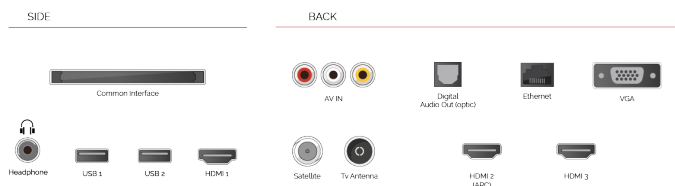

ΣΥΝΔΕΣΗ

ΜΕΓΕΘΟΣ