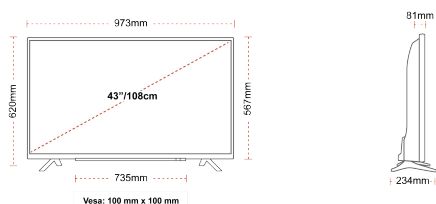

ΑΠΕΙΚΟΝΙΣΗ

Μέγεθος οθόνης (εκ. & ίντσες)	43" / 108cm
Τύπος Οθόνης	Direct Back Light (DLED)
Ανάλυση	FHD (1920 x 1080)
Λάμπη	300

ΉΧΟΣ

Dolby Audio™	Ναί
Έξοδος ακουστικής ισχύος (RMS)	2x8W
Τύπος ηχείου	Down Firing
Εσωτερικό Υπογούφερ	Όχι
DTS	Όχι
Ισοσταθμιστής	5 band
Onkyo	Όχι

ΜΗΧΑΝΙΚΑ ΜΕΡΗ

Διαστάσεις με συσκευασία (mm)	1085 x 154 x 710
Διαστάσεις χωρίς συσκευασία (mm)	973 x 234 x 620
Διαστάσεις χωρίς βάση (mm)	973 x 81 x 567
Μικτό βάρος (κιλό)	11
Καθαρό βάρος (κιλό)	8
VESA (Βάση τείχους) ΠxΥ	100mm x 100mm
Μέγεθος βίδας	M4