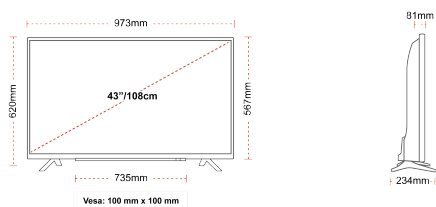

ΑΠΕΙΚΟΝΙΣΗ

Μέγεθος οθόνης (εκ. & ίντσες)	43\"/>

ΉΧΟΣ

Dolby Audio™	Ναί
Έξοδος ακουστικής ισχύος (RMS)	2x8W
Τύπος ηχείου	Down Firing
Εσωτερικό Υπογούφερ	Όχι
DTS	Όχι
Ισοσταθμιστής	5 band
Onkyo	Όχι

ΑΞΕΣΟΥΑΡ

Τηλεχειριστήριο	Ναί
Μπαταρία τηλεχειριστηρίου	Ναί
Οδηγός γρήγορης έναρξης χρήσης	Ναί
Μικρό τηλεχειριστήριο	Όχι

ΒΙΝΤΕΟ

Wide Color Gamut	Όχι
HDR	Ναί
Dolby Vision HDR	Όχι
TRU Flow	Όχι
TRU Resolution	Όχι
TRU Micro Dimming	Όχι

ΔΕΚΤΗΣ / ΕΚΠΟΜΠΕΣ

Αποκωδικοποιητής HEVC (H.265)	Ναί
Τύπος δέκτη	HD DVB-T2/C/S2
UHD από δορυφορική	Όχι
Διπλός δέκτης	Όχι
Ηλεκτρονικός Οδηγός Προγραμμάτων (EPG)	Ναί
Αυτόματη αναζήτηση	Ναί
Δυνατότητα αποθήκευσης καναλιών (Αναλογικά)	200
Δυνατότητα αποθήκευσης καναλιών (Ψηφιακά S/S2)	10000
Δυνατότητα αποθήκευσης καναλιών (Ψηφιακά T/T2/C)	1000+1000

ΣΥΝΔΕΣΕΙΣ

CI+	Ναί
HDMI™	3 HDMI
USB	2 USB
Είσοδος Συνιστωσών (YpBPr)	via VGA
Είσοδος Σύνθετου Βίντεο/Ήχου	Ναί
Scart	Όχι
Ethernet	Ναί
Έξοδος ακουστικών	Ναί
Είσοδος κεραίας	Ναί
VGA (PC in - D-Sub15)	Ναί

ΧΑΡΑΚΤΗΡΙΣΤΙΚΑ SMART TV

HBBTV ver 2.0.2	Ναί
Smart Portal	Όχι
Toshiba TV Smart Center	Ναί
Πρόγραμμα περιήγησης	Όχι
Netflix	Ναί
YouTube™	Ναί
Freeview Play	Internal
Bluetooth	Ναί
Κατοπτρισμός οθόνης	Όχι
Prime Video	Ναί
Google Assistant	Google Assistant
Amazon Alexa	Όχι

ΜΗΧΑΝΙΚΑ ΜΕΡΗ

Διαστάσεις με συσκευασία (mm)	1085 x 154 x 710
Διαστάσεις χωρίς συσκευασία (mm)	973 x 234 x 620
Διαστάσεις χωρίς βάση (mm)	973 x 81 x 567
Μικτό βάρος (κιλό)	11
Καθαρό βάρος (κιλό)	8
VESA (Βάση τείχους) ΠxΥ	100mm x 100mm
Μέγεθος βίδας	M4

ΙΣΧΥΣ / ΕΝΕΡΓΕΙΑ

Κατανάλωση ενέργειας σε Αναμονή (Μέση τιμή)	<0.5W
Τάση - Συχνότητα λειτουργίας	220-240V AC
12V TV (Mobile TV)	Όχι