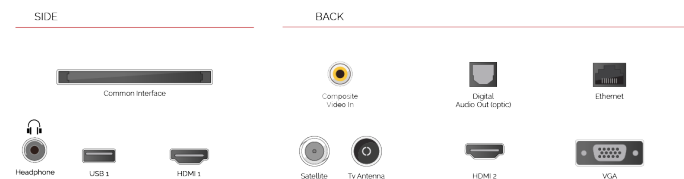

ΣΥΝΔΕΣΗ

ΜΕΓΕΘΟΣ