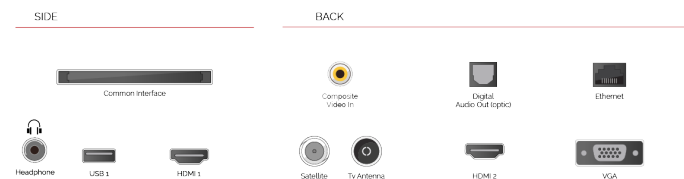

 works with alexa

Μιλήστε με την Alexa μέσω Amazon Echo ή Echo Dot και ελέγξτε την έξυπνη τηλεόραση Toshiba με τίποτα άλλο από τον ήχο της φωνής σας

 H D R 1 0

Σας προσφέρουμε περισσότερους τρόπους πρόσβασης σε περιεχόμενο HDR, οι τηλεοράσεις μας όχι μόνο υποστηρίζουν την τυπική μορφή βίντεο HDR, HDR10, αλλά και το Hybrid Log Gamma ή το HLG. Αυτή η συμβατότητα με την HLG αποδεικνύει μελλοντικά τα μοντέλα μας, έτσι ώστε μια μέρα θα μπορείτε να παρακολουθείτε HDR μέσω των εκπομπών αέρα.

E

42kWh/1000

G

HDR
 60kWh/1000

ΚΑΛΥΤΕΡΕΣ ΣΤΙΓΜΕΣ

- Full HD
- 2 HDMI - 1 USB
- Smart TV
- Internal WLAN
- Alexa
- Works With Google

ΣΥΝΔΕΣΗ

ΜΕΓΕΘΟΣ