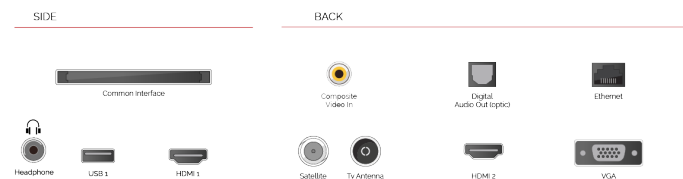

ΣΥΝΔΕΣΗ

ΜΕΓΕΘΟΣ