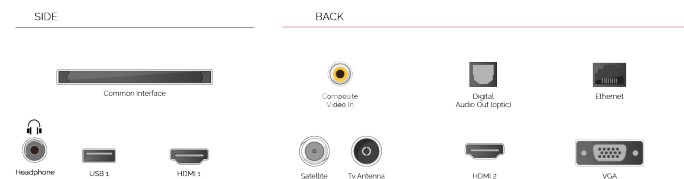

 works with alexa

Μιλήστε με την Alexa μέσω Amazon Echo ή Echo Dot και ελέγξτε την έξυπνη τηλεόραση Toshiba με τίποτα άλλο από τον ήχο της φωνής σας

 H D R 1 0

Σας προσφέρουμε περισσότερους τρόπους πρόσβασης σε περιεχόμενο HDR, οι τηλεοράσεις μας όχι μόνο υποστηρίζουν την τυπική μορφή βίντεο HDR, HDR10, αλλά και το Hybrid Log Gamma ή το HLG. Αυτή η συμβατότητα με την HLG αποδεικνύει μελλοντικά τα μοντέλα μας, έτσι ώστε μια μέρα θα μπορείτε να παρακολουθείτε HDR μέσω των εκπομπών αέρα.

E

42kWh/1000

G

HDR
 60kWh/1000

ΚΑΛΥΤΕΡΕΣ ΣΤΙΓΜΕΣ

- ⊕ Full HD
- ⊕ 2 HDMI - 1 USB
- ⊕ Smart TV
- ⊕ Internal WLAN
- ⊕ Alexa
- ⊕ Works With Google

ΣΥΝΔΕΣΗ

ΜΕΓΕΘΟΣ