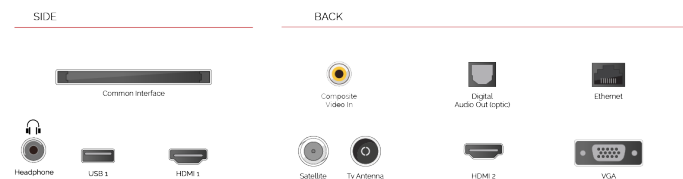

 works with alexa

Μιλήστε με την Alexa μέσω Amazon Echo ή Echo Dot και ελέγξτε την έξυπνη τηλεόραση Toshiba με τίποτα άλλο από τον ήχο της φωνής σας

 H D R 1 0

Σας προσφέρουμε περισσότερους τρόπους πρόσβασης σε περιεχόμενο HDR, οι τηλεοράσεις μας όχι μόνο υποστηρίζουν την τυπική μορφή βίντεο HDR, HDR10, αλλά και το Hybrid Log Gamma ή το HLG. Αυτή η συμβατότητα με την HLG αποδεικνύει μελλοντικά τα μοντέλα μας, έτσι ώστε μια μέρα θα μπορείτε να παρακολουθείτε HDR μέσω των εκπομπών αέρα.

E

42kWh/1000

G

HDR
 60kWh/1000

ΚΑΛΥΤΕΡΕΣ ΣΤΙΓΜΕΣ

- Full HD
- 2 HDMI - 1 USB
- Smart TV
- Internal WLAN
- Alexa
- Works With Google

ΣΥΝΔΕΣΗ

ΜΕΓΕΘΟΣ