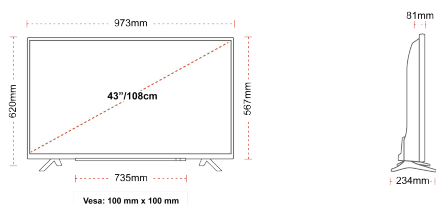

ΑΠΕΙΚΟΝΙΣΗ

Μέγεθος οθόνης (εκ. & ίντσες)	43" / 108cm
Τύπος Οθόνης	Direct Back Light (DLED)
Ανάλυση	FHD (1920 x 1080)
Λάμπη	300

ΉΧΟΣ

Dolby Audio™	Ναί
Έξοδος ακουστικής ισχύος (RMS)	2x8W
Τύπος ηχείου	Down Firing
Εσωτερικό Υπογούφερ	Όχι
DTS	Όχι
Ισοσταθμιστής	5 band
Onkyo	Όχι

ΜΗΧΑΝΙΚΑ ΜΕΡΗ

Διαστάσεις με συσκευασία (mm)	1085 x 154 x 710
Διαστάσεις χωρίς συσκευασία (mm)	973 x 234 x 620
Διαστάσεις χωρίς βάση (mm)	973 x 81 x 567
Μικτό βάρος (κιλό)	12
Καθαρό βάρος (κιλό)	7,5
VESA (Βάση τοίχου) ΠxΥ	100mm x 100mm
Μέγεθος βίδας	M4