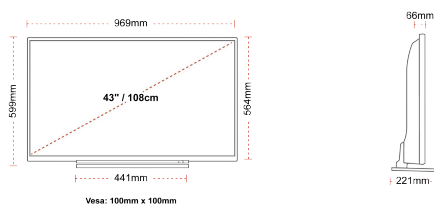

### ΜΕΓΕΘΟΣ

### ΑΠΕΙΚΟΝΙΣΗ

Μέγεθος οθόνης (εκ. & ίντσες)	43" / 108cm
Τύπος Οθόνης	DLED
Ανάλυση	Ultra HD (3840 x 2160)
Λάμπη	320

### ΜΗΧΑΝΙΚΑ ΜΕΡΗ

Διαστάσεις με συσκευασία (mm)	1085 x 154 x 710
Διαστάσεις χωρίς συσκευασία (mm)	969 x 221 x 599
Διαστάσεις χωρίς βάση (mm)	969 x 66 x 564
Μικτό βάρος (κιλό)	15,0
Καθαρό βάρος (κιλό)	11,0
VESA (Βάση τοίχου) ΠxΥ	100mm x 100mm
Μέγεθος βίδας	M4