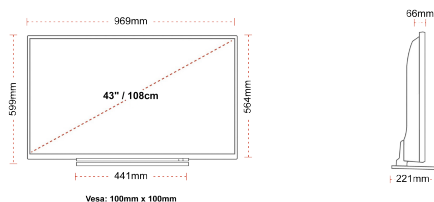

ΑΠΕΙΚΟΝΙΣΗ

Μέγεθος οθόνης (εκ. & ίντσες)	43" / 108cm
Τύπος Οθόνης	DLED
Ανάλυση	Ultra HD (3840 x 2160)
Λάμπη	320

ΉΧΟΣ

Dolby Audio™	Ναί
Έξοδος ακουστικής ισχύος (RMS)	2x10W
Τύπος ηχείου	Down Firing
Εσωτερικό Υπογούφερ	Όχι
DTS	Ναί
Ισοσταθμιστής	5 band
Onkyo	Ναί

ΜΗΧΑΝΙΚΑ ΜΕΡΗ

Διαστάσεις με συσκευασία (mm)	1085 x 154 x 710
Διαστάσεις χωρίς συσκευασία (mm)	969 x 221 x 599
Διαστάσεις χωρίς βάση (mm)	969 x 66 x 564
Μικτό βάρος (κιλό)	15,0
Καθαρό βάρος (κιλό)	11,0
VESA (Βάση τοίχου) ΠxΥ	100mm x 100mm
Μέγεθος βίδας	M4