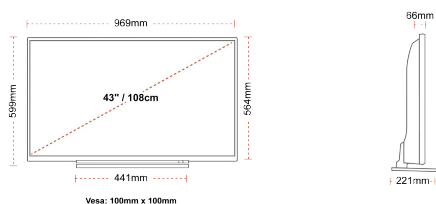

ΑΠΕΙΚΟΝΙΣΗ

Μέγεθος οθόνης (εκ. & ίντσες)	43" / 108cm
Τύπος Οθόνης	DLED
Ανάλυση	Ultra HD (3840 x 2160)
Λάμπη	320

ΉΧΟΣ

Dolby Audio™	Ναί
Έξοδος ακουστικής ισχύος (RMS)	2x10W
Τύπος ηχείου	Down Firing
Εσωτερικό Υπογούφερ	Όχι
DTS	Ναί
Ισοσταθμιστής	5 band
Onkyo	Ναί

ΜΗΧΑΝΙΚΑ ΜΕΡΗ

Διαστάσεις με συσκευασία (mm)	1085 x 154 x 710
Διαστάσεις χωρίς συσκευασία (mm)	969 x 221 x 599
Διαστάσεις χωρίς βάση (mm)	969 x 66 x 564
Μικτό βάρος (κιλό)	15,0
Καθαρό βάρος (κιλό)	11,0
VESA (Βάση τοίχου) ΠxΥ	100mm x 100mm
Μέγεθος βίδας	M4