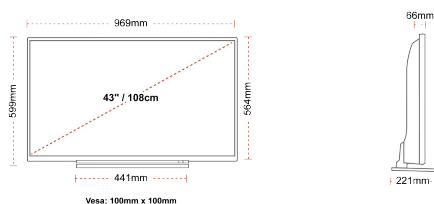

ΑΠΕΙΚΟΝΙΣΗ

Μέγεθος οθόνης (εκ. & ίντσες)	43" / 108cm
Τύπος Οθόνης	DLED
Ανάλυση	Ultra HD (3840 x 2160)
Λάμπη	320

ΉΧΟΣ

Dolby Audio™	Ναί
Έξοδος ακουστικής ισχύος (RMS)	2x10W
Τύπος ηχείου	Down Firing
Εσωτερικό Υπογούφερ	Όχι
DTS	Ναί
Ισοσταθμιστής	5 band
Onkyo	Ναί

ΜΗΧΑΝΙΚΑ ΜΕΡΗ

Διαστάσεις με συσκευασία (mm)	1085 x 154 x 710
Διαστάσεις χωρίς συσκευασία (mm)	969 x 221 x 599
Διαστάσεις χωρίς βάση (mm)	969 x 66 x 564
Μικτό βάρος (κιλό)	15,0
Καθαρό βάρος (κιλό)	11,0
VESA (Βάση τοίχου) ΠxΥ	100mm x 100mm
Μέγεθος βίδας	M4