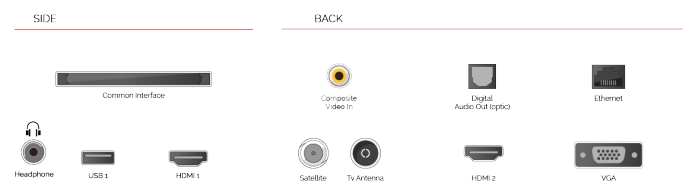

ΣΥΝΔΕΣΗ

ΜΕΓΕΘΟΣ