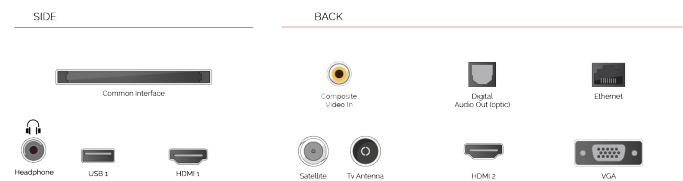

ΣΥΝΔΕΣΗ

ΜΕΓΕΘΟΣ