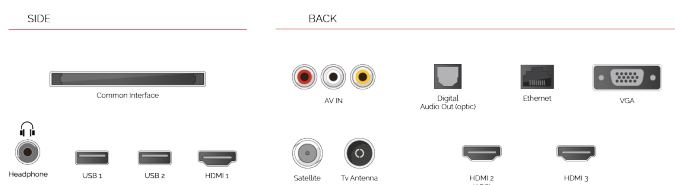

ΣΥΝΔΕΣΗ

ΜΕΓΕΘΟΣ