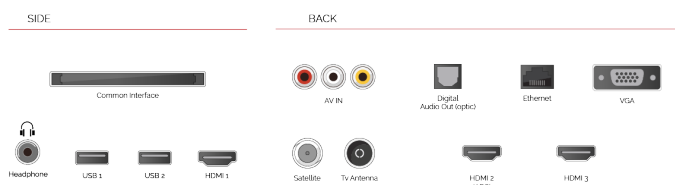

F

32kWh/1000

F

HDR
 32kWh/1000

ΚΑΛΥΤΕΡΕΣ ΣΤΙΓΜΕΣ

- ⊗ Android TV
- ⊗ Google Assistant
- ⊗ Chromecast Built in
- ⊗ Google Play Store
- ⊗ 3x HDMI, 2x USB
- ⊗ Internal WLAN & Bluetooth

ΣΥΝΔΕΣΗ

ΜΕΓΕΘΟΣ

ΑΠΕΙΚΟΝΙΣΗ

Μέγεθος οθόνης (εκ. & ίντσες)	32" / 80cm
Τύπος Οθόνης	Direct Back Light (DLED)
Ανάλυση	HD Ready (1366 x 768)
Λάμπη	250

ΉΧΟΣ

Dolby Audio™	Ναί
Έξοδος ακουστικής ισχύος (RMS)	2x6W
Τύπος ηχείου	Down Firing
Εσωτερικό Υπογούφερ	Όχι
DTS	Όχι
Ισοσταθμιστής	5 band
Onkyo	Όχι