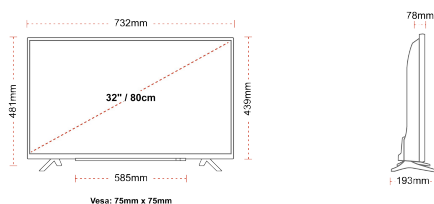

ΑΠΕΙΚΟΝΙΣΗ

Μέγεθος οθόνης (εκ. & ίντσες)	32\"/>
-------------------------------	--------

ΉΧΟΣ

Dolby Audio™	Ναί
Έξοδος ακουστικής ισχύος (RMS)	2x6W
Τύπος ηχείου	Down Firing
Εσωτερικό Υπογούφερ	Όχι
DTS	Όχι
Ισοσταθμιστής	5 band
Onkyo	Όχι

ΜΗΧΑΝΙΚΑ ΜΕΡΗ

Διαστάσεις με συσκευασία (mm)	795 x 128 x 530
Διαστάσεις χωρίς συσκευασία (mm)	732 x 193 x 481
Διαστάσεις χωρίς βάση (mm)	732 x 78 x 439
Μικτό βάρος (κιλό)	7
Καθαρό βάρος (κιλό)	4,7
VESA (Βάση τσίχου) ΠxΥ	75mm x 75mm
Μέγεθος βίδας	M4