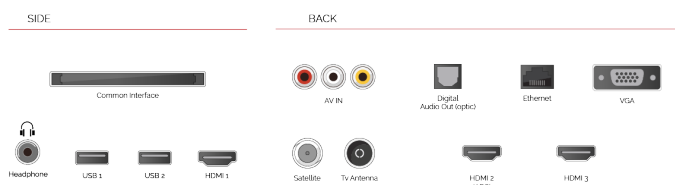

F

32kWh/1000

F

HDR
 32kWh/1000

ΚΑΛΥΤΕΡΕΣ ΣΤΙΓΜΕΣ

- ⊕ Android TV
- ⊕ Google Assistant
- ⊕ Chromecast Built in
- ⊕ Google Play Store
- ⊕ 3x HDMI, 2x USB
- ⊕ Internal WLAN & Bluetooth

ΣΥΝΔΕΣΗ

ΜΕΓΕΘΟΣ

ΑΠΕΙΚΟΝΙΣΗ

Μέγεθος οθόνης (εκ. & ίντσες)	32" / 80cm
Τύπος Οθόνης	Direct Back Light (DLED)
Ανάλυση	HD Ready (1366 x 768)
Λάμπη	250

ΉΧΟΣ

Dolby Audio™	Ναί
Έξοδος ακουστικής ισχύος (RMS)	2x6W
Τύπος ηχείου	Down Firing
Εσωτερικό Υπογούφερ	Όχι
DTS	Όχι
Ισοσταθμιστής	5 band
Onkyo	Όχι