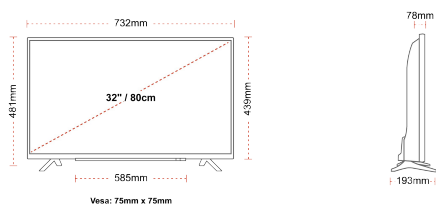

ΑΠΕΙΚΟΝΙΣΗ

Μέγεθος οθόνης (εκ. & ίντσες)	32" / 80cm
Τύπος Οθόνης	Direct Back Light (DLED)
Ανάλυση	HD Ready (1366 x 768)
Λάμπη	250

ΉΧΟΣ

Dolby Audio™	Ναί
Έξοδος ακουστικής ισχύος (RMS)	2x6W
Τύπος ηχείου	Down Firing
Εσωτερικό Υπογούφερ	Όχι
DTS	Όχι
Ισοσταθμιστής	5 band
Onkyo	Όχι

ΜΗΧΑΝΙΚΑ ΜΕΡΗ

Διαστάσεις με συσκευασία (mm)	795 x 128 x 530
Διαστάσεις χωρίς συσκευασία (mm)	732 x 193 x 481
Διαστάσεις χωρίς βάση (mm)	732 x 78 x 439
Μικτό βάρος (κιλό)	7
Καθαρό βάρος (κιλό)	4,7
VESA (Βάση τσίχου) ΠxΥ	75mm x 75mm
Μέγεθος βίδας	M4