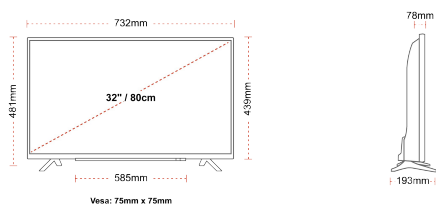

ΑΠΕΙΚΟΝΙΣΗ

Μέγεθος οθόνης (εκ. & ίντσες)	32" / 80cm
Τύπος Οθόνης	Direct Back Light (DLED)
Ανάλυση	HD Ready (1366 x 768)
Λάμπη	250

ΉΧΟΣ

Dolby Audio™	Ναί
Έξοδος ακουστικής ισχύος (RMS)	2x6W
Τύπος ηχείου	Down Firing
Εσωτερικό Υπογούφερ	Όχι
DTS	Όχι
Ισοσταθμιστής	5 band
Onkyo	Όχι

ΜΗΧΑΝΙΚΑ ΜΕΡΗ

Διαστάσεις με συσκευασία (mm)	795 x 128 x 530
Διαστάσεις χωρίς συσκευασία (mm)	732 x 193 x 481
Διαστάσεις χωρίς βάση (mm)	732 x 78 x 439
Μικτό βάρος (κιλό)	7
Καθαρό βάρος (κιλό)	4,7
VESA (Βάση τοίχου) ΠxΥ	75mm x 75mm
Μέγεθος βίδας	M4