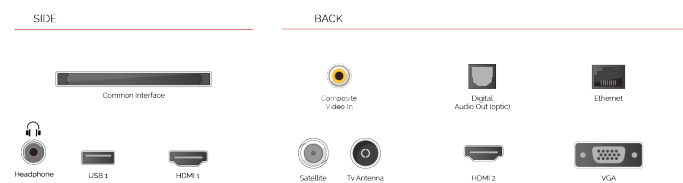

Με το ενσωματωμένο σύστημα μικροφώνου, η τηλεόρασή σας γίνεται η ίδια η συσκευή Alexa. Μπορείτε να ζητήσετε από την Alexa να αλλάξει το κανάλι, να ανοίξει εφαρμογές, να αναζητήσει ταινίες και εκπομπές, να παίξει μουσική και άλλα

F

32kWh/1000

G

HDR
 45kWh/1000

ΚΑΛΥΤΕΡΕΣ ΣΤΙΓΜΕΣ

- ⊕ HD Ready
- ⊕ 2 HDMI - 1 USB
- ⊕ Smart TV
- ⊕ Internal WLAN
- ⊕ Alexa
- ⊕ Works With Google

ΣΥΝΔΕΣΗ

ΜΕΓΕΘΟΣ

ΑΠΕΙΚΟΝΙΣΗ

Μέγεθος οθόνης (εκ. & ίντσες)	32" / 80cm
Τύπος Οθόνης	Direct Back Light (DLED)
Ανάλυση	HD Ready (1366 x 768)
Λάμπη	250

ΉΧΟΣ

Dolby Audio™	Ναί
Έξοδος ακουστικής ισχύος (RMS)	2x6W
Τύπος ηχείου	Down Firing
Εσωτερικό Υπογούφερ	Όχι
DTS	Όχι
Ισοσταθμιστής	5 band
Onkyo	Όχι