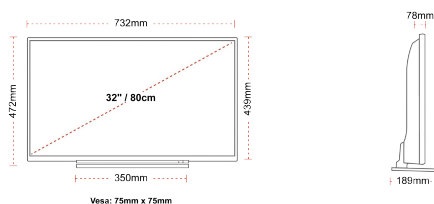

ΑΠΕΙΚΟΝΙΣΗ

Μέγεθος οθόνης (εκ. & ίντσες)	32" / 80cm
Τύπος Οθόνης	Direct Back Light (DLED)
Ανάλυση	HD Ready (1366 x 768)
Λάμπη	250

ΉΧΟΣ

Dolby Audio™	Ναί
Έξοδος ακουστικής ισχύος (RMS)	2x6W
Τύπος ηχείου	Down Firing
Εσωτερικό Υπογούφερ	Όχι
DTS	Όχι
Ισοσταθμιστής	5 band
Onkyo	Όχι

ΜΗΧΑΝΙΚΑ ΜΕΡΗ

Διαστάσεις με συσκευασία (mm)	795 X 128 X 530
Διαστάσεις χωρίς συσκευασία (mm)	732 x 189 x 472
Διαστάσεις χωρίς βάση (mm)	732 x 78 x 439
Μικτό βάρος (κιλό)	7
Καθαρό βάρος (κιλό)	5
VESA (Βάση τοίχου) ΠxΥ	75mm x 75mm
Μέγεθος βίδας	M4