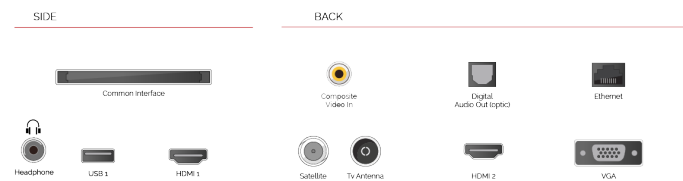

Με το ενσωματωμένο σύστημα μικροφώνου, η τηλεόρασή σας γίνεται η ίδια η συσκευή Alexa. Μπορείτε να ζητήσετε από την Alexa να αλλάξει το κανάλι, να ανοίξει εφαρμογές, να αναζητήσει ταινίες και εκπομπές, να παίξει μουσική και άλλα

F

32kWh/1000

G

HDR
 45kWh/1000

ΚΑΛΥΤΕΡΕΣ ΣΤΙΓΜΕΣ

- ⊕ HD Ready
- ⊕ 2 HDMI - 1 USB
- ⊕ Smart TV
- ⊕ Internal WLAN
- ⊕ Alexa
- ⊕ Works With Google

ΣΥΝΔΕΣΗ

ΜΕΓΕΘΟΣ