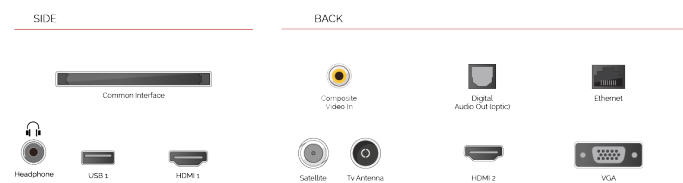

Με το ενσωματωμένο σύστημα μικροφώνου, η τηλεόρασή σας γίνεται η ίδια η συσκευή Alexa. Μπορείτε να ζητήσετε από την Alexa να αλλάξει το κανάλι, να ανοίξει εφαρμογές, να αναζητήσει ταινίες και εκπομπές, να παίξει μουσική και άλλα

F

32kWh/1000

G

HDR
 45kWh/1000

ΚΑΛΥΤΕΡΕΣ ΣΤΙΓΜΕΣ

- ⊕ HD Ready
- ⊕ 2 HDMI - 1 USB
- ⊕ Smart TV
- ⊕ Internal WLAN
- ⊕ Alexa
- ⊕ Works With Google

ΣΥΝΔΕΣΗ

ΜΕΓΕΘΟΣ

ΑΠΕΙΚΟΝΙΣΗ

Μέγεθος οθόνης (εκ. & ίντσες)	32" / 80cm
Τύπος Οθόνης	Direct Back Light (DLED)
Ανάλυση	HD Ready (1366 x 768)
Λάμψη	250

ΉΧΟΣ

Dolby Audio™	Ναί
Έξοδος ακουστικής ισχύος (RMS)	2x6W
Τύπος ηχείου	Down Firing
Εσωτερικό Υπογούφερ	Όχι
DTS	Όχι
Ισοσταθμιστής	5 band
Onkyo	Όχι