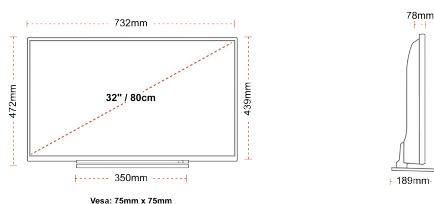

ΑΠΕΙΚΟΝΙΣΗ

Μέγεθος οθόνης (εκ. & ίντσες)	32" / 80cm
Τύπος Οθόνης	Direct Back Light (DLED)
Ανάλυση	HD Ready (1366 x 768)
Λάμψη	250

ΉΧΟΣ

Dolby Audio™	Ναί
Έξοδος ακουστικής ισχύος (RMS)	2x6W
Τύπος ηχείου	Down Firing
Εσωτερικό Υπογούφερ	Όχι
DTS	Όχι
Ισοσταθμιστής	5 band
Onkyo	Όχι

ΜΗΧΑΝΙΚΑ ΜΕΡΗ

Διαστάσεις με συσκευασία (mm)	795 X 128 X 530
Διαστάσεις χωρίς συσκευασία (mm)	732 x 189 x 472
Διαστάσεις χωρίς βάση (mm)	732 x 78 x 439
Μικτό βάρος (κιλό)	7
Καθαρό βάρος (κιλό)	5
VESA (Βάση τοίχου) ΠxΥ	75mm x 75mm
Μέγεθος βίδας	M4