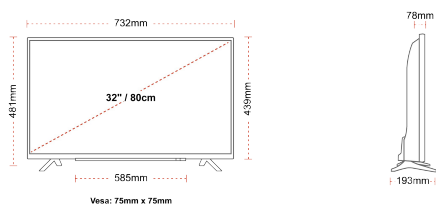

F

HDR
 32kWh/1000

ΚΑΛΥΤΕΡΕΣ ΣΤΙΓΜΕΣ

- ⊞ Android TV
- ⊞ Google Assistant
- ⊞ Chromecast Built in
- ⊞ Google Play Store
- ⊞ 3x HDMI, 2x USB
- ⊞ Internal WLAN & Bluetooth

ΣΥΝΔΕΣΗ

ΜΕΓΕΘΟΣ

ΑΠΕΙΚΟΝΙΣΗ

Μέγεθος οθόνης (εκ. & ίντσες)	32" / 80cm
Τύπος Οθόνης	Direct Back Light (DLED)
Ανάλυση	FHD (1920 x 1080)
Λάμψη	250

ΜΗΧΑΝΙΚΑ ΜΕΡΗ

Διαστάσεις με συσκευασία (mm)	795 x 128 x 530
Διαστάσεις χωρίς συσκευασία (mm)	732 x 193 x 481
Διαστάσεις χωρίς βάση (mm)	732 x 78 x 439
Μικτό βάρος (κιλό)	7
Καθαρό βάρος (κιλό)	4,7
VESA (Βάση τείχους) ΠxΥ	75mm x 75mm
Μέγεθος βίδας	M4