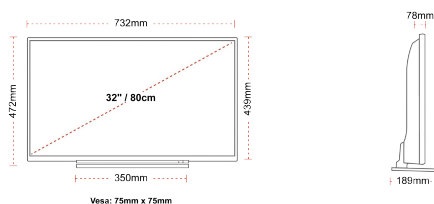

ΑΠΕΙΚΟΝΙΣΗ

Μέγεθος οθόνης (εκ. & ίντσες)	32" / 80cm
Τύπος Οθόνης	DLED
Ανάλυση	HD Ready (1366 x 768)
Λάμπη	250

ΉΧΟΣ

Dolby Audio™	Ναί
Έξοδος ακουστικής ισχύος (RMS)	2x6W
Τύπος ηχείου	Down Firing
Εσωτερικό Υπογούφερ	Όχι
DTS	Όχι
Ισοσταθμιστής	5 band
Onkyo	Όχι

ΑΞΕΣΟΥΡΑ

Τηλεχειριστήριο	Ναί
Μπαταρία τηλεχειριστηρίου	Ναί
Οδηγός γρήγορης έναρξης χρήσης	Ναί
Μικρό τηλεχειριστήριο	Όχι
Υποστήριξη RC Bluetooth	Ναί

ΒΙΝΤΕΟ

Wide Color Gamut	Όχι
HDR	Ναί
Dolby Vision HDR	Όχι
TRU Flow	Όχι
TRU Resolution	Όχι
TRU Micro Dimming	Όχι

ΔΕΚΤΗΣ / ΕΚΠΟΜΠΕΣ

Αποκωδικοποιητής HEVC (H.265)	Ναί
Τύπος δέκτη	HD DVB-T2/C/S2
UHD από δορυφορική	Όχι
Διπλός δέκτης	Όχι
Ηλεκτρονικός Οδηγός Προγραμμάτων (EPG)	Ναί
Αυτόματη αναζήτηση	Ναί
Δυνατότητα αποθήκευσης καναλιών (Αναλογικά)	200
Δυνατότητα αποθήκευσης καναλιών (Ψηφιακά S/S2)	10000
Δυνατότητα αποθήκευσης καναλιών (Ψηφιακά T/T2/C)	1000

ΣΥΝΔΕΣΕΙΣ

CI+	Ναί
HDMI™	3 HDMI
USB	2 USB
Είσοδος Συνιστωσών (YPbPr)	via VGA
Είσοδος Σύνθετου Βίντεο/Ήχου	Ναί
Scart	Όχι
Ethernet	Ναί
Έξοδος ακουστικών	Ναί
Είσοδος κεραίας	Ναί
VGA (PC in - D-Sub15)	Ναί

ΧΑΡΑΚΤΗΡΙΣΤΙΚΑ SMART TV

HBBTV ver 2.0.2	Ναί
Audio-Video Sharing (AVS)	Όχι
Smart Portal	Όχι
Toshiba TV Smart Center	Ναί
Γρόγγραμμα περιήγησης	Όχι
Netflix	Ναί
YouTube™	Ναί
Bluetooth	Ναί
Κατοπτρισμός οθόνης	Όχι
Prime Video	Ναί
Google Assistant	Ναί
Amazon Alexa	Όχι

ΜΗΧΑΝΙΚΑ ΜΕΡΗ

Διαστάσεις με συσκευασία (mm)	795 x 128 x 530
Διαστάσεις χωρίς συσκευασία (mm)	732 x 189 x 472
Διαστάσεις χωρίς βάση (mm)	732 x 78 x 439
Μικτό βάρος (κιλό)	7,0
Καθαρό βάρος (κιλό)	5,0
VESA (Βάση τείχους) ΠxΥ	75mm x 75mm
Μέγεθος βίδας	M4

ΙΣΧΥΣ / ΕΝΕΡΓΕΙΑ

Κατανάλωση ενέργειας σε Αναμονή (Μέση τιμή)	<0.5W
Τάση - Συχνότητα λειτουργίας	220-240V AC
12V TV (Mobile TV)	Όχι