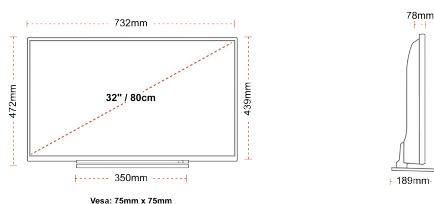

ΑΠΕΙΚΟΝΙΣΗ

Μέγεθος οθόνης (εκ. & ίντσες)	32\"/>
-------------------------------	--------

ΉΧΟΣ

Dolby Audio™	Ναί
Έξοδος ακουστικής ισχύος (RMS)	2x6W
Τύπος ηχείου	Down Firing
Εσωτερικό Υπογούφερ	Όχι
DTS	Όχι
Ισοσταθμιστής	5 band
Onkyo	Όχι

ΜΗΧΑΝΙΚΑ ΜΕΡΗ

Διαστάσεις με συσκευασία (mm)	795 x 128 x 530
Διαστάσεις χωρίς συσκευασία (mm)	732 x 189 x 472
Διαστάσεις χωρίς βάση (mm)	732 x 78 x 439
Μικτό βάρος (κιλό)	7,0
Καθαρό βάρος (κιλό)	5,0
VESA (Βάση τείχους) ΠxΥ	75mm x 75mm
Μέγεθος βίδας	M4