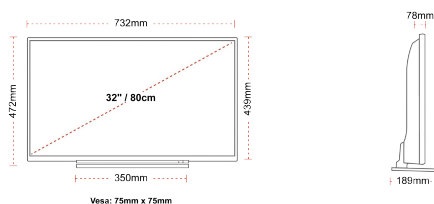

### ΜΕΓΕΘΟΣ

### ΑΠΕΙΚΟΝΙΣΗ

Μέγεθος οθόνης (εκ. & ίντσες)	32" / 80cm
Τύπος Οθόνης	DLED
Ανάλυση	HD Ready (1366 x 768)
Λάμπη	250

### ΜΗΧΑΝΙΚΑ ΜΕΡΗ

Διαστάσεις με συσκευασία (mm)	795 x 128 x 530
Διαστάσεις χωρίς συσκευασία (mm)	732 x 189 x 472
Διαστάσεις χωρίς βάση (mm)	732 x 78 x 439
Μικτό βάρος (κιλό)	7,0
Καθαρό βάρος (κιλό)	5,0
VESA (Βάση τείχους) ΠxΥ	75mm x 75mm
Μέγεθος βίδας	M4