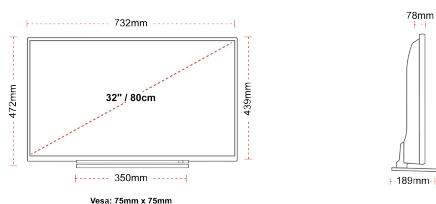

ΑΠΕΙΚΟΝΙΣΗ

Μέγεθος οθόνης (εκ. & ίντσες)	32" / 80cm
Τύπος Οθόνης	DLED
Ανάλυση	HD Ready (1366 x 768)
Λάμπη	250

ΉΧΟΣ

Dolby Audio™	Ναί
Έξοδος ακουστικής ισχύος (RMS)	2x6W
Τύπος ηχείου	Down Firing
Εσωτερικό Υπογούφερ	Όχι
DTS	Όχι
Ισοσταθμιστής	5 band
Onkyo	Όχι

ΜΗΧΑΝΙΚΑ ΜΕΡΗ

Διαστάσεις με συσκευασία (mm)	795 x 128 x 530
Διαστάσεις χωρίς συσκευασία (mm)	732 x 189 x 472
Διαστάσεις χωρίς βάση (mm)	732 x 78 x 439
Μικτό βάρος (κιλό)	7,0
Καθαρό βάρος (κιλό)	5,0
VESA (Βάση τσίχου) ΠxΥ	75mm x 75mm
Μέγεθος βίδας	M4