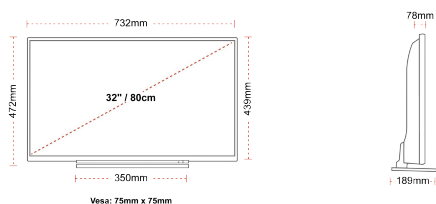

ΑΠΕΙΚΟΝΙΣΗ

Μέγεθος οθόνης (εκ. & ίντσες)	32" / 80cm
Τύπος Οθόνης	DLED
Ανάλυση	FHD (1920 x 1080)
Λάμπη	250

ΉΧΟΣ

Dolby Audio™	Ναί
Έξοδος ακουστικής ισχύος (RMS)	2x6W
Τύπος ηχείου	Down Firing
Εσωτερικό Υπογούφερ	Όχι
DTS	Όχι
Ισοσταθμιστής	5 band
Onkyo	Όχι

ΜΗΧΑΝΙΚΑ ΜΕΡΗ

Διαστάσεις με συσκευασία (mm)	795 x 128 x 530
Διαστάσεις χωρίς συσκευασία (mm)	732 x 189 x 472
Διαστάσεις χωρίς βάση (mm)	732 x 78 x 439
Μικτό βάρος (κιλό)	7
Καθαρό βάρος (κιλό)	5
VESA (Βάση τείχους) ΠxΥ	75mm x 75mm
Μέγεθος βίδας	M4