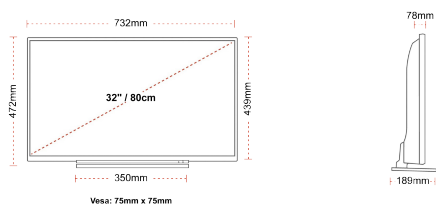

ΑΠΕΙΚΟΝΙΣΗ

Μέγεθος οθόνης (εκ. & ίντσες)	32\"/>
-------------------------------	--------

ΉΧΟΣ

Dolby Audio™	Ναί
Έξοδος ακουστικής ισχύος (RMS)	2x6W
Τύπος ηχείου	Down Firing
Εσωτερικό Υπογούφερ	Όχι
DTS	Όχι
Ισοσταθμιστής	5 band
Onkyo	Όχι

ΜΗΧΑΝΙΚΑ ΜΕΡΗ

Διαστάσεις με συσκευασία (mm)	795 x 128 x 530
Διαστάσεις χωρίς συσκευασία (mm)	732 x 189 x 472
Διαστάσεις χωρίς βάση (mm)	732 x 78 x 439
Μικτό βάρος (κιλό)	7
Καθαρό βάρος (κιλό)	5
VESA (Βάση τοίχου) ΠxΥ	75mm x 75mm
Μέγεθος βίδας	M4