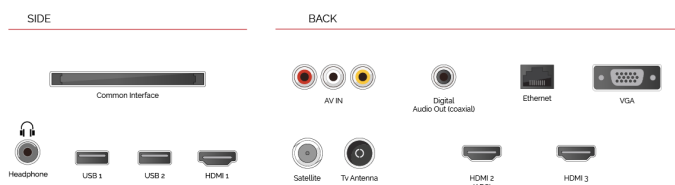

ΣΥΝΔΕΣΗ

ΜΕΓΕΘΟΣ