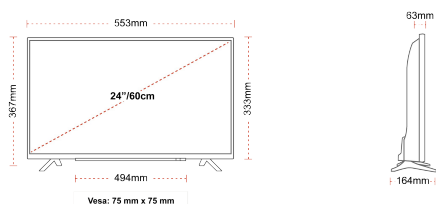

ΑΠΕΙΚΟΝΙΣΗ

Μέγεθος οθόνης (εκ. & ίντσες)	24" / 60cm
Τύπος Οθόνης	Edge LED (ELED)
Ανάλυση	HD Ready (1366 x 768)
Λάμπη	220

ΉΧΟΣ

Dolby Audio™	Ναί
Έξοδος ακουστικής ισχύος (RMS)	2x2.5W
Τύπος ηχείου	Down Firing
Εσωτερικό Υπογούφερ	Όχι
DTS	Όχι
Ισοσταθμιστής	5 band
Onkyo	Όχι

ΑΞΕΣΟΥΡΑ

Τηλεχειριστήριο	Ναί
Μπαταρία τηλεχειριστηρίου	Ναί
Οδηγός γρήγορης έναρξης χρήσης	Ναί
Μικρό τηλεχειριστήριο	Όχι

ΒΙΝΤΕΟ

Wide Color Gamut	Όχι
HDR	Ναί
Dolby Vision HDR	Όχι
TRU Flow	Όχι
TRU Resolution	Όχι
TRU Micro Dimming	Όχι

ΔΕΚΤΗΣ / ΕΚΠΟΜΠΕΣ

Αποκωδικοποιητής HEVC (H.265)	Ναί
Τύπος δέκτη	HD DVB-T2/C/S2
UHD από δορυφορική	Όχι
Διπλός δέκτης	Όχι
Ηλεκτρονικός Οδηγός Προγραμμάτων (EPG)	Ναί
Αυτόματη αναζήτηση	Ναί
Δυνατότητα αποθήκευσης καναλιών (Αναλογικά)	200
Δυνατότητα αποθήκευσης καναλιών (Ψηφιακά S/S2)	10000
Δυνατότητα αποθήκευσης καναλιών (Ψηφιακά T/T2/C)	1000+1000

ΣΥΝΔΕΣΕΙΣ

CI+	Ναί
HDMI™	3 HDMI
USB	2 USB
Είσοδος Συνιστωσών (YPbPr)	via VGA
Είσοδος Σύνθετου Βίντεο/Ήχου	Ναί
Scart	Όχι
Ethernet	Ναί
Έξοδος ακουστικών	Ναί
Είσοδος κεραίας	Ναί
VGA (PC in - D-Sub15)	Ναί

ΧΑΡΑΚΤΗΡΙΣΤΙΚΑ SMART TV

HBBTV ver 2.0.2	Ναί
Audio-Video Sharing (AVS)	Όχι
Smart Portal	Όχι
Toshiba TV Smart Center	Ναί
Γρόγγραμμα περιήγησης	Όχι
Netflix	Ναί
YouTube™	Ναί
Bluetooth	Ναί
Κατοπτρισμός οθόνης	Όχι
Prime Video	Ναί
Google Assistant	Google Assistant
Amazon Alexa	Όχι

ΜΗΧΑΝΙΚΑ ΜΕΡΗ

Διαστάσεις με συσκευασία (mm)	625 x 110 x 460
Διαστάσεις χωρίς συσκευασία (mm)	553 x 164 x 367
Διαστάσεις χωρίς βάση (mm)	553 x 63 x 333
Μικτό βάρος (κιλό)	6
Καθαρό βάρος (κιλό)	3
VESA (Βάση τείχους) ΠxΥ	75mm x 75mm
Μέγεθος βίδας	M4

ΙΣΧΥΣ / ΕΝΕΡΓΕΙΑ

Κατανάλωση ενέργειας σε Αναμονή (Μέση τιμή)	<0.5W
Τάση - Συχνότητα λειτουργίας	220-240V AC
12V TV (Mobile TV)	Όχι