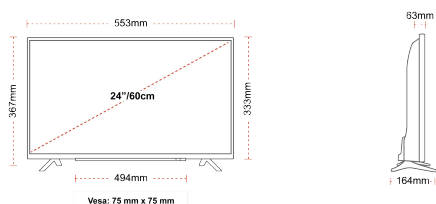

ΑΠΕΙΚΟΝΙΣΗ

Μέγεθος οθόνης (εκ. & ίντσες)	24" / 60cm
Τύπος Οθόνης	Edge LED (ELED)
Ανάλυση	HD Ready (1366 x 768)
Λάμψη	220

ΉΧΟΣ

Dolby Audio™	Ναί
Έξοδος ακουστικής ισχύος (RMS)	2x2.5W
Τύπος ηχείου	Down Firing
Εσωτερικό Υπογούφερ	Όχι
DTS	Όχι
Ισοσταθμιστής	5 band
Onkyo	Όχι

ΜΗΧΑΝΙΚΑ ΜΕΡΗ

Διαστάσεις με συσκευασία (mm)	625 x 110 x 460
Διαστάσεις χωρίς συσκευασία (mm)	553 x 164 x 367
Διαστάσεις χωρίς βάση (mm)	553 x 63 x 333
Μικτό βάρος (κιλό)	6
Καθαρό βάρος (κιλό)	3
VESA (Βάση τείχους) ΠxΥ	75mm x 75mm
Μέγεθος βίδας	M4