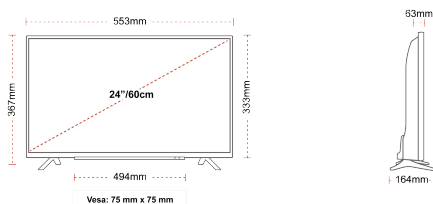

## ΜΕΓΕΘΟΣ

## ΑΠΕΙΚΟΝΙΣΗ

Μέγεθος οθόνης (εκ. & ίντσες)	24" / 60cm
Τύπος Οθόνης	Edge LED (ELED)
Ανάλυση	HD Ready (1366 x 768)
Λάμψη	220