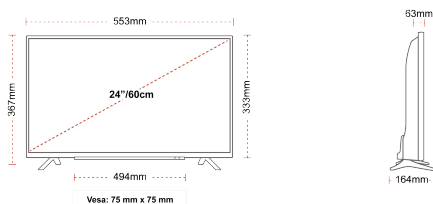

ΜΕΓΕΘΟΣ

ΑΠΕΙΚΟΝΙΣΗ

Μέγεθος οθόνης (εκ. & ίντσες)	24" / 60cm
Τύπος Οθόνης	Edge LED (ELED)
Ανάλυση	HD Ready (1366 x 768)
Λάμψη	220

ΗΧΟΣ

Dolby Audio™	Ναί
Έξοδος ακουστικής ισχύος (RMS)	2x2.5W
Τύπος ηχείου	Down Firing
Εσωτερικό Υπογούφερ	Όχι
DTS	Όχι
Ισοσταθμιστής	5 band
Onkyo	Όχι

ΑΞΕΣΟΥΑΡ

Τηλεχειριστήριο	Ναί
Μπαταρία τηλεχειριστηρίου	(AAA) x 2 Alkaline
Οδηγός γρήγορης έναρξης χρήσης	Ναί
Μικρό τηλεχειριστήριο	Όχι

ΧΑΡΑΚΤΗΡΙΣΤΙΚΑ

HDMI™ ARC	Through HDMI2
Εγγραφή μέσω USB (PVR Ready)	Ναί
Αντιγραφή λίστας καναλιών από USB	Ναί
Τελετέξτ	Ναί
HDMI™ CEC	Ναί
Βασική λειτουργία Ξενοδοχείου	Passive- Basic Hotel Mode
Αναπαραγωγή μέσω	Ναί
MHL μέσω HDMI® (Mobile HD Link)	Όχι
Προστασία ανηλίκων	Ναί
Αναπαραγωγή NTSC	Ναί

ΒΙΝΤΕΟ

Wide Color Gamut	Όχι
HDR	Ναί
Τύποι Εικόνας	Natural , Cinema , Sports , Dynamic
Dolby Vision HDR	Όχι
TRU Flow	Όχι
TRU Resolution	Ναί
TRU Micro Dimming	Ναί

Δ'ΕΚΤΗΣ / ΕΚΠΟΜΠΕΣ

Αποκωδικοποιητής HEVC (H.265)	Ναί
Τύπος δέκτη	HD DVB-T2/C/S2
UHD από δορυφορική	Όχι
Διπλός δέκτης	Όχι
Ηλεκτρονικός Οδηγός Προγραμμάτων (EPG)	Ναί
Αυτόματη αναζήτηση	Ναί
Δυνατότητα αποθήκευσης καναλιών (Αναλογικά)	200
Δυνατότητα αποθήκευσης καναλιών (Ψηφιακά S/S2)	10000
Δυνατότητα αποθήκευσης καναλιών (Ψηφιακά T/T2/C)	800

ΣΥΝΔΕΣΕΙΣ

HDMI™	2 HDMI
USB	1 USB
Είσοδος Συνιστωσών (YPbPr)	via VGA
Είσοδος Σύνθετου Βίντεο/Ήχου	Ναί
Scart	Όχι
Ethernet	Ναί
Έξοδος ακουστικών	Ναί
Είσοδος κεραίας	Ναί
VGA (PC in - D-Sub15)	Ναί

ΧΑΡΑΚΤΗΡΙΣΤΙΚΑ SMART TV

HBBTV ver 2.0.2	Ναί
Audio-Video Sharing (AVS)	Ναί
Smart Portal	Toshiba
Toshiba TV Smart Center	Ναί
Πρόγραμμα περιήγησης	Ναί
Netflix	Ναί
YouTube™	Ναί
Bluetooth	Όχι
Κατοπτρισμός οθόνης	Miracast
Prime Video	Ναί
Google Assistant	Works with Google Assistant
Amazon Alexa	Works with Alexa

ΜΗΧΑΝΙΚΑ ΜΕΡΗ

Διαστάσεις με συσκευασία (mm)	625 x 110 x 460
Διαστάσεις χωρίς συσκευασία (mm)	553 x 164 x 367
Διαστάσεις χωρίς βάση (mm)	553 x 63 x 333
Μικτό βάρος (κιλό)	5,5
Καθαρό βάρος (κιλό)	3,4
VESA (Βάση τοίχου) ΠxΥ	75mm x 75mm

ΙΣΧΥΣ / ΕΝΕΡΓΕΙΑ

Κατανάλωση ενέργειας σε Αναμονή (Μέση τιμή)	<0.5W
Τάση - Συχνότητα λειτουργίας	220-240V AC
12V TV (Mobile TV)	Όχι