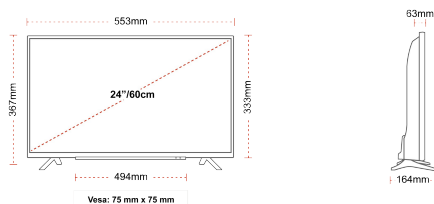

## ΜΕΓΕΘΟΣ

## ΑΠΕΙΚΟΝΙΣΗ

Μέγεθος οθόνης (εκ. & ίντσες)	24" / 60cm
Τύπος Οθόνης	Edge LED (ELED)
Ανάλυση	HD Ready (1366 x 768)
Λάμψη	220