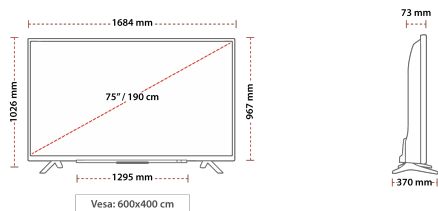

## TAILLE

## ÉCRAN

Taille de l'écran (en pouce et en cm)	75" / 190cm
Type D'écran	D-LED
Résolution	UHD (3840 x 2160)