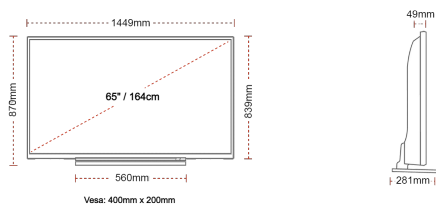

### ÉCRAN

Taille de l'écran (en pouce et en cm)	65" / 164cm
Type D'écran	Direct Back Light (DLED)
Résolution	Ultra HD (3840 x 2160)
Luminosité	500