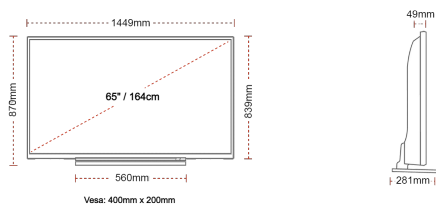

CONNEXION

TAILLE

ÉCRAN

Taille de l'écran (en pouce et en cm)	65" / 164cm
Type D'écran	Direct Back Light (DLED)
Résolution	Ultra HD (3840 x 2160)
Luminosité	500

SON

Dolby Audio™	Oui
Puissance de sortie audio (RMS)	2x12W
Type de haut-parleur	Down Firing
Caisson de basse interne	Oui
Modes audio	Music, Movie, Speech, Classic, Flat, User
DTS	Oui
Égaliseur	5 band
Onkyo	Oui
Ger (D) + Nicam Stereo	Oui

ACCESSOIRES

Télécommande	Oui
Pile de la télécommande	(AAA) x 2 Alkaline
Guide de mise en marche rapide	Oui
Petite télécommande	Non

VIDÉO

Wide Color Gamut	Oui
HDR	Oui
Dolby Vision HDR	Oui
TRU Flow	Oui
TRU Resolution	Oui
TRU Micro Dimming	Oui
MEMC	Oui
UHD Upscaler	Oui

SYNTONISEUR / TÉLÉDIFFUSION

Décodeur HEVC (H.265)	Oui
Type de syntoniseur	HD DVB-T2/C/S2
UHD par satellite	Oui
Double Syntoniseur	Non
Guide Électronique des Programmes (EPG)	Oui
Recherche automatique	Oui
Capacité programme de stockage (analogique)	200
Capacité programme de stockage (numérique S/S2)	10000
Capacité programme de stockage (numérique T/T2/C)	800

CONNEXIONS

CI+	Oui
HDMI™	3 HDMI
USB	2 USB
Composant (YPbPr) en	Non
Vidéo / audio composite en	Non
Péritel	Non
Ethernet	Oui
Sortie audio optique	Optic
Sortie casque	Oui
Entrée d'antenne	Oui
VGA (PC in - D-Sub15)	Non

CARACTÉRISTIQUES DU SMART TV

HBTV ver 2.0.2	Oui
Audio-Video Sharing (AVS)	Oui
Smart Portal	Oui
Navigateur web	Oui
Netflix	Oui
YouTube™	Oui
Bluetooth	Oui
Écran miroir	Oui
Prime Video	Oui
Google Assistant	Works with Google Assistant
Amazon Alexa	Alexa
Netflix 4K	Oui
Youtube 4K	Oui

MÉCANIQUE

Dimensions avec emballage (mm)	1715 x 255 x 1066
Dimensions sans emballage (mm)	1449 x 281 x 870
Dimensions sans support (mm)	1449 x 49 x 839
Poids brut (kg)	45,5
Poids net (kg)	35
VESA (mesures du montage mural) P x H	400mm x 200mm

ALIMENTATION / ÉNERGIE

Consommation énergétique en mode veille (Moyenne)	<0.5W
Tension de fonctionnement - Fréquence	220-240V AC
12V TV (Mobile TV)	Non
Energy Class	G
Energy Consumption (kWh / 1000h)	147
Classe Énergétique HDR	G
Consommation électrique HDR	191