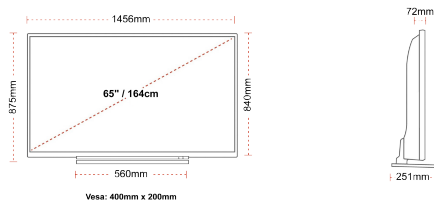

CONNEXION

TAILLE

ÉCRAN

Taille de l'écran (en pouce et en cm)	65" / 164cm
Type D'écran	Direct Back Light (DLED)
Résolution	Ultra HD (3840 x 2160)
Luminosité	350

SON

Dolby Audio™	Oui
Puissance de sortie audio (RMS)	2x12W
Type de haut-parleur	Tir vers le bas
Caisson de basse interne	Oui
DTS	Oui
Égaliseur	5 band
Onkyo	Oui

MÉCANIQUE

Dimensions avec emballage (mm)	1620 x 165 x 1010
Dimensions sans emballage (mm)	1456 x 251 x 875
Dimensions sans support (mm)	1456 x 72 x 840
Poids brut (kg)	0
Poids net (kg)	0
VESA (mesures du montage mural) P x H	400mm x 200mm
Taille de vis	M6