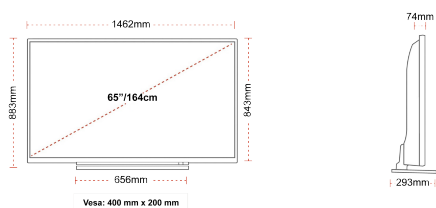

ÉCRAN

Taille de l'écran (en pouce et en cm)	65" / 164cm
Type D'écran	Direct Back Light (DLED)
Résolution	Ultra HD (3840 x 2160)
Luminosité	350

SON

Dolby Audio™	Oui
Puissance de sortie audio (RMS)	2x12W
Type de haut-parleur	Down Firing
Caisson de basse interne	Oui
Modes audio	Music, Movie, Speech, Classic, Flat, User
DTS	Oui
Égaliseur	5 band
Onkyo	Sound by Onkyo

MÉCANIQUE

Dimensions avec emballage (mm)	1620 x 165 x 1010
Dimensions sans emballage (mm)	1462 x 293 x 883
Dimensions sans support (mm)	1462 x 74 x 843
Poids brut (kg)	31
Poids net (kg)	24
VESA (mesures du montage mural) P x H	400mm x 200mm
Taille de vis	M6