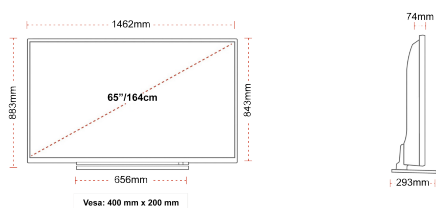

ÉCRAN

Taille de l'écran (en pouce et en cm)	65" / 164cm
Type D'écran	Direct Back Light (DLED)
Résolution	Ultra HD (3840 x 2160)
Luminosité	350

SON

Dolby Audio™	Oui
Puissance de sortie audio (RMS)	2x12W
Type de haut-parleur	Down Firing
Caisson de basse interne	Non
DTS	Non
Égaliseur	5 band
Onkyo	Non

MÉCANIQUE

Dimensions avec emballage (mm)	1620 x 165 x 1010
Dimensions sans emballage (mm)	1462 x 293 x 883
Dimensions sans support (mm)	1462 x 74 x 843
Poids brut (kg)	31
Poids net (kg)	24
VESA (mesures du montage mural) P x H	400mm x 200mm
Taille de vis	M6