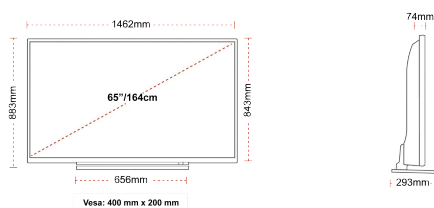

## TAILLE

## ÉCRAN

Taille de l'écran (en pouce et en cm)	65" / 164cm
Type D'écran	Direct Back Light (DLED)
Résolution	Ultra HD (3840 x 2160)
Luminosité	350

## MÉCANIQUE

Dimensions avec emballage (mm)	1620 x 165 x 1010
Dimensions sans emballage (mm)	1462 x 293 x 883
Dimensions sans support (mm)	1462 x 74 x 843
Poids brut (kg)	31
Poids net (kg)	24
VESA (mesures du montage mural) P x H	400mm x 200mm
Taille de vis	M6